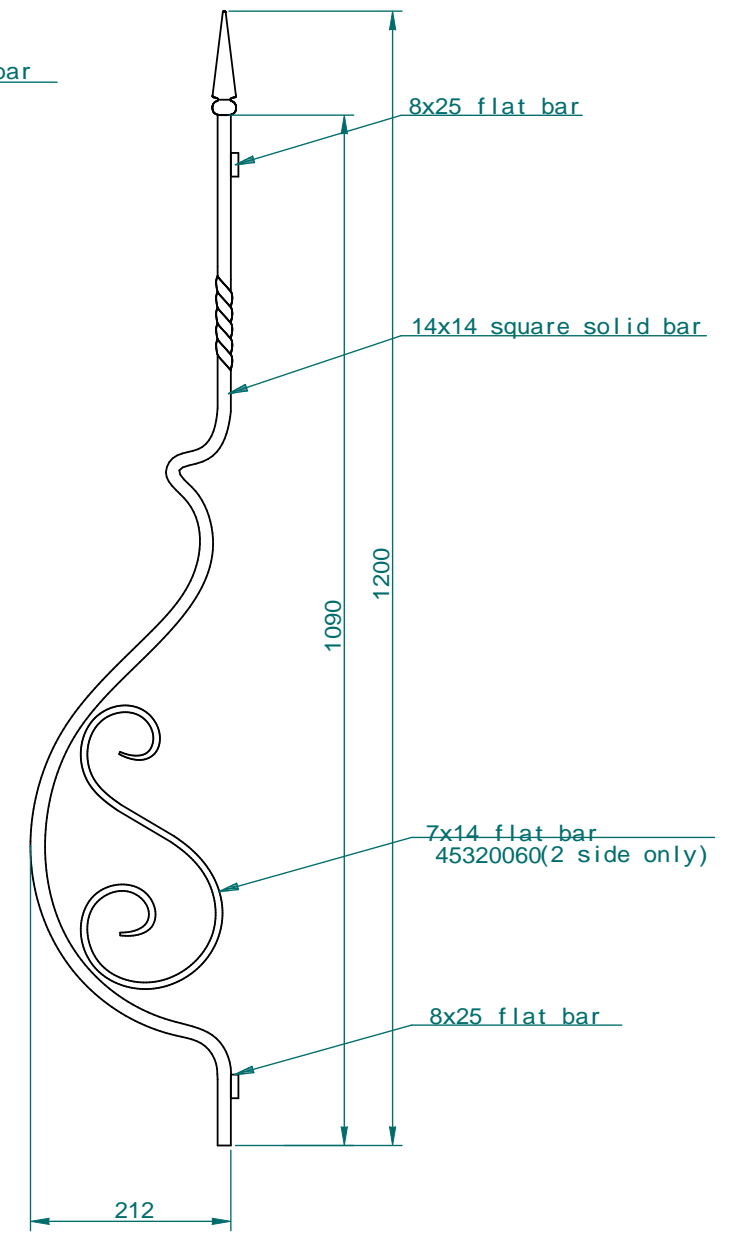

8x25 flat bar  
12504092

Object	Grilles	Scale	1:8 @A3
No	1-0078	Date	
Lecky Metal Ornaments Japan			