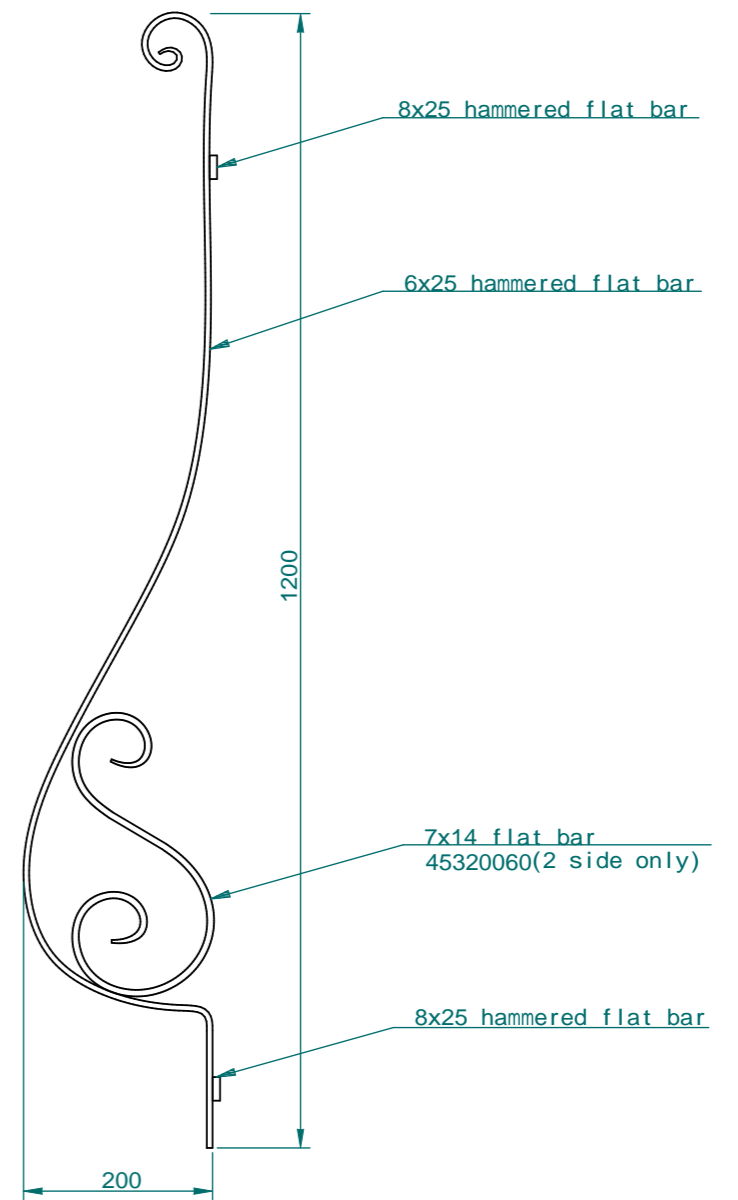

8x25 flat bar  
12504092

Object	Grilles	Scale	1:8 @A3
No	1-0079	Date	
Lecky Metal Ornaments Japan			