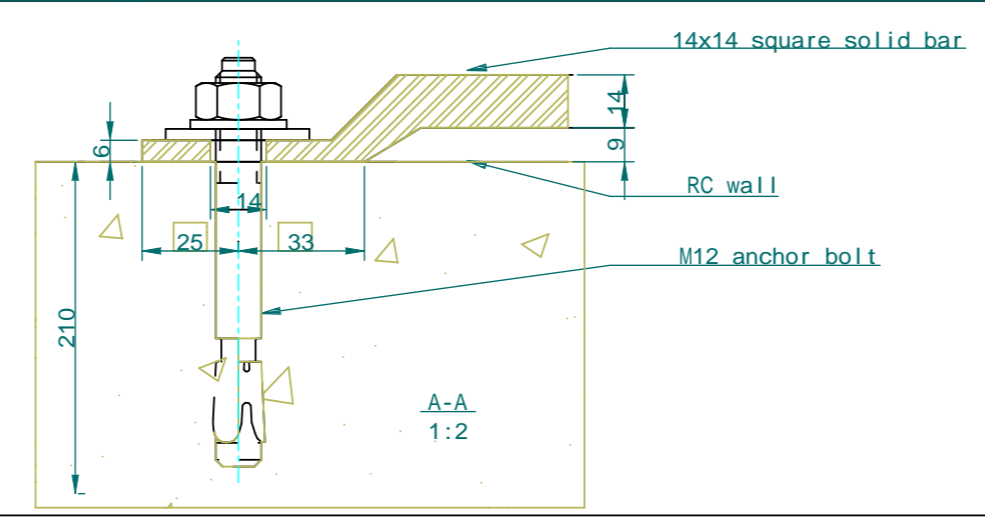

ELEVATION
1:5

SIDE VIEW
1:5

Object	Grilles	Scale	1:5 & 1:2 @A3
No	1-0082	Date	
Lecky Metal Ornaments Japan			