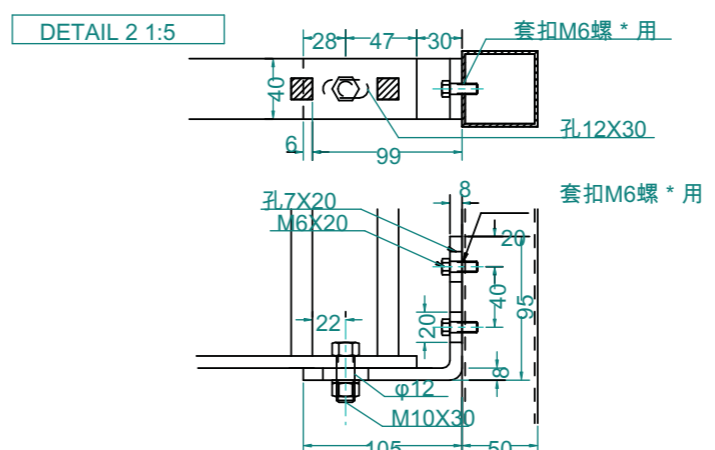

- 33304000
- 07705000
- 00000293
40X8
- 44120025
14X14
- 96788043
- 00000073
14X14
- 00000276
50X50
- 03003003
φ30
- 02664045
40X8
- 00000073
14X14
- 00000293
40X8
- GL

Object	Wrought Iron Fence	Scale	1:10 @ A3
No	1-0099	Date	
Lecky Metal Ornaments Japan			