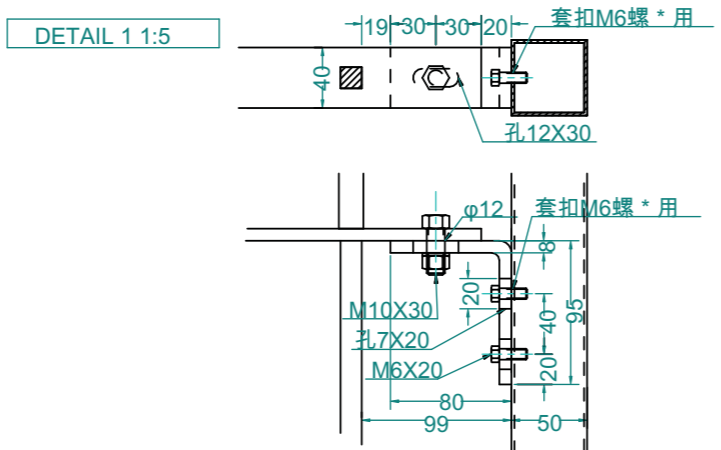

- 33304000
- 07705000
- 00000293
40X8
- 44120025
14X14
- 96788043
- 00000073
14X14
- 00000276
50X50
- 03003003
φ30
- 02664045
40X8
- 00000073
14X14
- 00000293
40X8
- GL

Object	Wrought Iron Fence	Scale	1:10 @ A3
No	1-0099	Date	
Lecky Metal Ornaments Japan			