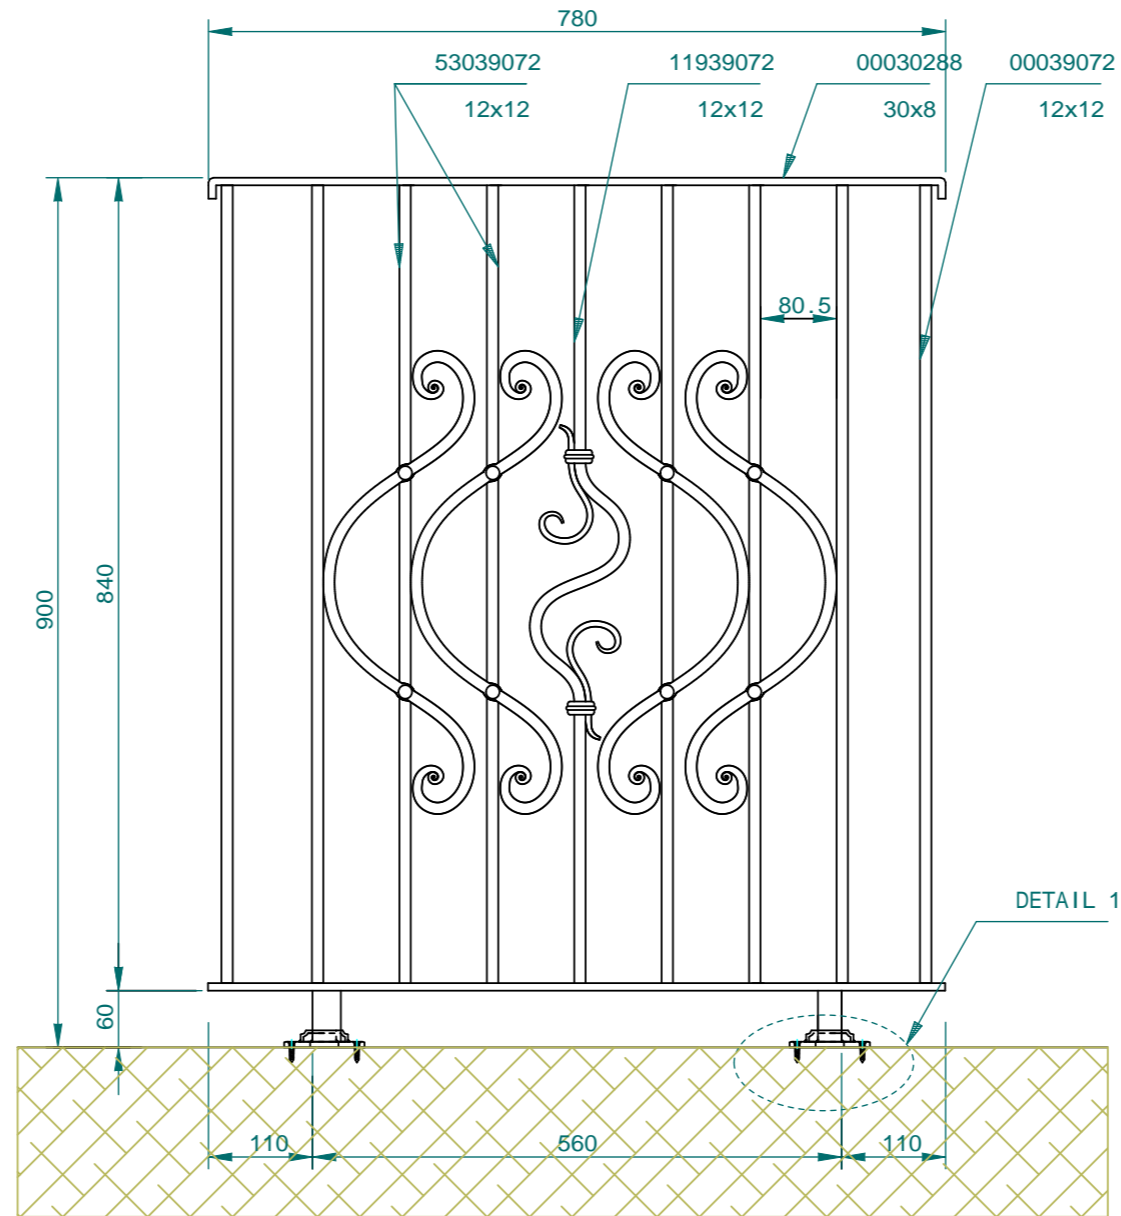

PLAN 5
scale 1:8

ELEVATION 5
scale 1:8

Object	RAILING	Scale	1:8 @A3
No	1-0130	Date	
Lecky Metal Ornaments Japan			