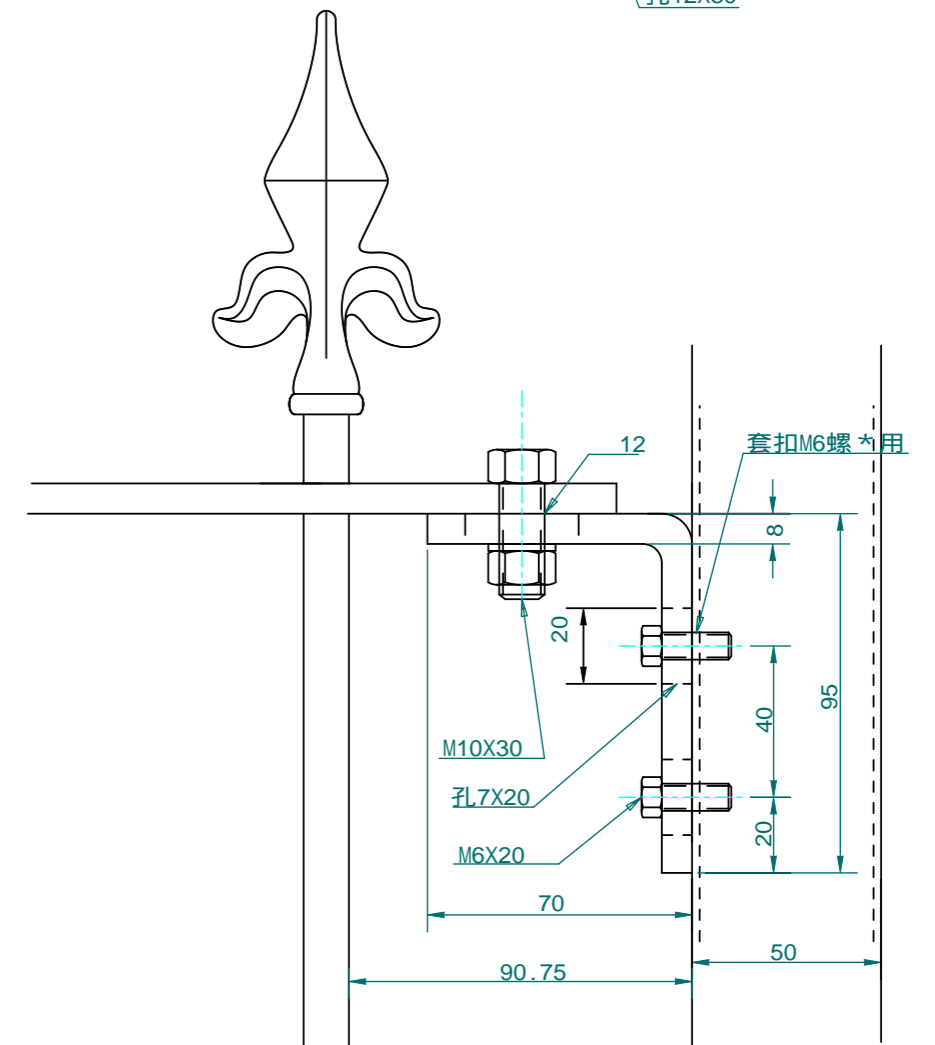

全体図 1:40

DETAL 1:2

00030376
50X50

00245024
12X12

00145024
12X12

00045024
12X12

Object	1-0131	Scale	1:10 @ A3
No		Date	
Lecky Metal Ornaments Japan			