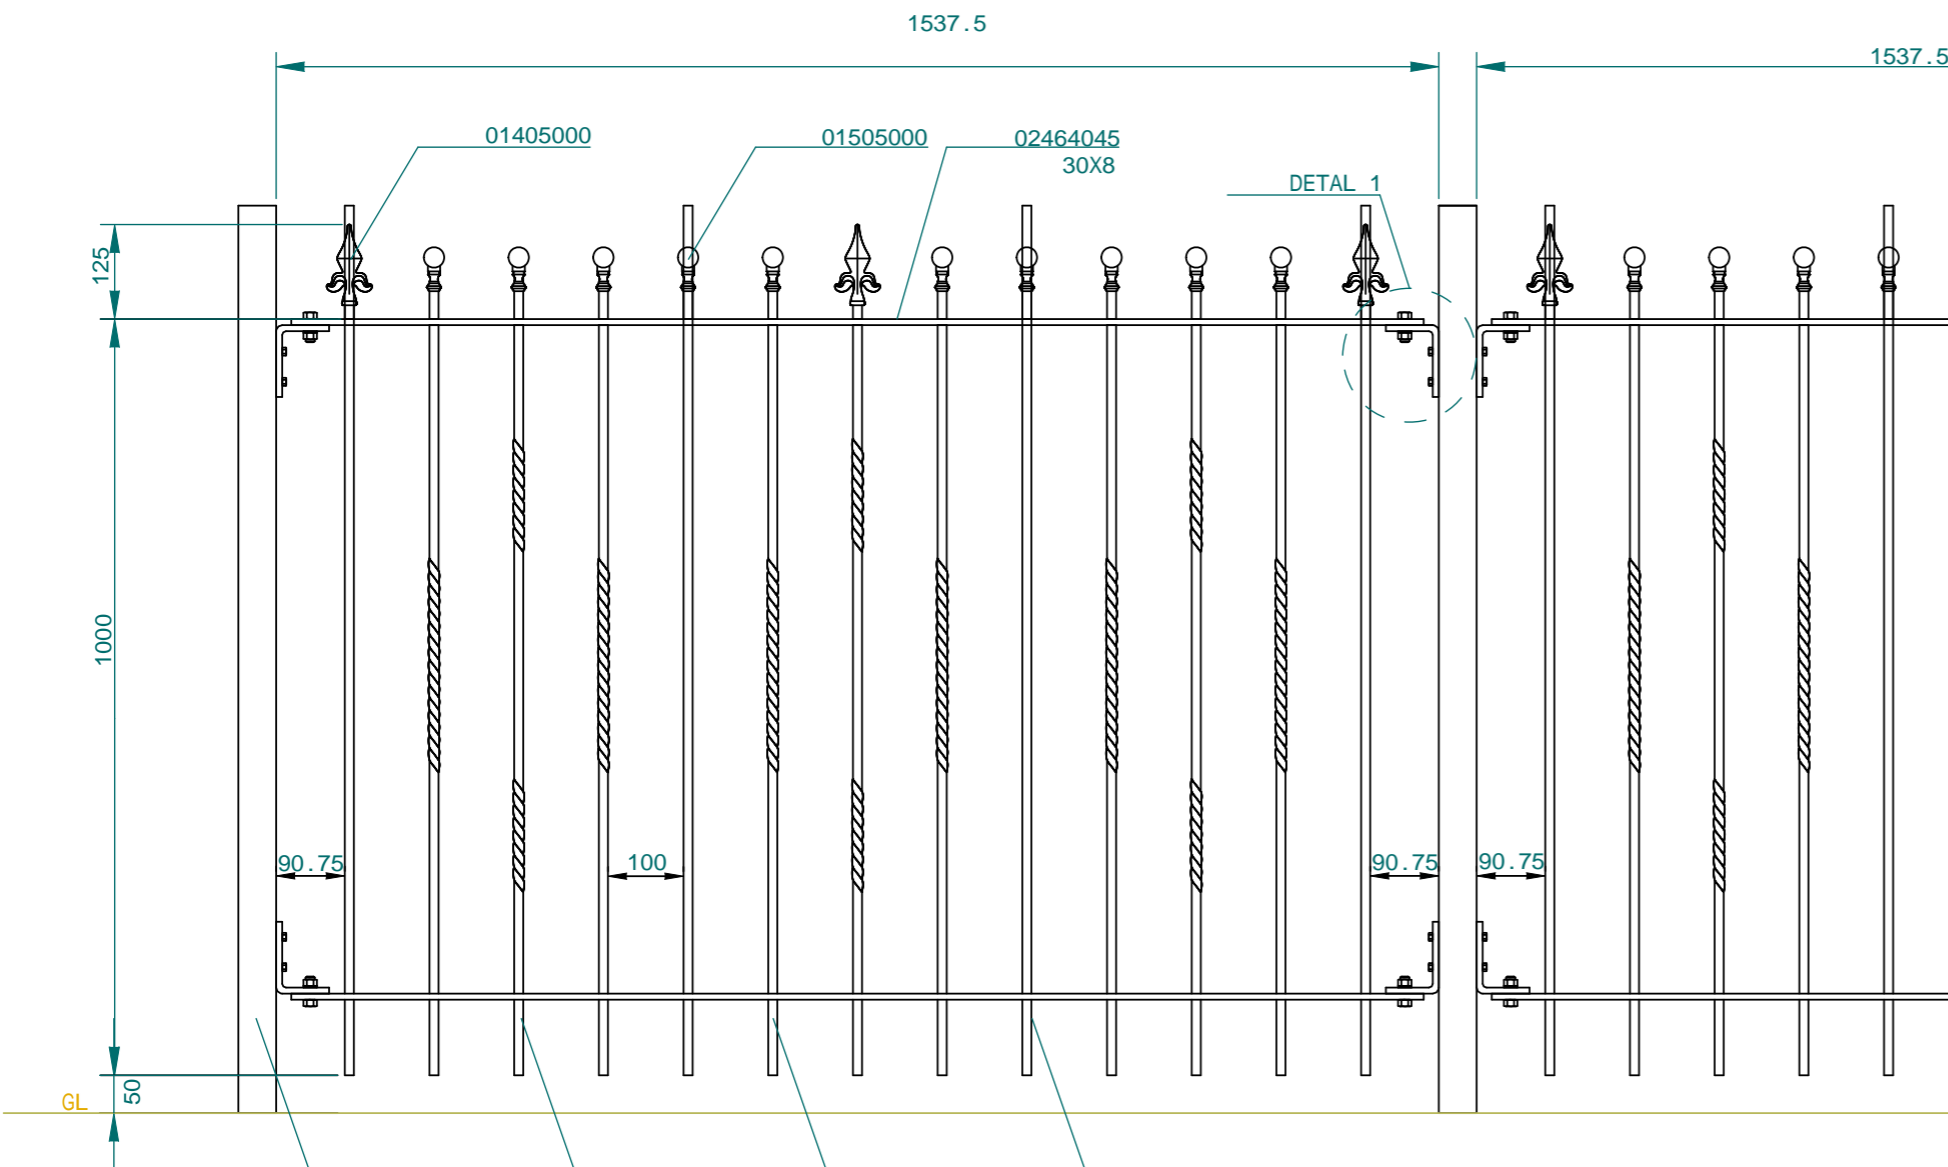

全体図 1:40

DETAL 1:2

00030376
50X50

00245024
12X12

00145024
12X12

00045024
12X12

Object	1-0131	Scale	1:10 @ A3
No		Date	
Lecky Metal Ornaments Japan			