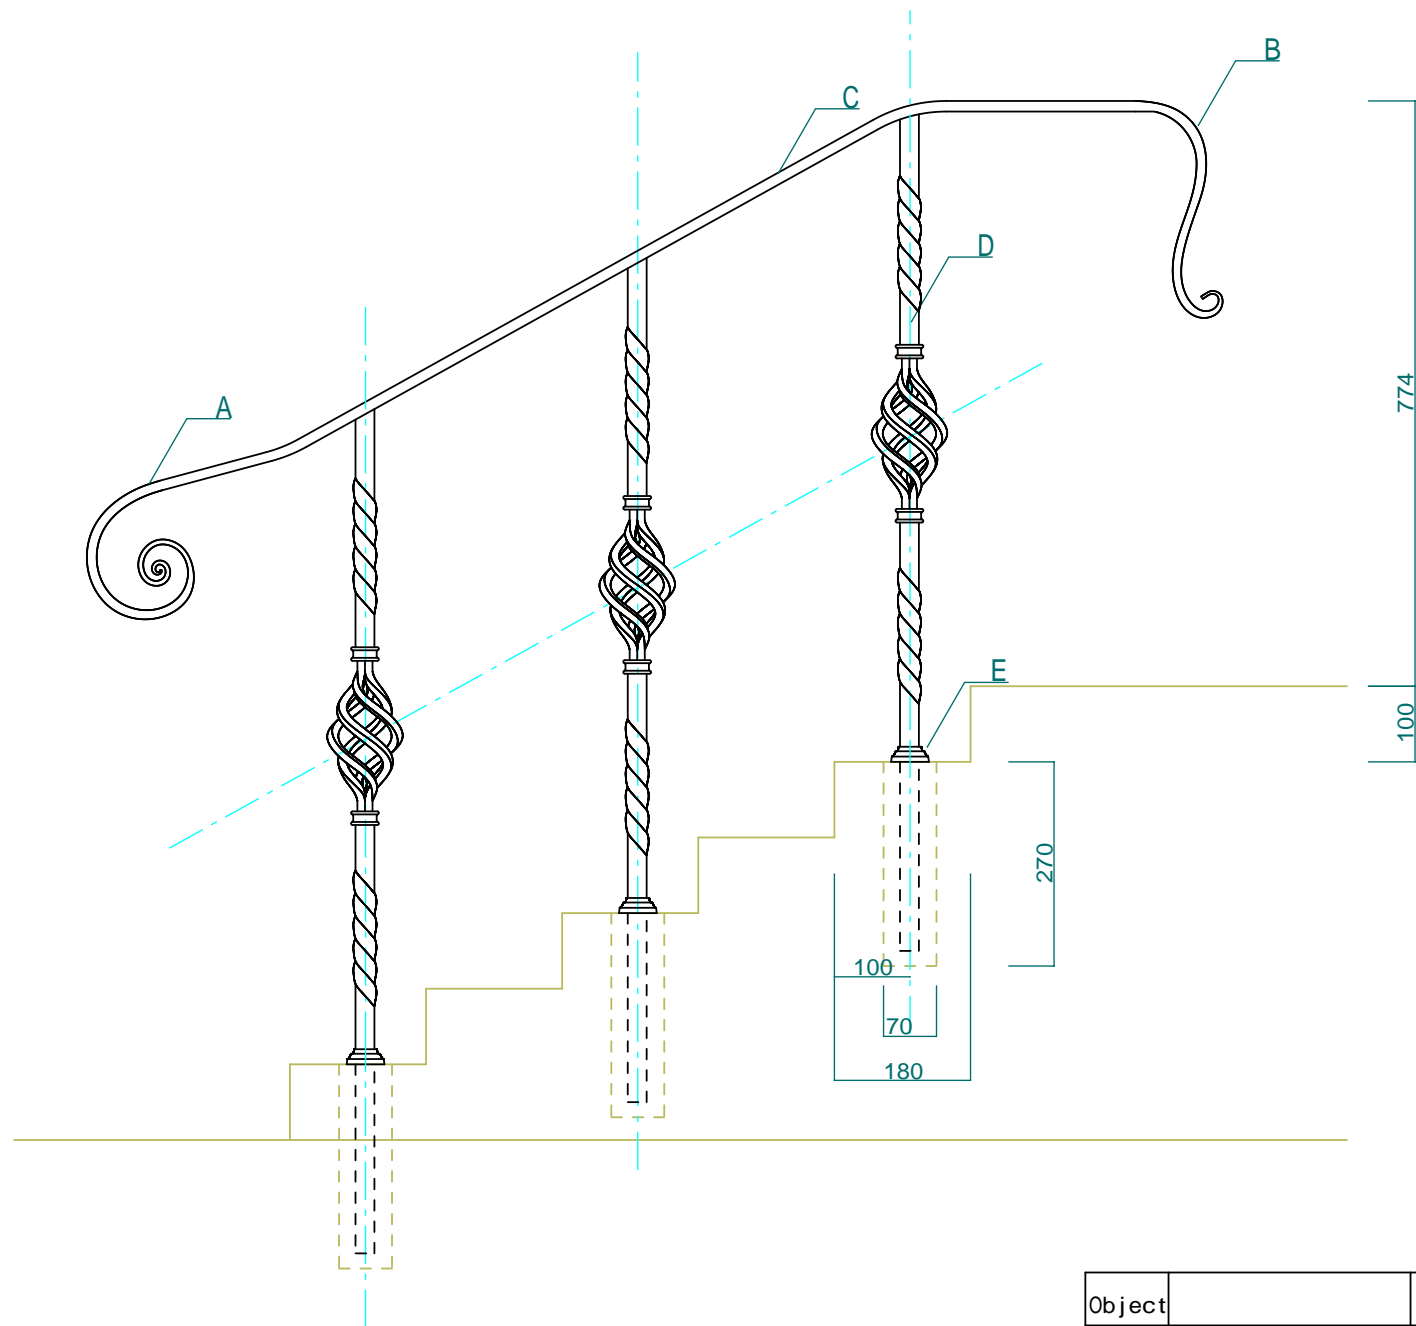

A: 411.00.304 (異形48X14)

B: 410.00.304 (異形48X14)

C: 000.30.304 (異形48X14)

D: 331.47.028 (25X25)

E: 139.05.028 (靴金物)

Object		Scale	1:10 (A4)
No.		Date	
Lecky Metal Ornaments Japan			