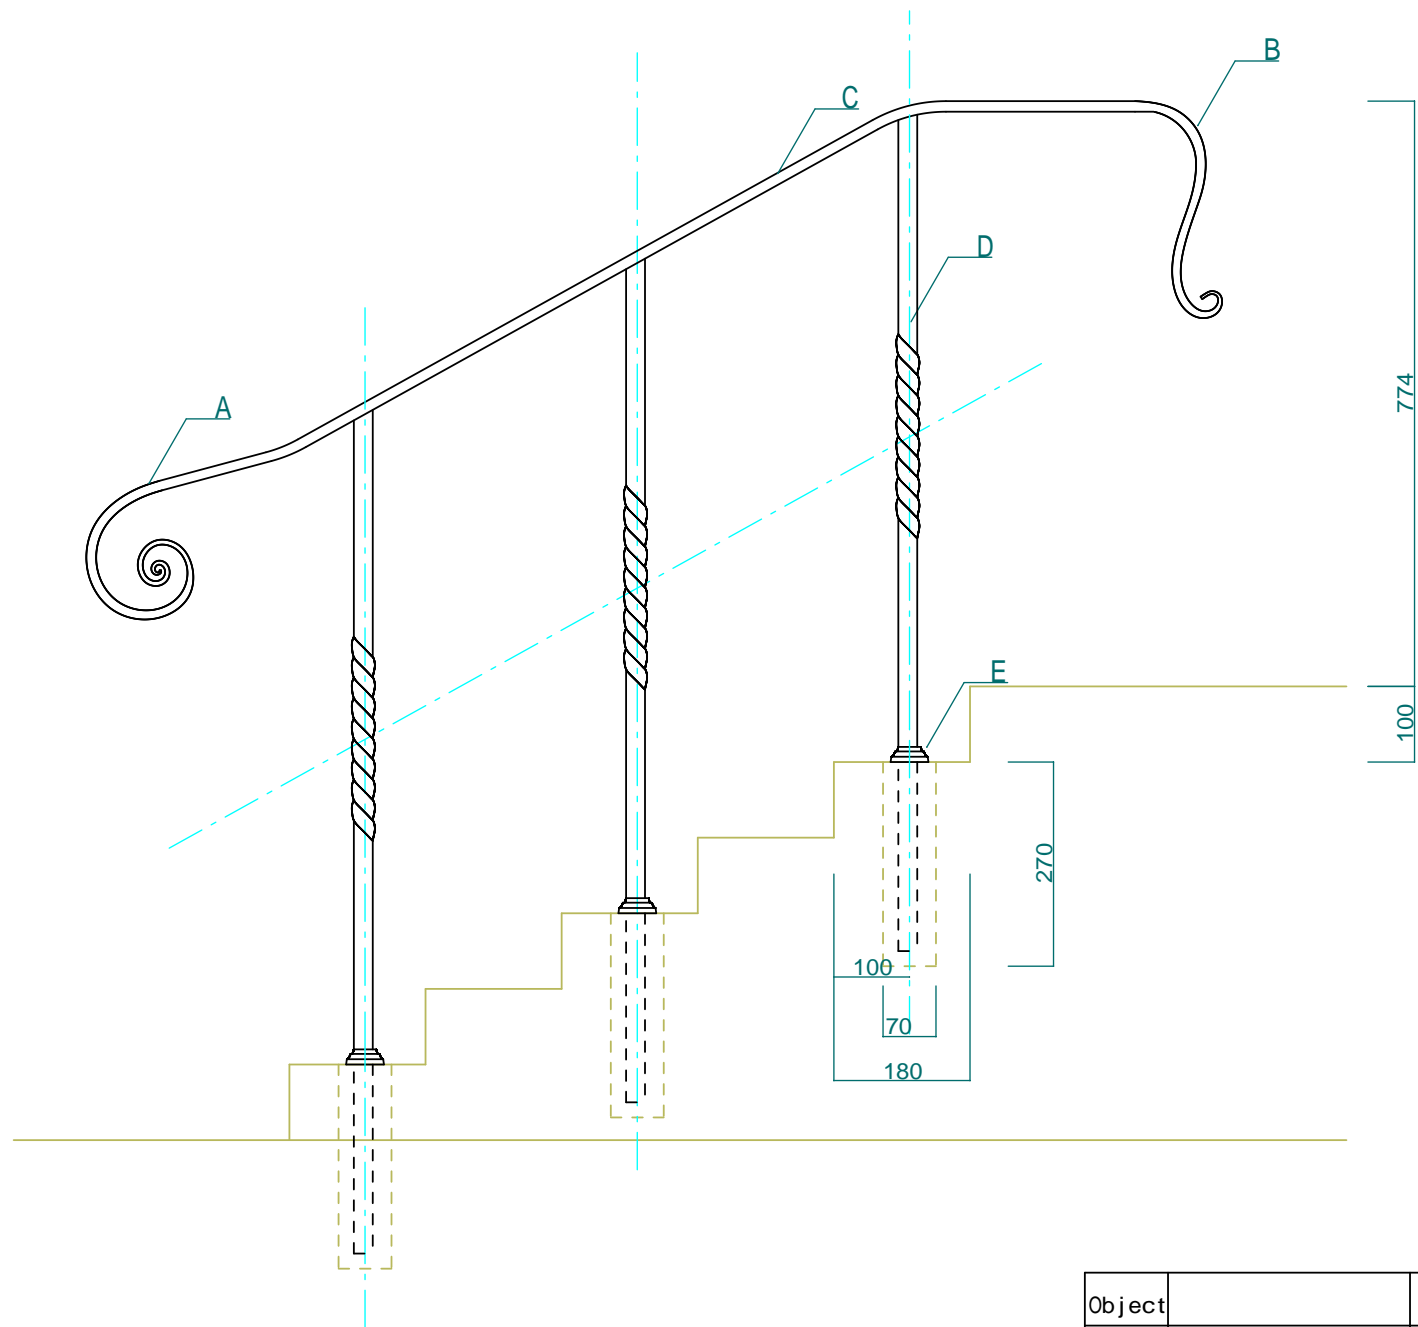

A: 411.00.304 (異形48X14)

B: 410.00.304 (異形48X14)

C: 000.30.304 (異形48X14)

D: 001.47.076 ( 25X25)

E: 139.05.028(靴金物)

Object		Scale	1:10 (A4)
No.		Date	
Lecky Metal Ornaments Japan			