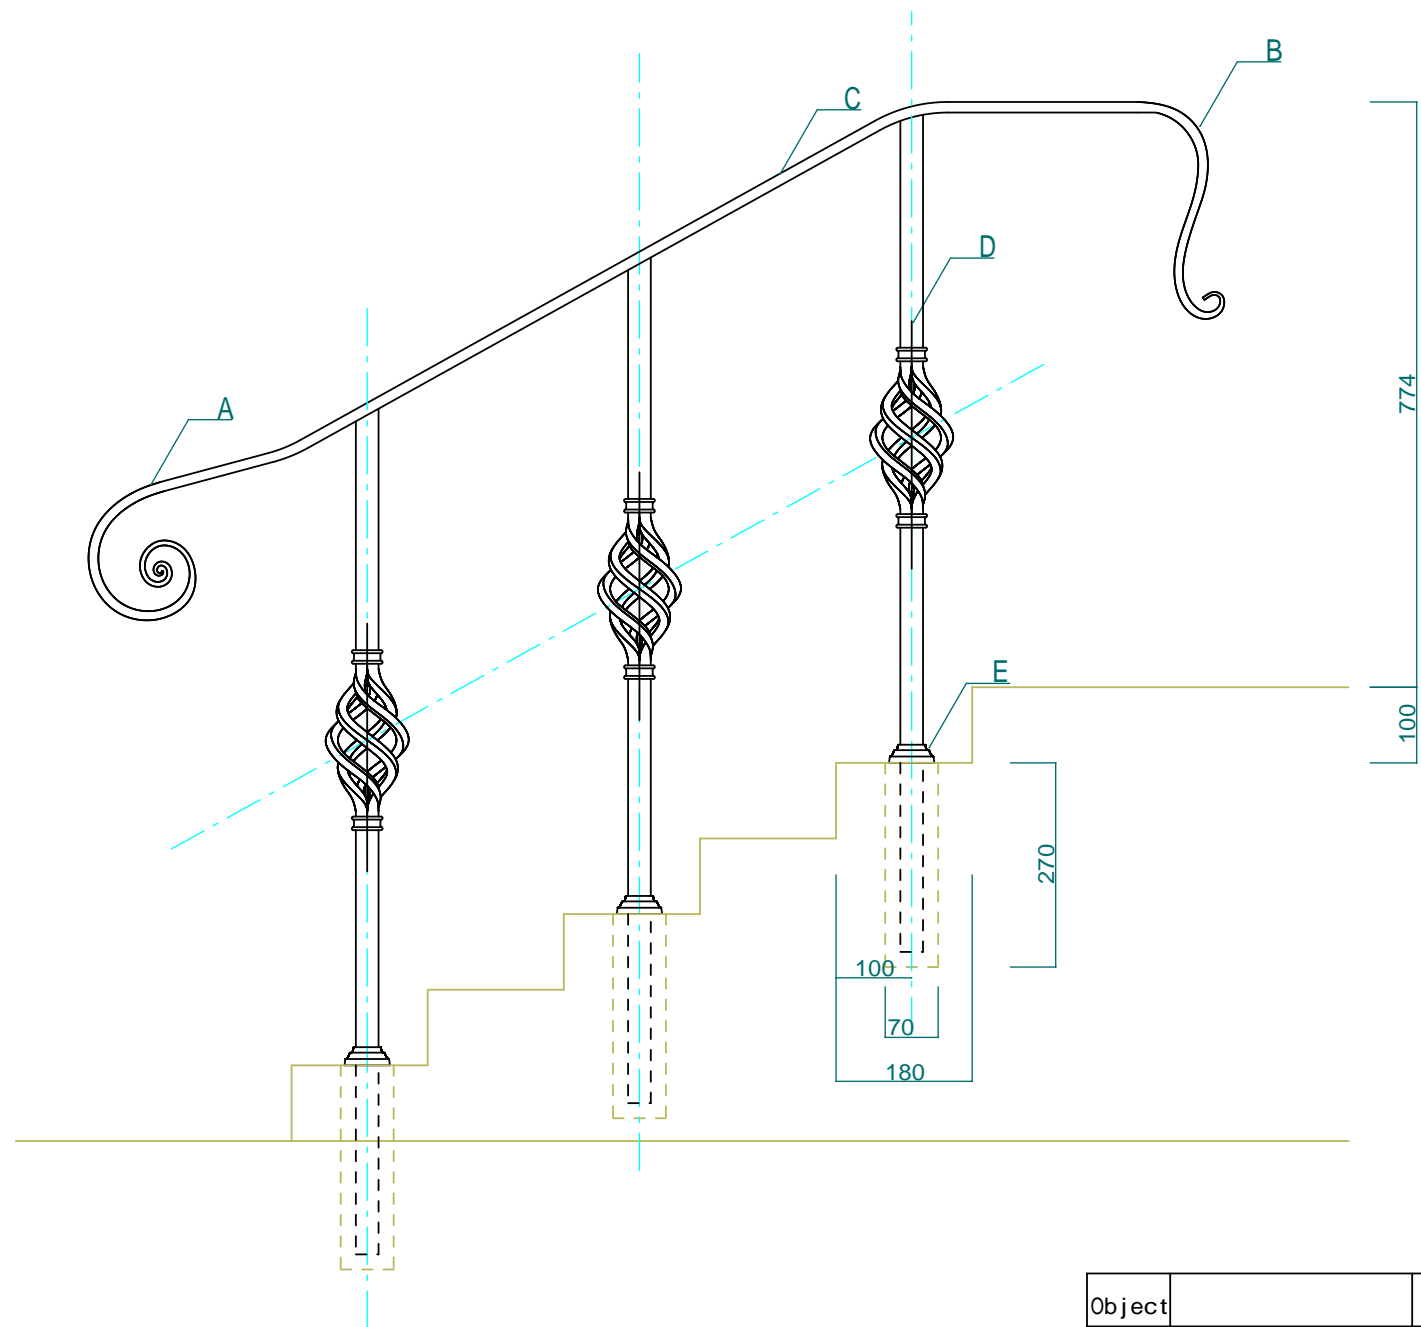

A: 411.00.304 (異形48X14)

B: 410.00.304 (異形48X14)

C: 000.30.304 (異形48X14)

D: 357.47.029 (30X30)

E: 124.05.029 (靴金物)

Object		Scale	1:10 (A4)
No.		Date	
Lecky Metal Ornaments Japan			