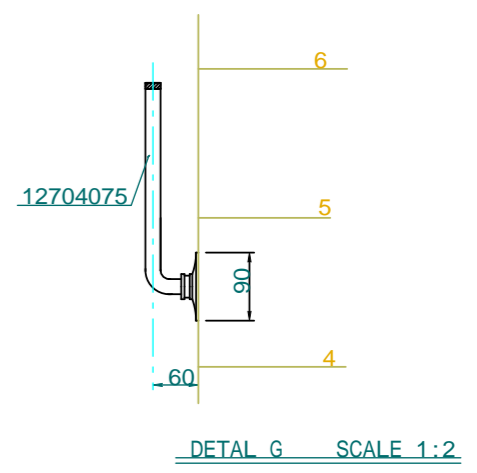

2

3

4

Object	0000	Scale	1:20 @A3
No	1-0159	Date	
Lecky Metal Ornaments Japan			