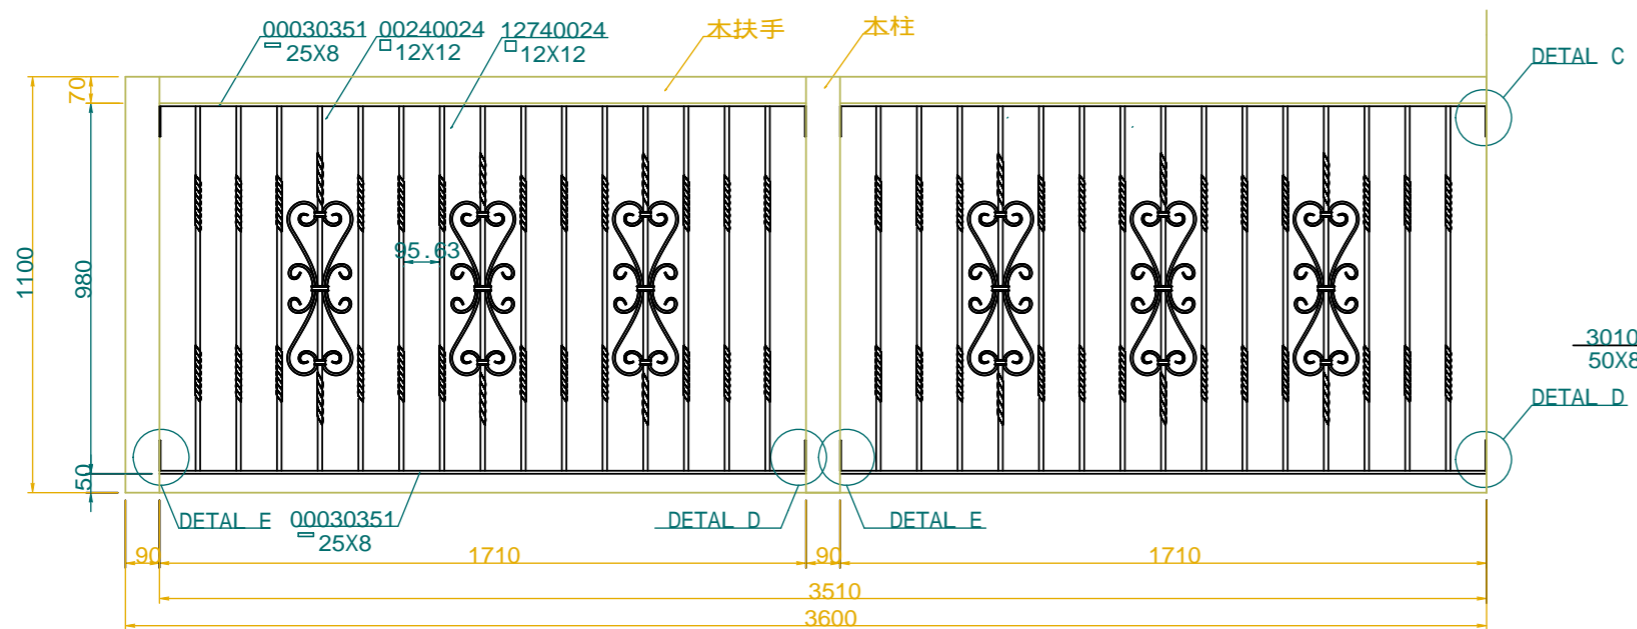

2

3

4

Object	0000	Scale	1:20 @A3
No	1-0159	Date	
Lecky Metal Ornaments Japan			