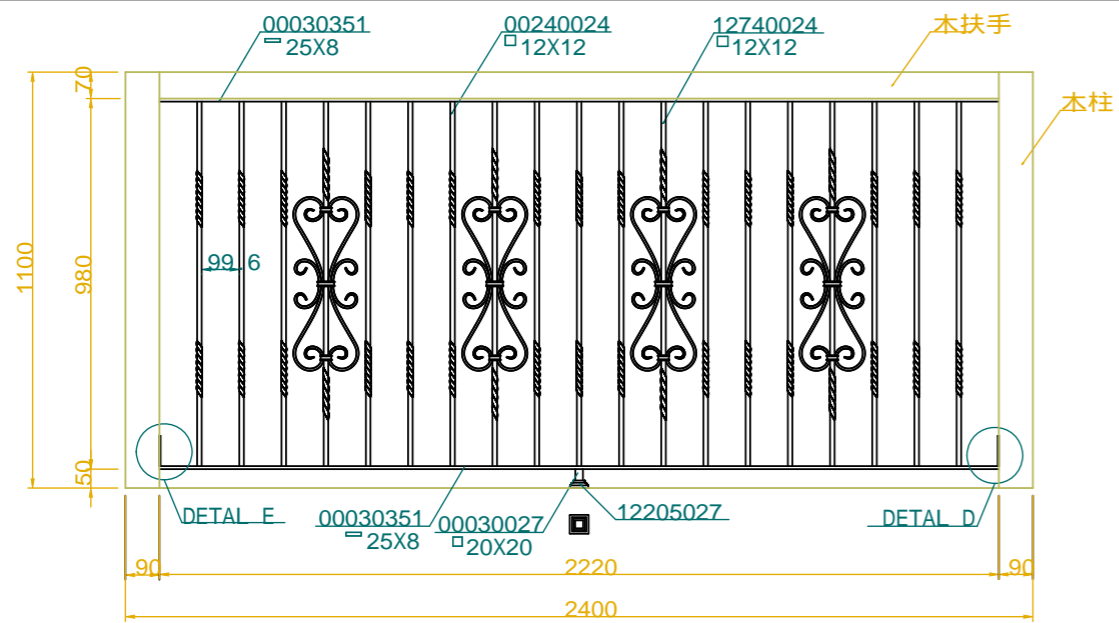

2

3

4

Object	0000	Scale	1:20 @A3
No	1-0159	Date	
Lecky Metal Ornaments Japan			