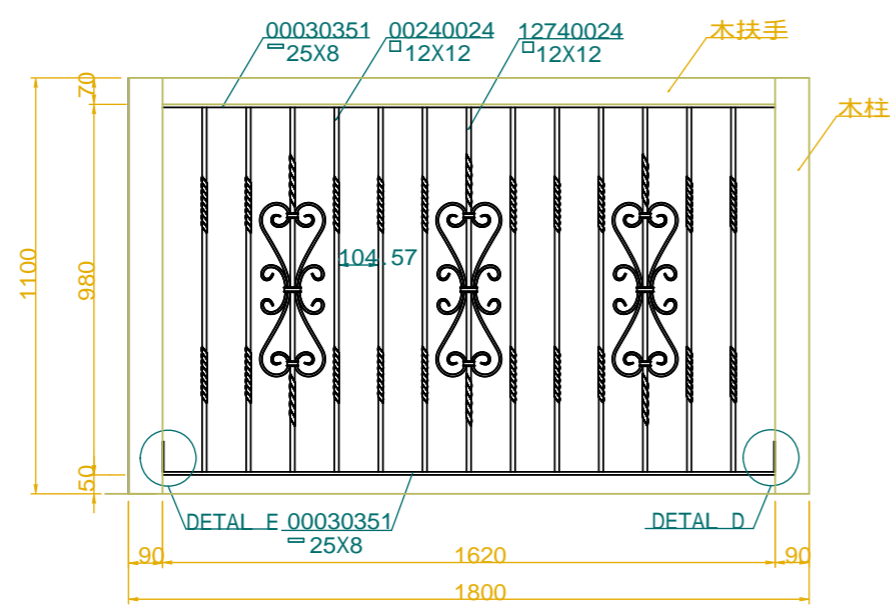

2

3

4

Object	0000	Scale	1:20 @A3
No	1-0159	Date	
Lecky Metal Ornaments Japan			