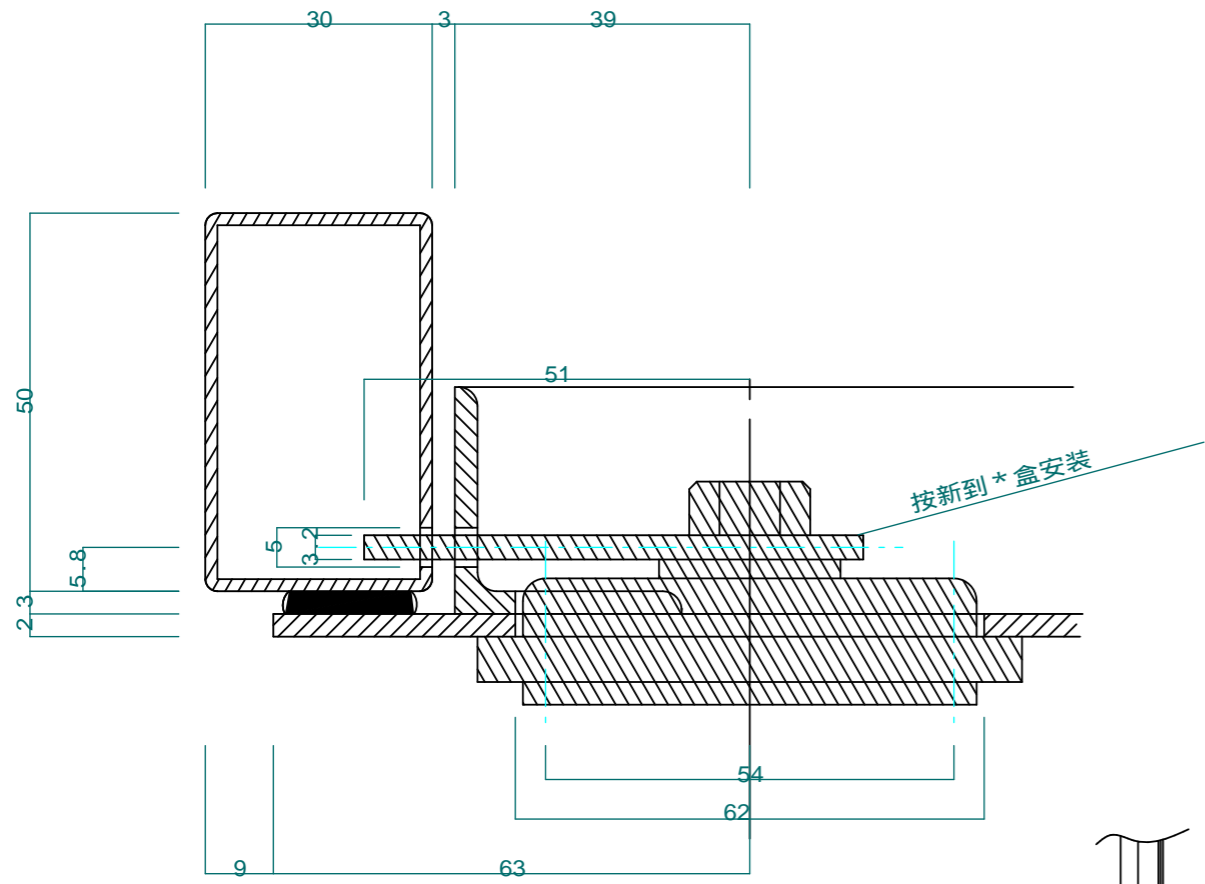

(A-A) 1:1

按新到\*盒安装

Ø10

距\*地面900

\*把手

(A-A) 1:1

12 13320013参照\*片音\*参考\*  
16 01603003

Object	Office小扉	Scale	1:10@A3
No	1-0181	Date	
Lecky Metal Ornaments Japan			