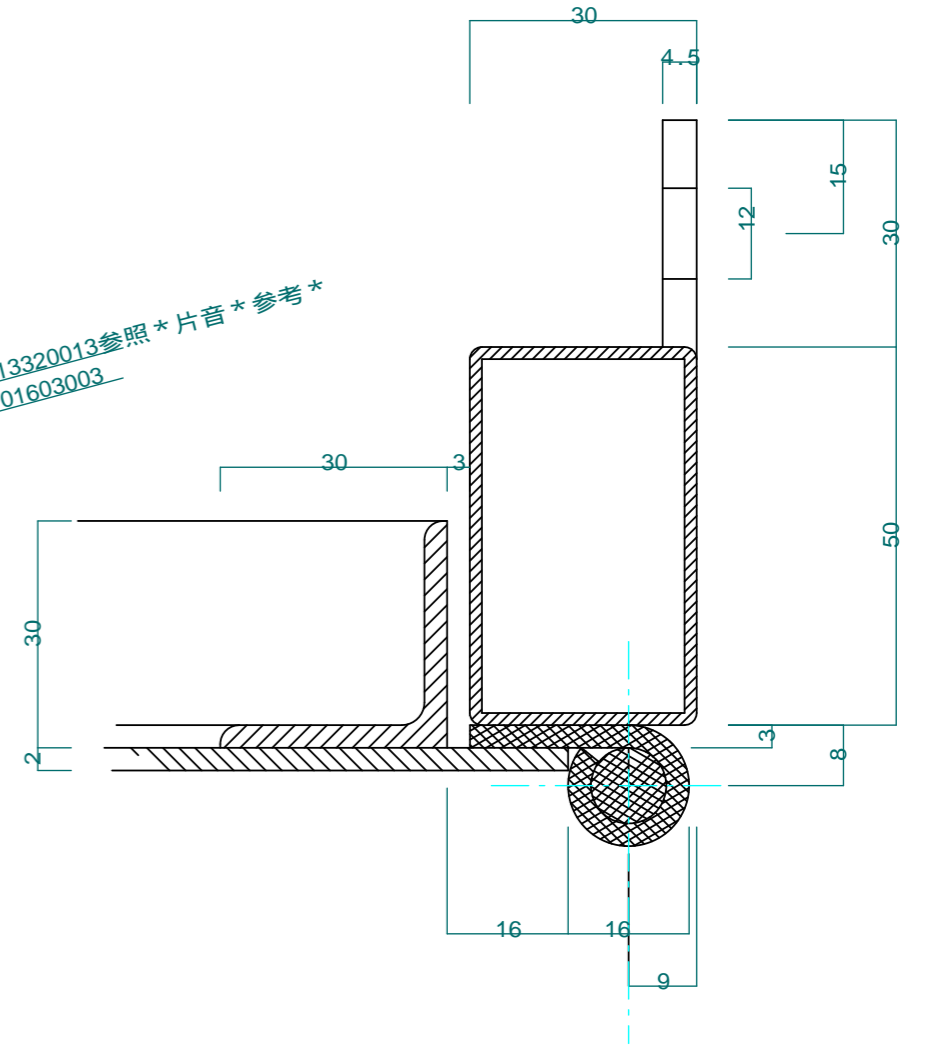

(A-A) 1:1

按新到\*盒安装

Ø10

距\*地面900

\*把手

(A-A) 1:1

12 13320013参照\*片音\*参考\*  
16 01603003

Object	Office小扉	Scale	1:10@A3
No	1-0181	Date	
Lecky Metal Ornaments Japan			