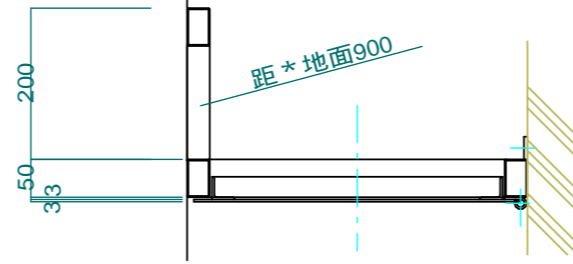

(A-A) 1:1

按新到\*盒安装

Ø10

距\*地面900

\*把手

(A-A) 1:1

12 13320013参照\*片音\*参考\*  
16 01603003

Object	Office小扉	Scale	1:10@A3
No	1-0181	Date	
Lecky Metal Ornaments Japan			