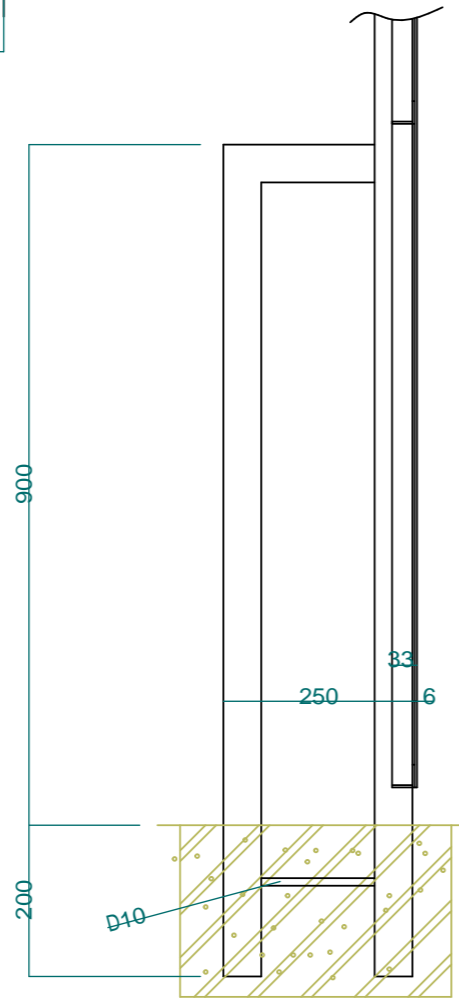

(A-A) 1:1

按新到\*盒安装

Ø10

距\*地面900

\*把手

(A-A) 1:1

12 13320013参照\*片音\*参考\*  
16 01603003

Object	Office小扉	Scale	1:10@A3
No	1-0181	Date	
Lecky Metal Ornaments Japan			