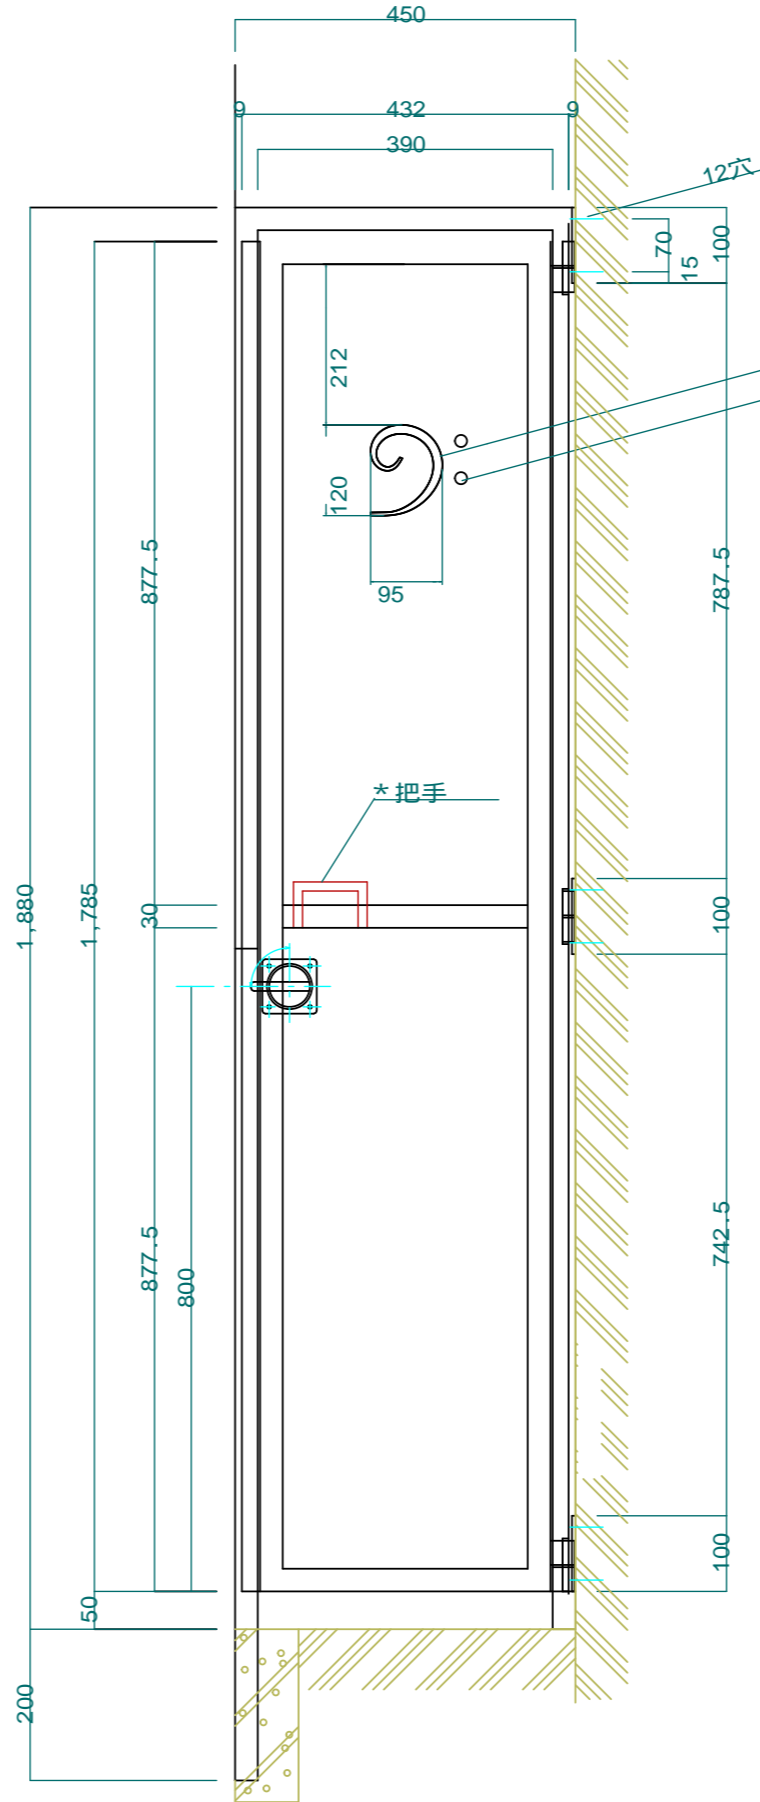

(A-A) 1:1

按新到\*盒安装

Ø10

距\*地面900

\*把手

(A-A) 1:1

12 13320013参照\*片音\*参考\*  
16 01603003

Object	Office小扉	Scale	1:10@A3
No	1-0181	Date	
Lecky Metal Ornaments Japan			