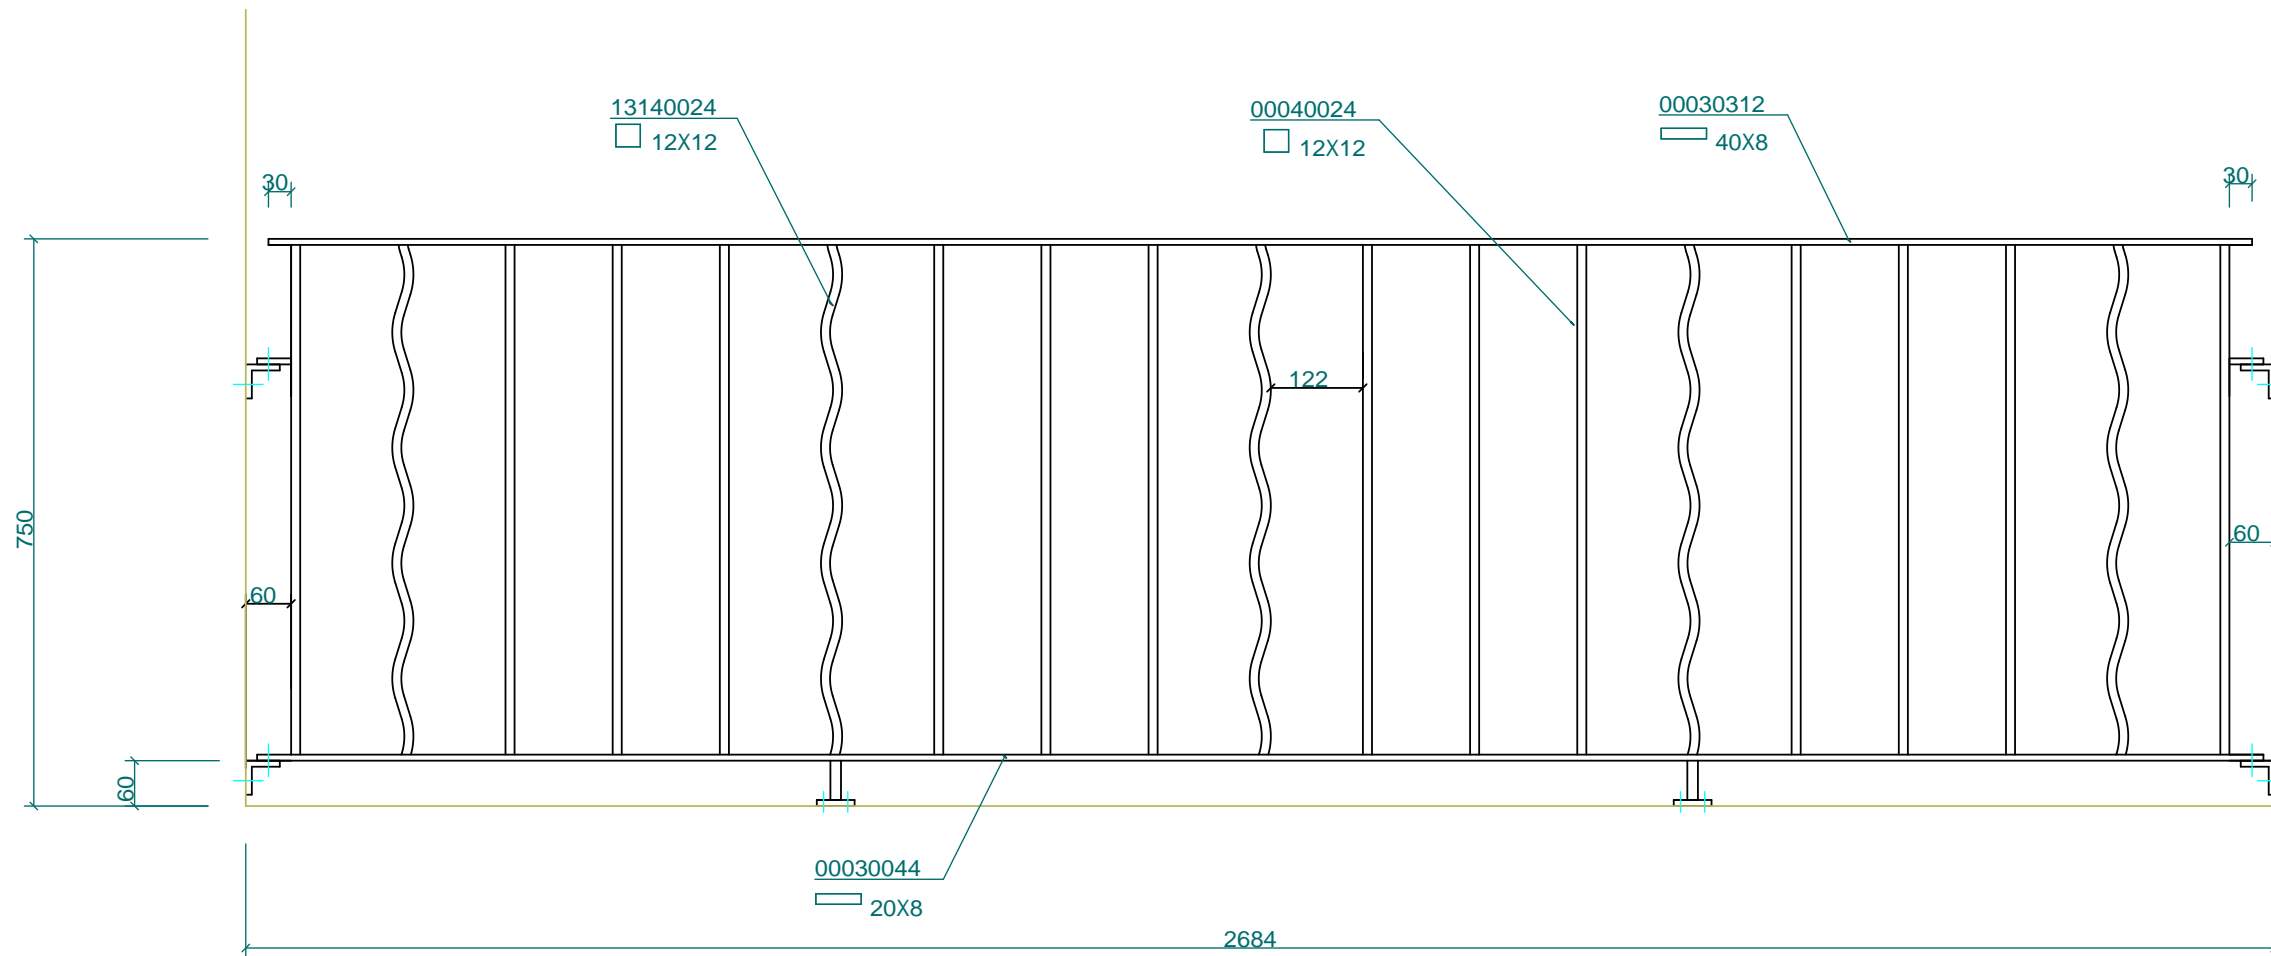

SCALE 1:4

50X50X8

SCALE 1:4

Object	バルコニー手摺	Scale	1:10@A3
No	1-0193	Date	