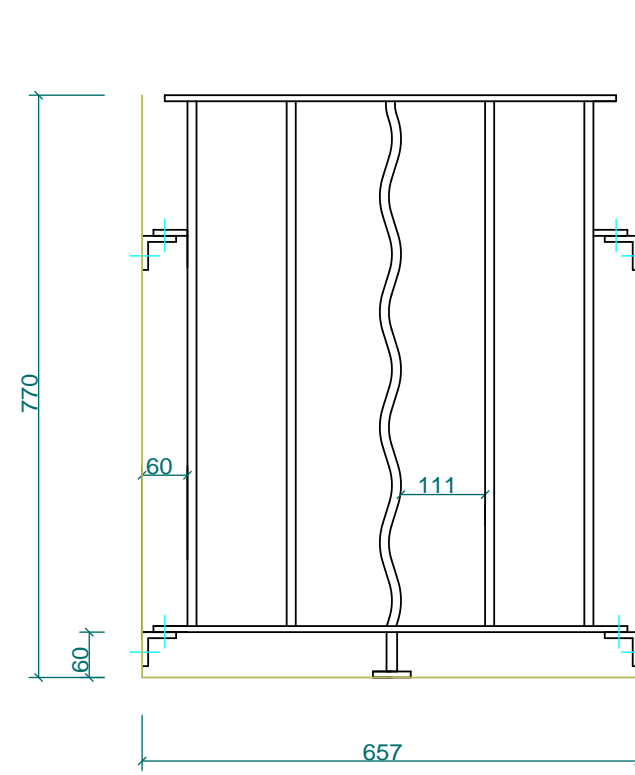

SCALE 1:4

50X50X8

SCALE 1:4

Object	バルコニー手摺	Scale	1:10@A3
No	1-0193	Date	