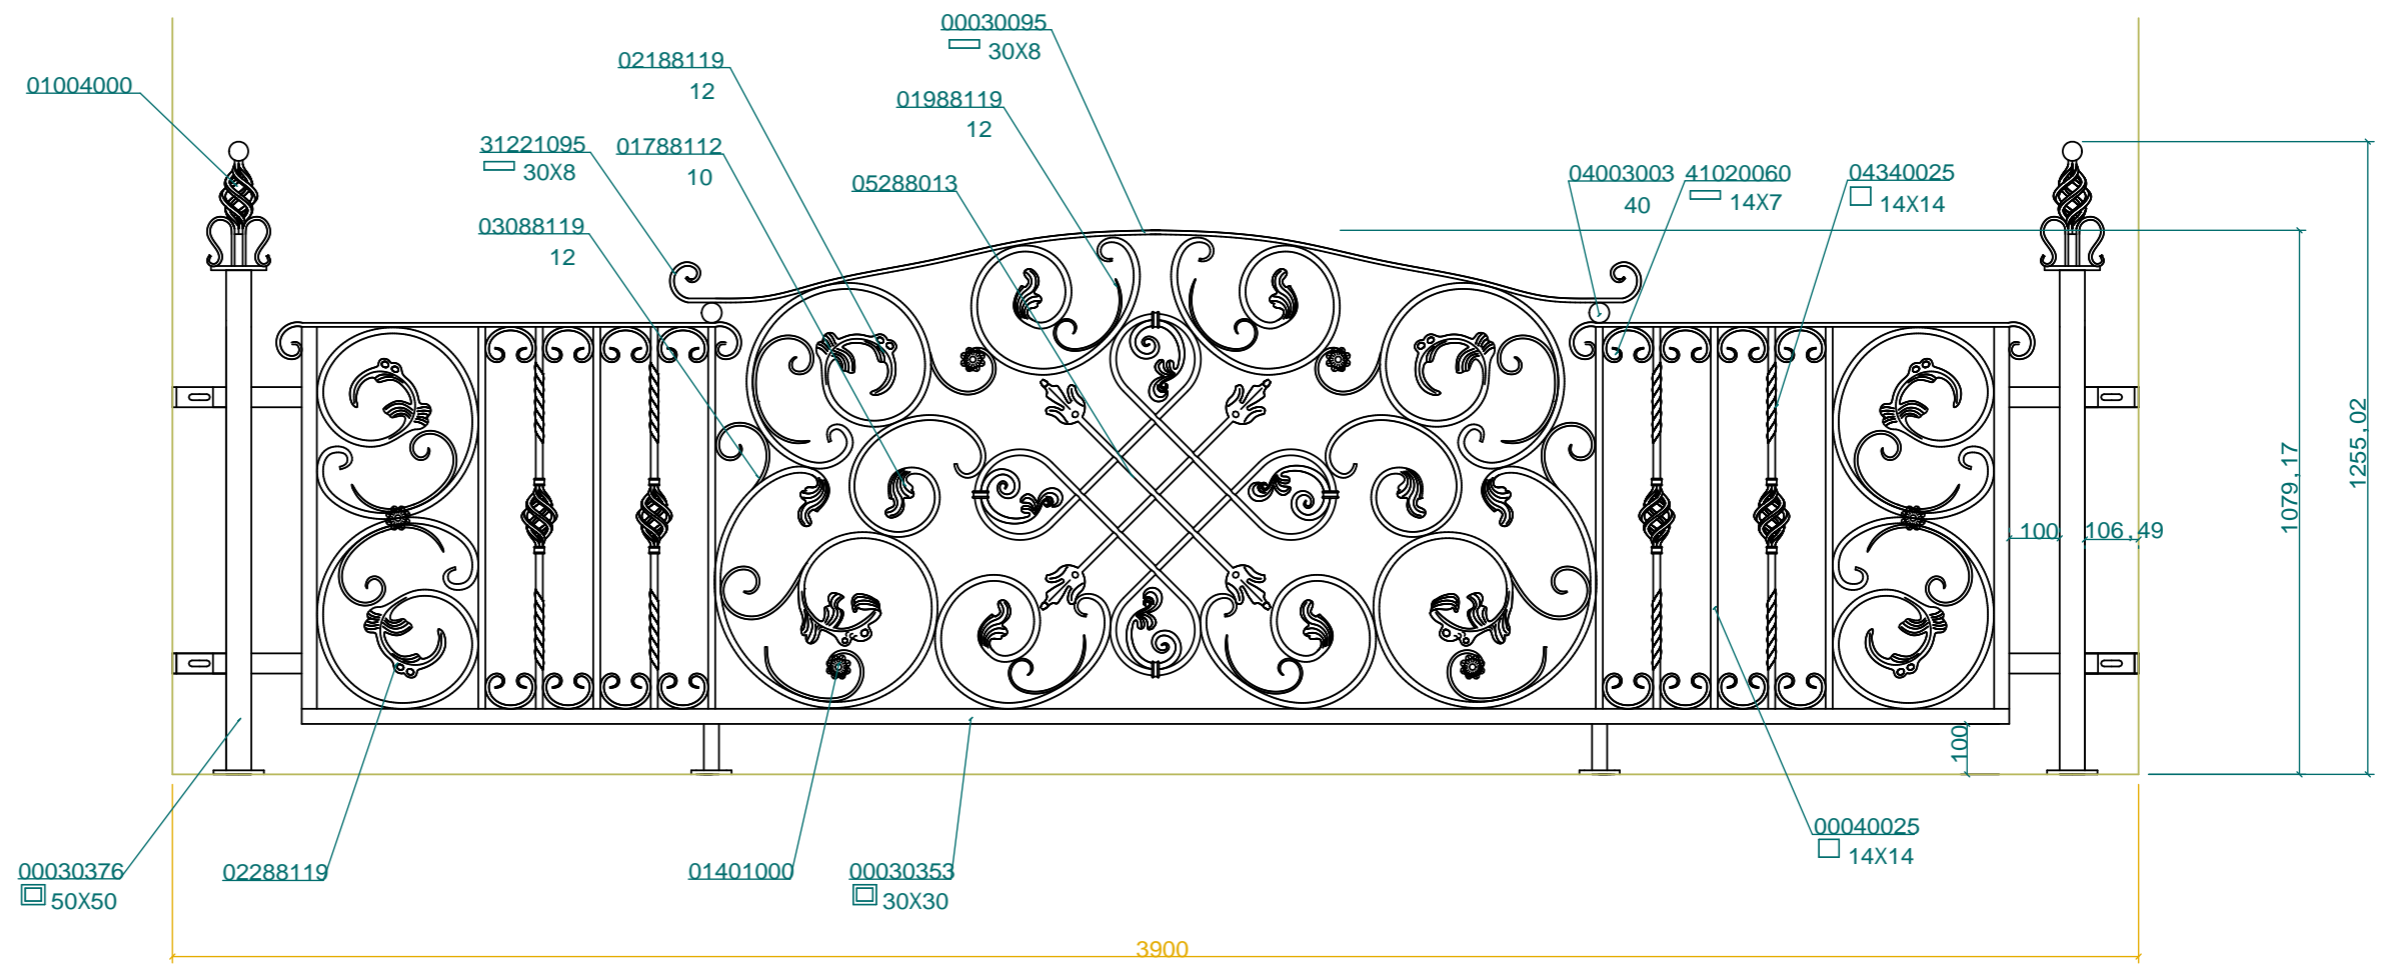

壁付部詳細 1:5

ベースプレート詳細 1:5

Object	0000	Scale	1:15@A3
No	1-0188	Date	
Lecky Metal Ornaments Japan			