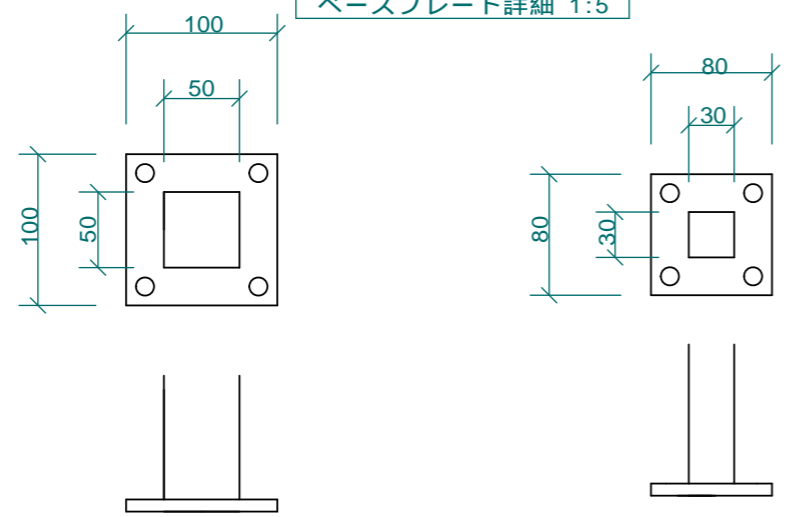

壁付部詳細 1:5

ベースプレート詳細 1:5

Object	0000	Scale	1:15@A3
No	1-0188	Date	
Lecky Metal Ornaments Japan			