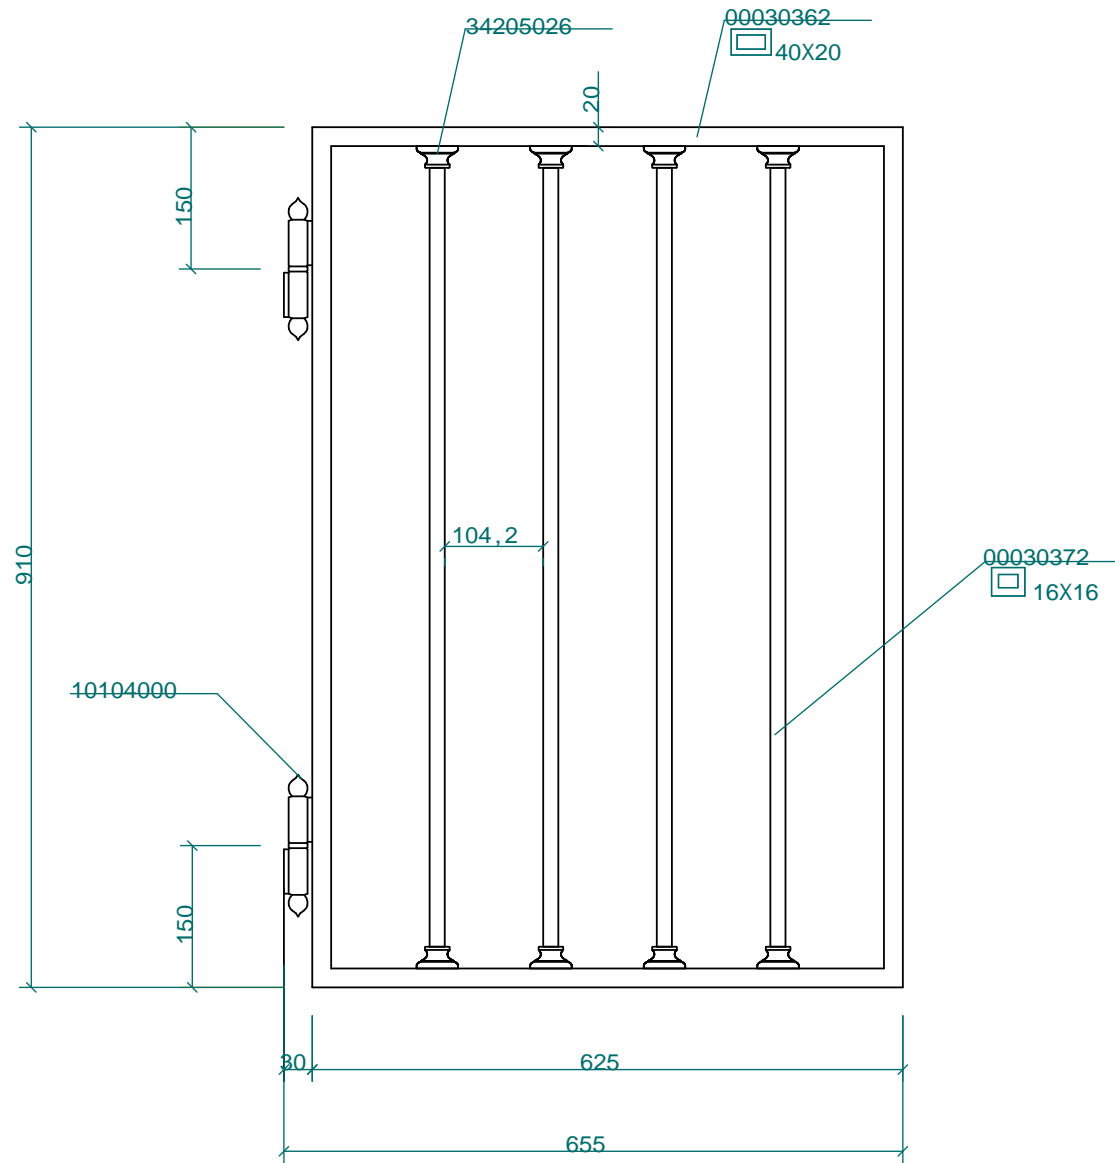

Scale=1:4

Object	0000	Scale	1:8@A3
No	1-0201-B-1	Date	
Lecky Metal Ornaments Japan			