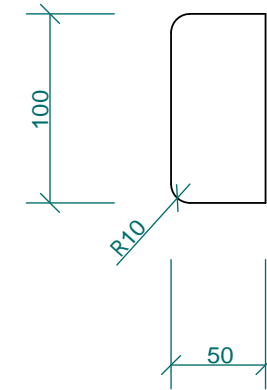

Scale=1:4

Object	0000	Scale	1:8@A3
No	1-0201-B-1	Date	
Lecky Metal Ornaments Japan			