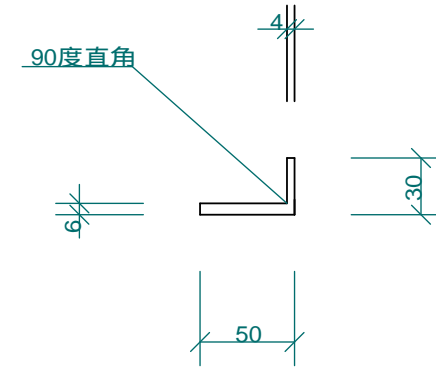

Scale=1:4

Object	0000	Scale	1:8@A3
No	1-0201-B-1	Date	
Lecky Metal Ornaments Japan			