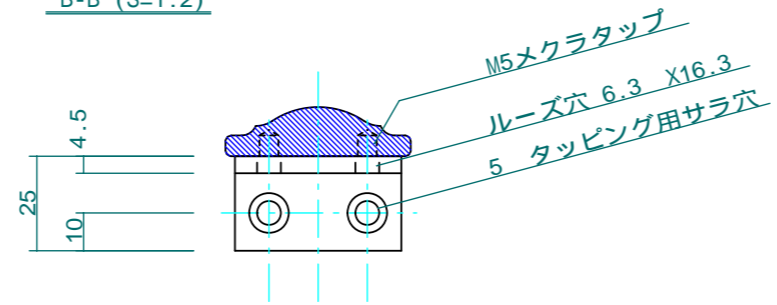

B-B (S=1:2)

C-C (S=1:2)

ハンドレール: 000.30.304(48X13)

たて子: 000.30.073(14X14)

1,100

ベースレール: FB6X25

A-A

No.	Title:		
View:	T	Subject: ロク手摺	
	L	F	R
	B	Scale(Size): 1:10(A3) Date: Sign: w.f.j	
LECKY METAL ORNAMENTS JAPAN			