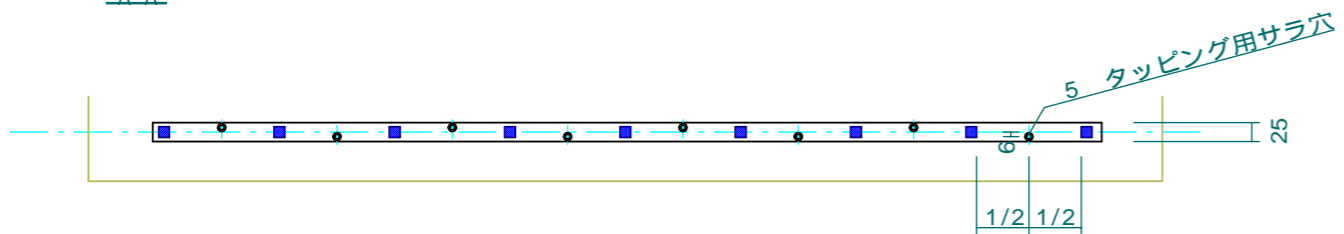

B-B (S=1:2)

C-C (S=1:2)

ハンドレール: 000.30.304(48X13)

たて子: 000.30.073(14X14)

1,100

ベースレール: FB6X25

A-A

No.	Title:		
View:	T	Subject: ロク手摺	
	L	F	R
	B	Scale(Size): 1:10(A3) Date: Sign: w.f.j	
LECKY METAL ORNAMENTS JAPAN			