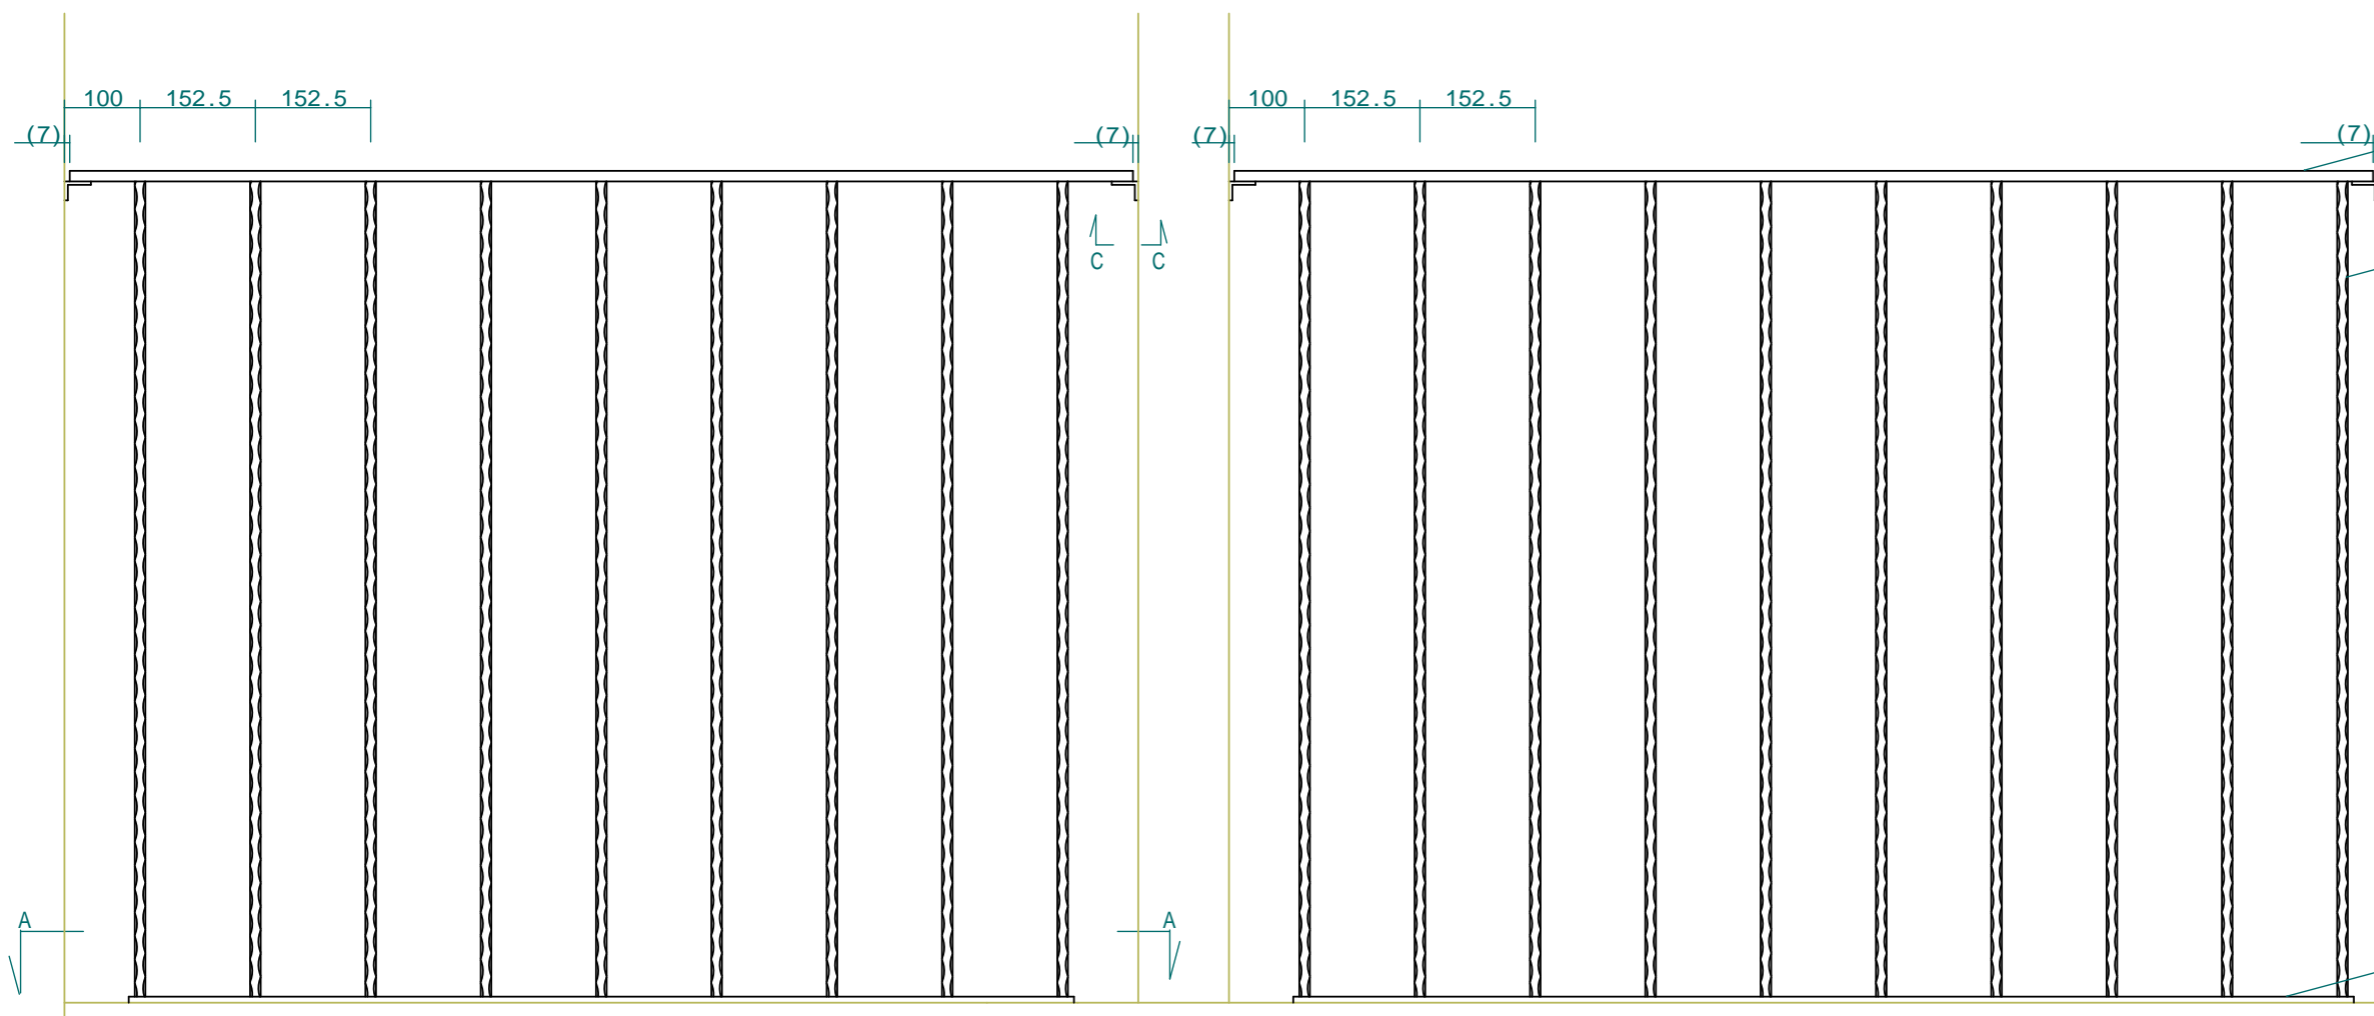

B-B (S=1:2)

C-C (S=1:2)

ハンドレール: 000.30.304(48X13)

たて子: 000.30.073(14X14)

1,100

ベースレール: FB6X25

A-A

No.	Title:		
View:	T	Subject: ロク手摺	
	L	F	R
	B	Scale(Size): 1:10(A3) Date: Sign: w.f.j	
LECKY METAL ORNAMENTS JAPAN			