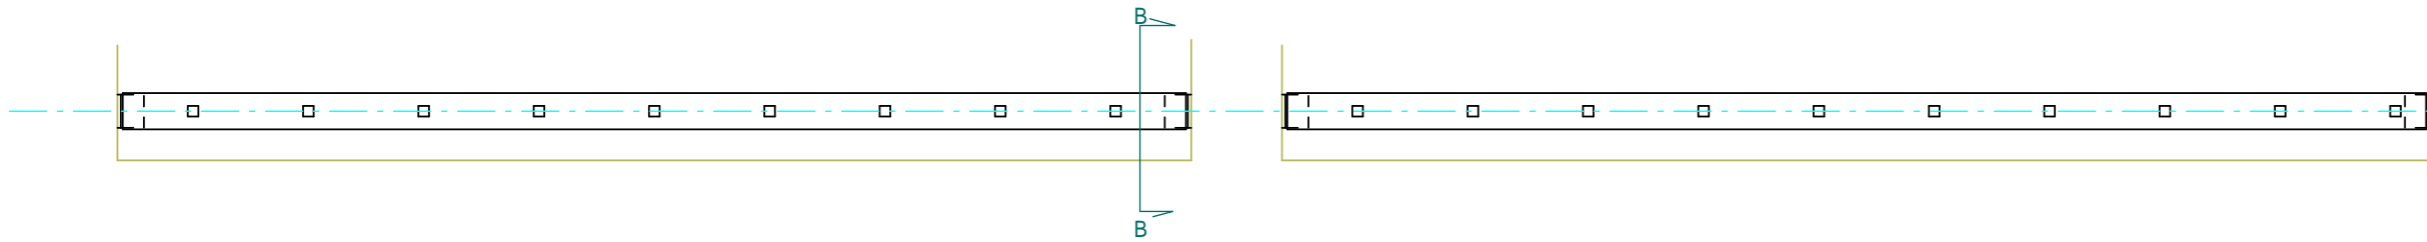

B-B (S=1:2)

C-C (S=1:2)

ハンドレール: 000.30.304(48X13)

たて子: 000.30.073(14X14)

1,100

ベースレール: FB6X25

A-A

No.	Title:		
View:	T	Subject: ロク手摺	
	L	F	R
	B	Scale(Size): 1:10(A3) Date: Sign: w.f.j	
LECKY METAL ORNAMENTS JAPAN			