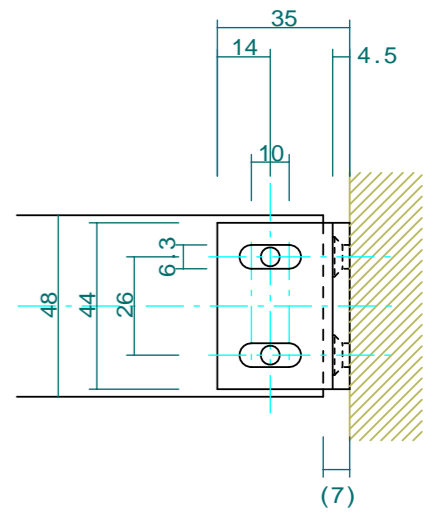

B-B (S=1:2)

C-C (S=1:2)

ハンドレール: 000.30.304(48X13)

たて子: 000.30.073(14X14)

1,100

ベースレール: FB6X25

A-A

No.	Title:		
View:	T	Subject: ロク手摺	
	L	F	R
	B	Scale(Size): 1:10(A3) Date: Sign: w.f.j	
LECKY METAL ORNAMENTS JAPAN			