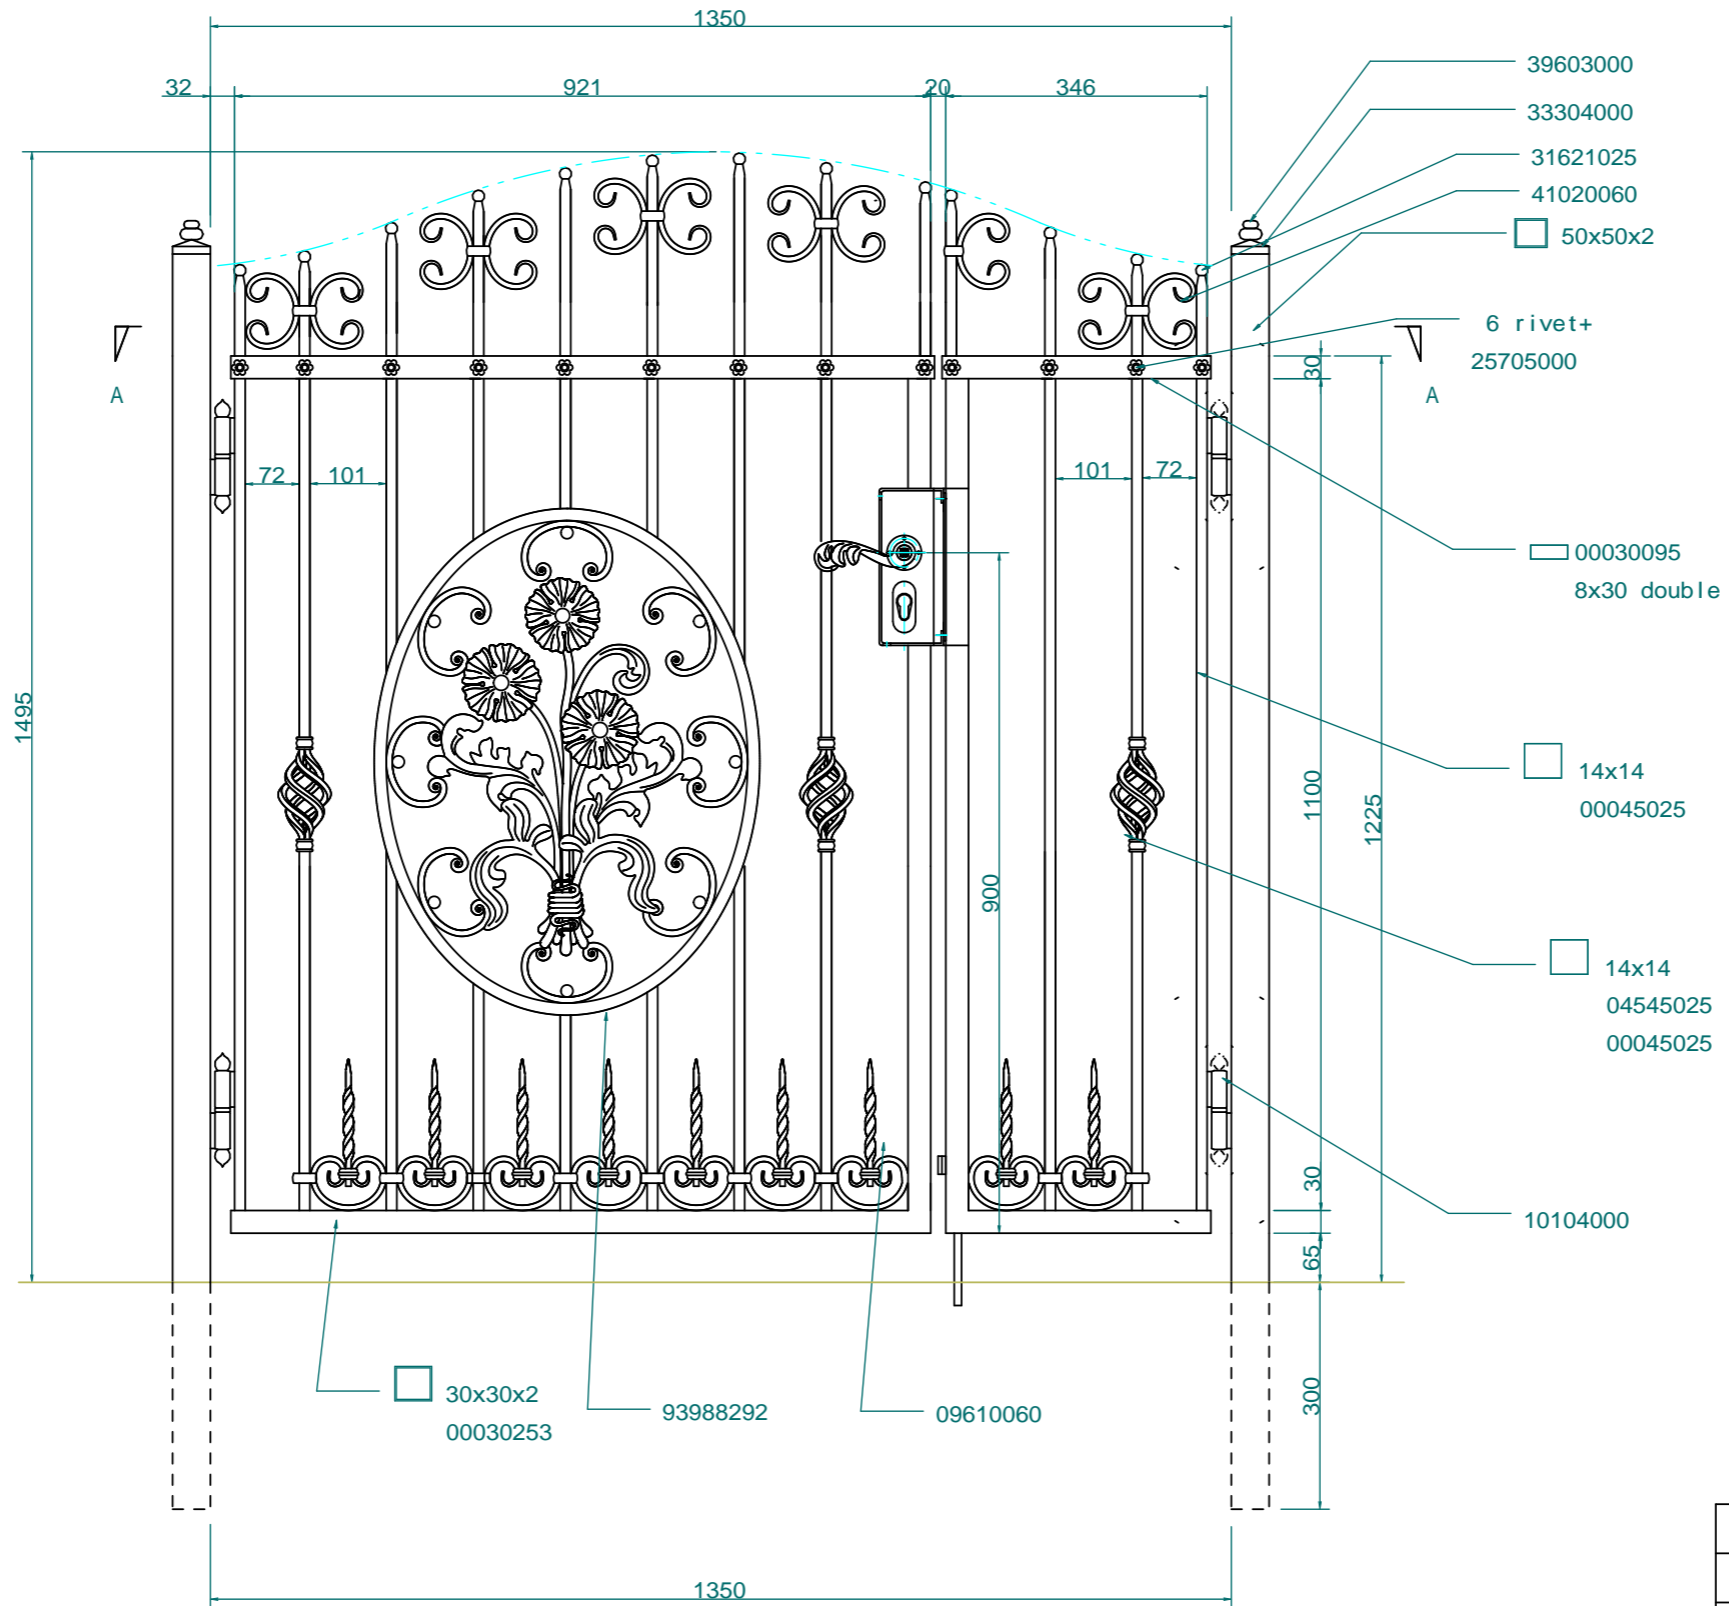

A-A

Object	ロートアイアン門扉	Scale	1:10@A3
No	1-0216	Date	
Lecky Metal Ornaments Japan			