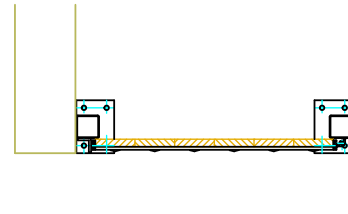

サッシに向かって右側の収納庫扉

サッシに向かって左側の収納庫扉

サッシに向かって左側の収納庫扉(外側の扉)

東面1F収納庫扉(3カ所)

No.	Title:		
View:	T	Subject: 東面1F収納庫扉(3カ所)	
	L	F	R
	B	Scale(Size): 1:20(A3) Date: Sign: _Wf j	
LECKY METAL ORNAMENTS JAPAN			