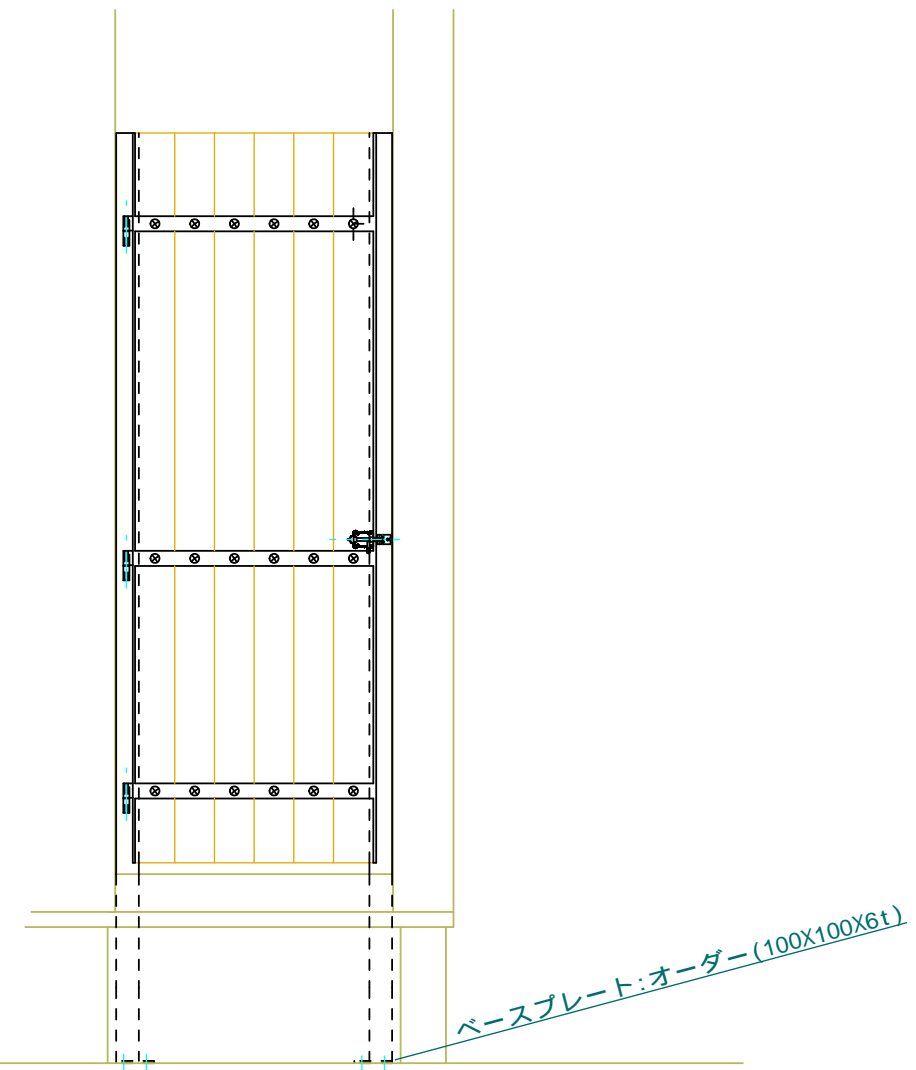

サッシに向かって右側の収納庫扉

サッシに向かって左側の収納庫扉

サッシに向かって左側の収納庫扉(外側の扉)

東面1F収納庫扉(3カ所)

No.	Title:		
View:	T	Subject: 東面1F収納庫扉(3カ所)	
	L	F	R
	B	Scale(Size): 1:20(A3) Date: Sign: _Wf j	
LECKY METAL ORNAMENTS JAPAN			