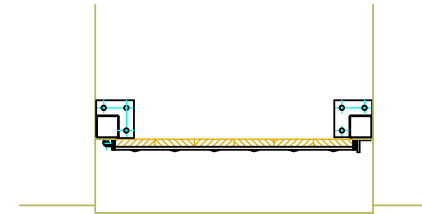

サッシに向かって右側の収納庫扉

サッシに向かって左側の収納庫扉

サッシに向かって左側の収納庫扉(外側の扉)

東面1F収納庫扉(3カ所)

No.	Title:		
View:	T	Subject: 東面1F収納庫扉(3カ所)	
	L	F	R
	B	Scale(Size): 1:20(A3) Date: Sign: _Wf j	
LECKY METAL ORNAMENTS JAPAN			