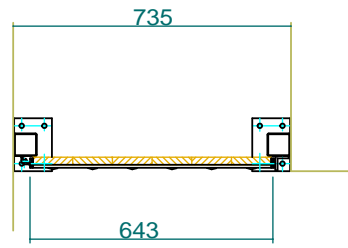

サッシに向かって右側の収納庫扉

サッシに向かって左側の収納庫扉

サッシに向かって左側の収納庫扉(外側の扉)

東面1F収納庫扉(3カ所)

No.	Title:		
View:	T	Subject: 東面1F収納庫扉(3カ所)	
	L	F	R
	B	Scale(Size): 1:20(A3) Date: Sign: _Wf j	
LECKY METAL ORNAMENTS JAPAN			