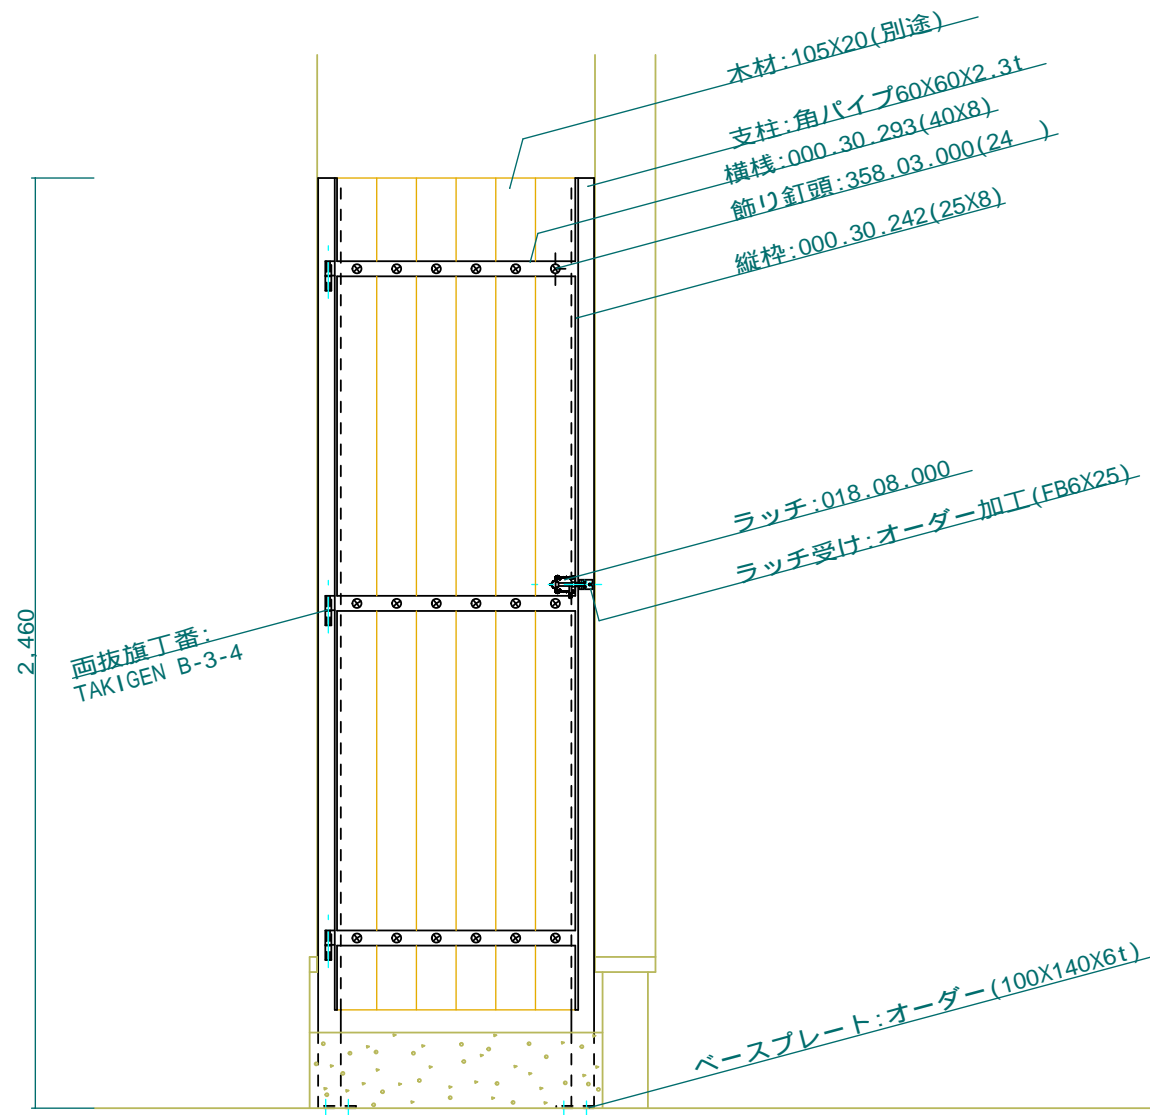

サッシに向かって右側の収納庫扉

サッシに向かって左側の収納庫扉

サッシに向かって左側の収納庫扉(外側の扉)

東面1F収納庫扉(3カ所)

No.	Title:		
View:	T	Subject: 東面1F収納庫扉(3カ所)	
	L	F	R
	B	Scale(Size): 1:20(A3) Date: Sign: _Wf j	
LECKY METAL ORNAMENTS JAPAN			