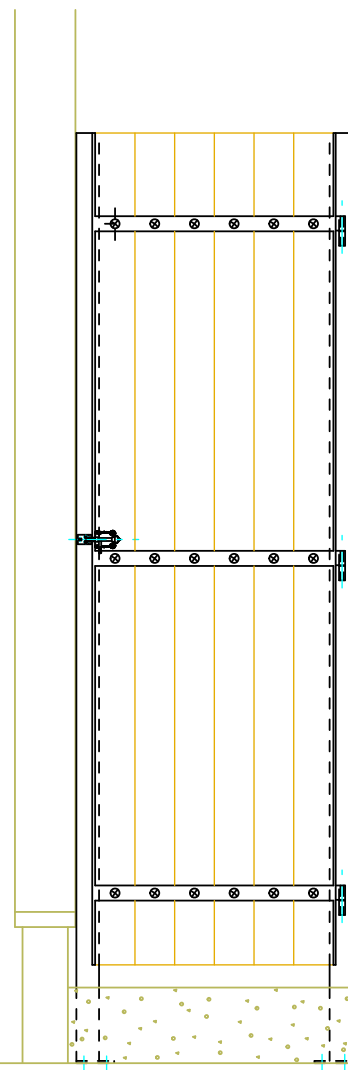

サッシに向かって右側の収納庫扉

サッシに向かって左側の収納庫扉

サッシに向かって左側の収納庫扉(外側の扉)

東面1F収納庫扉(3カ所)

No.	Title:		
View:	T	Subject: 東面1F収納庫扉(3カ所)	
	L	F	R
	B	Scale(Size): 1:20(A3) Date: Sign: _Wf j	
LECKY METAL ORNAMENTS JAPAN			