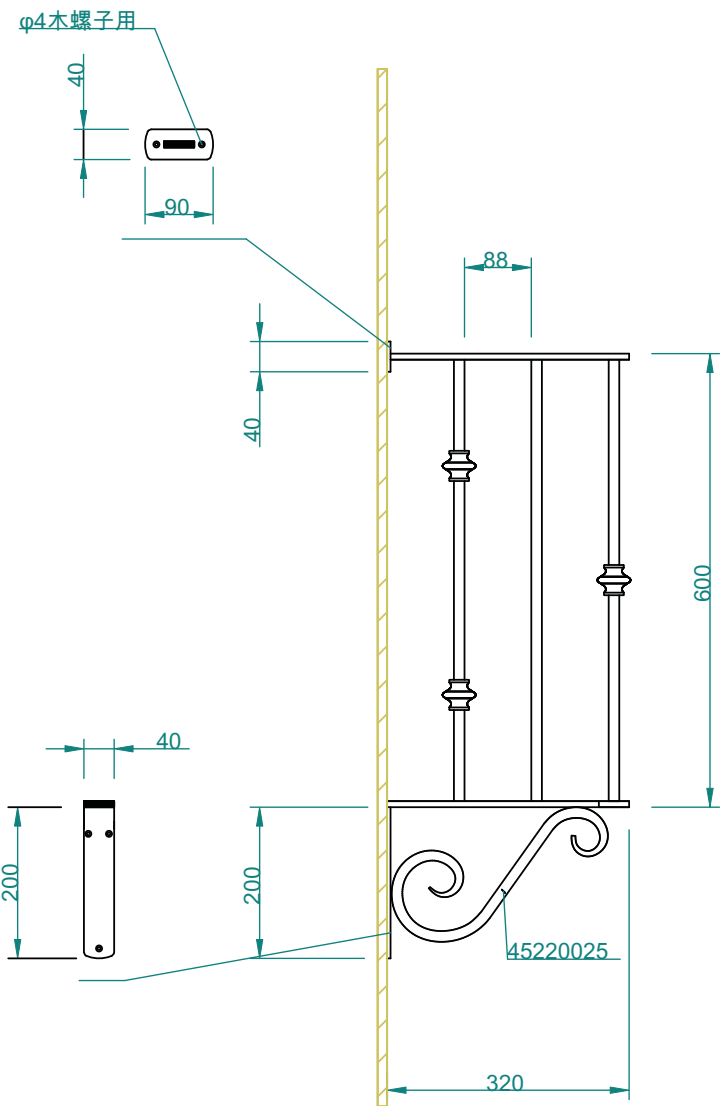

B-B

A-A

Object	0000	Scale	1:10 @A3
No	1-0230	Date	
Lecky Metal Ornaments Japan			