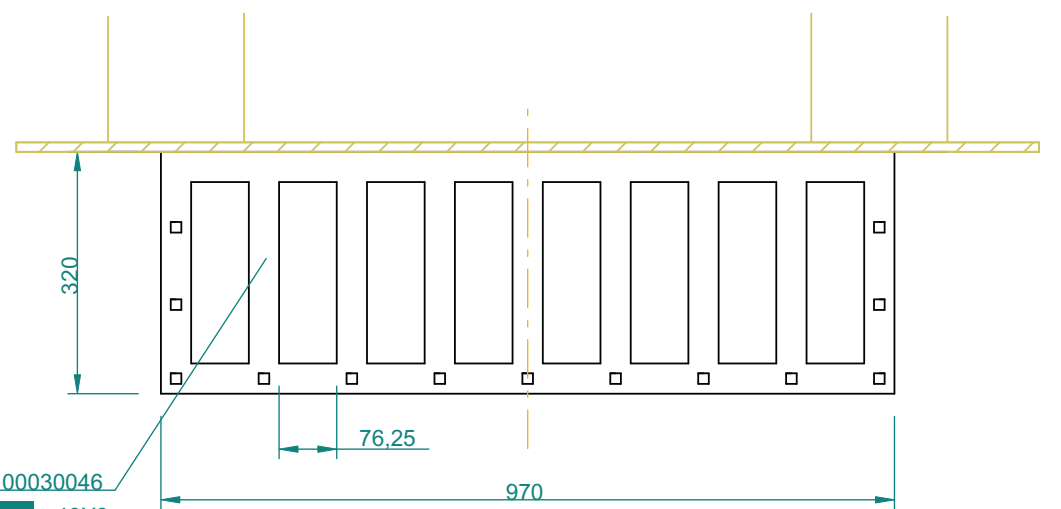

B-B

A-A

Object	0000	Scale	1:10 @A3
No	1-0230	Date	
Lecky Metal Ornaments Japan			