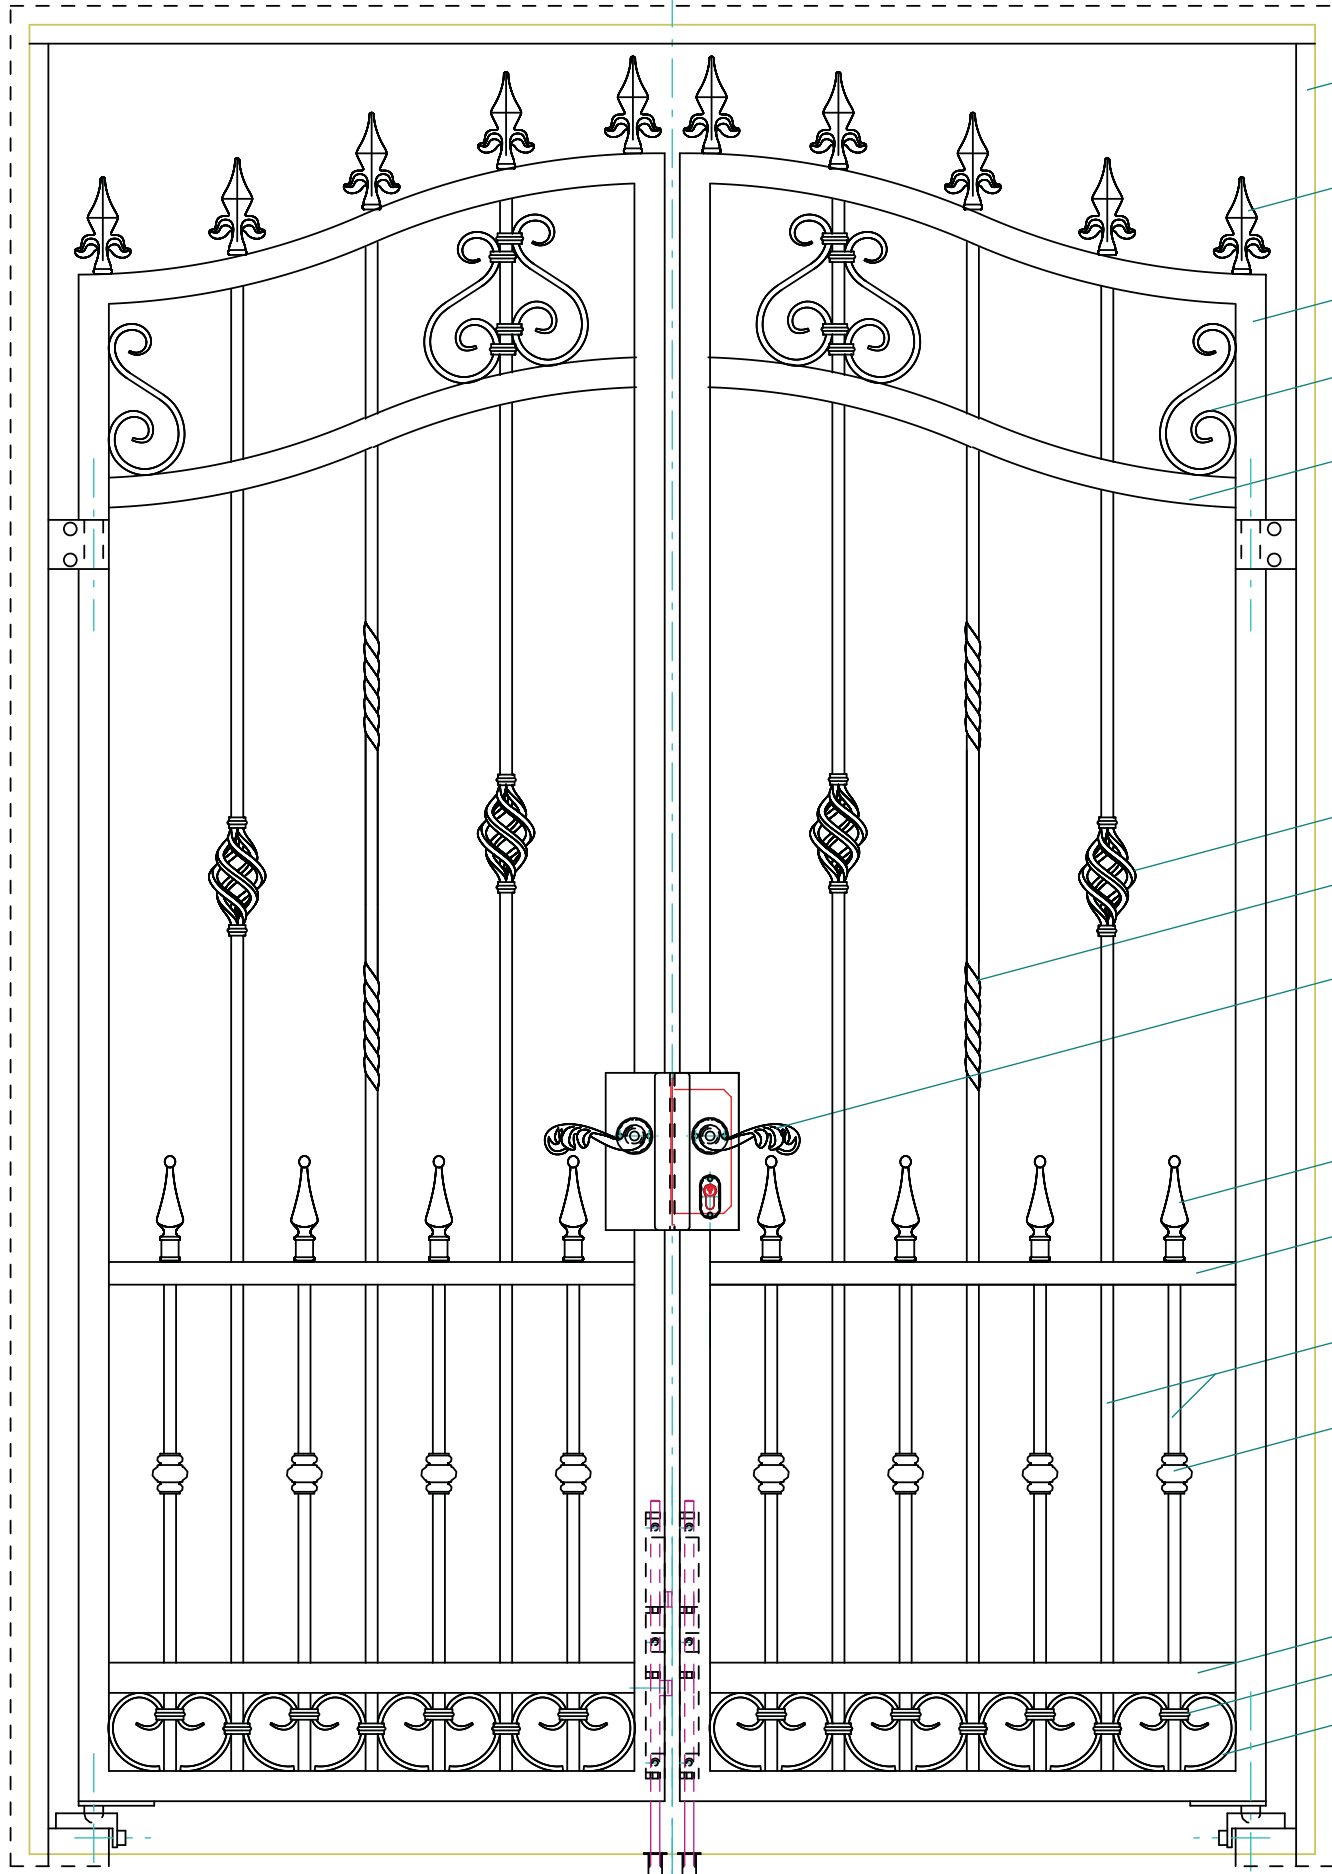

1.700

2.420

- 三方棒: □100X50X2.3t
- 剣先: 015.05.000
- 扉枠: 000.30.250(□40X40X2t)
- 唐草: 005.20.043(16X8)
- 000.30.239(40X8)ダブル
- バスケット: 032.11.022
- ネジリ加工(オーダー)
- ハンドル: 323.02.000
324.02.000
- 剣先: 059.05.000
- 000.30.238(30X8)
- たて子: 000.30.164(16X16)
- ブッシュ: 133.05.026
- 000.30.239(40X8)ダブル
- バンド: 000.40.144
- 唐草: 133.20.042(12X6)

No.	Title		
View:	T	Subject: サイドゲート案A2(見積用)	
	L	F	R
	B	Scale(Size): 1:10(A3N) Date: Sign: Wtj	
LECKY METAL ORNAMENTS JAPAN			