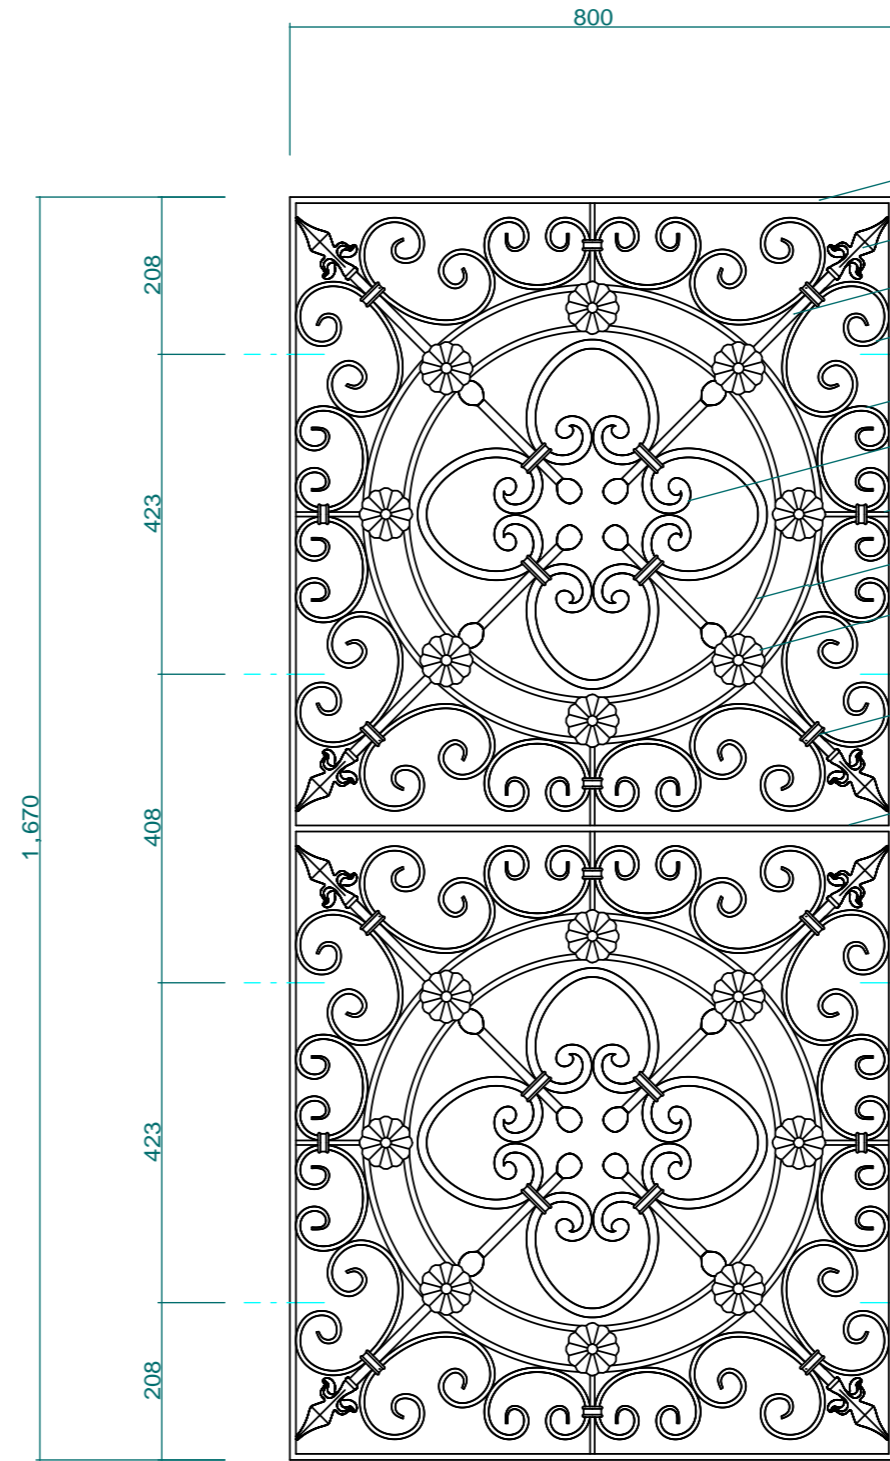

- 000.30.099(16X8) - 1
- 唐草 441.20.042(12X6)加工 - 4
- 取付ネジ 4 X20サラタッピング(SUS) - 6
- 唐草パネル 872.88.042(12X6)
- 唐草 441.20.042(12X6)加工 - 4
- 000.30.099(16X8) - 2
- 唐草 410.20.042(12X6) - 16
- 剣先 076.05.000 - 8
- 枠 000.30.243(20X6) - 1
- 000.30.042(16X8) - 1

- 枠 000.30.243(20X6) - 2
- 剣先 014.05.000 - 8
- 000.30.024(12X12) - 1
- 唐草 444.20.042(12X6)加工 - 16
- 唐草 003.20.042(12X6) - 16
- 唐草パネル 855.88.024(12X12)
- 000.30.042(12X6) - 1
- 000.30.099(16X8) - 4
- ローゼット 033.01.000 - 16
- 取付ネジ 4 X20サラタッピング(SUS) - 8
- バンド 000.40.044 - 1
- 中枠 000.30.099(16X8) - 1

No.	Title:		
View:	T	Subject: サッシ窓化粧格子(室内側)	
L	F	Scale(Size)= 1:1Q(A3R)	Date: _____
B	R	Sign: wij	
LECKY METAL ORNAMENTS JAPAN			