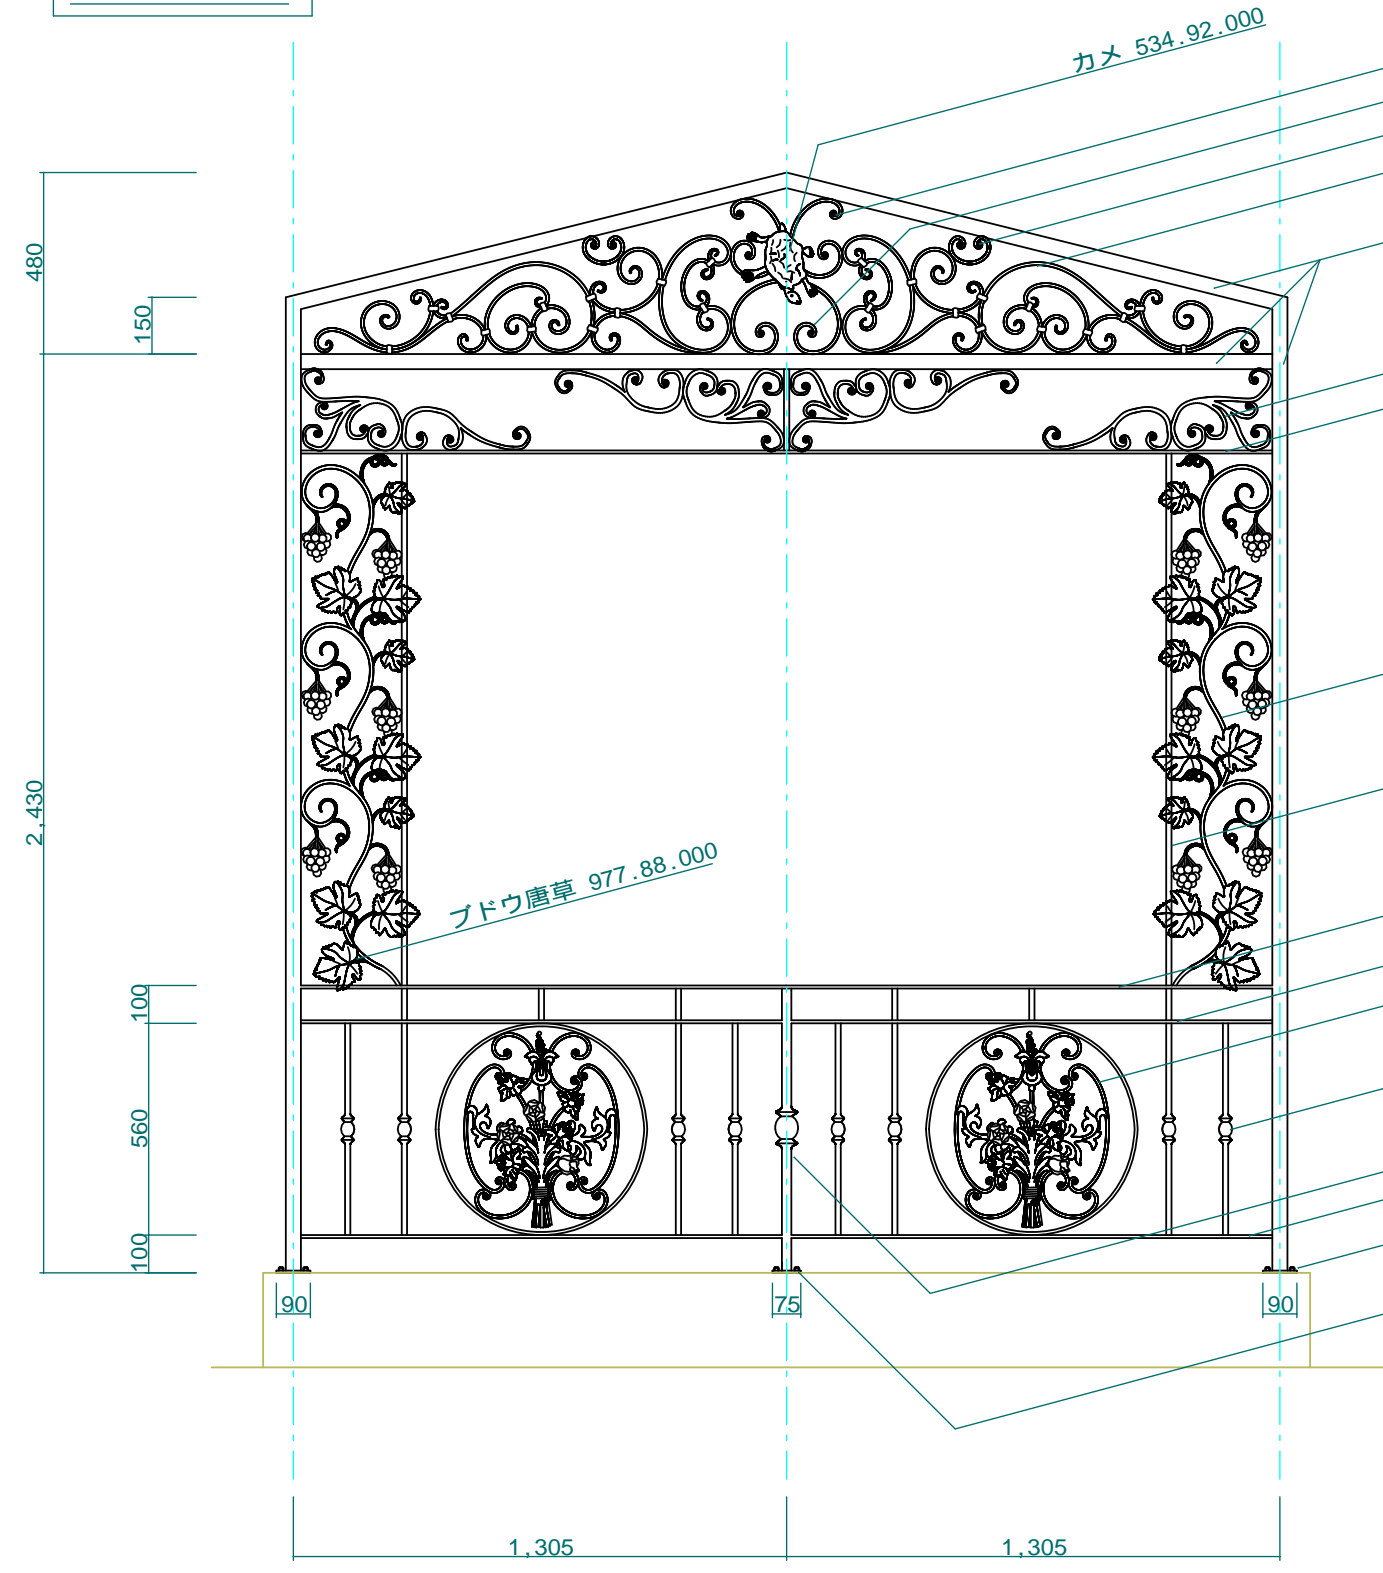

A 面

- カマ 534.92.000
- 唐草 279.20.043(16X8)
- 唐草 283.20.043(16X8)
- 唐草 282.20.043(16X8)
- 唐草パネル 185.33.044(16X8)
- 屋根形、梁、支柱 角パイプ40X40(別途)
- 唐草パネル 193.33.043(16X8)
- 000.30.242(25X8)
- ブドウ唐草 978.88.000
- 縦棒 000.30.073(14X14)
- ハンドレール 000.30.311(40X8)
- 000.30.242(25X8)
- コサージュ 967.88.000
- たて子 213.40.413(14X14)
- 親柱 305.47.486(25X25)
- 000.30.242(25X8)
- ベースプレート 90X90X6t (別途)
- オールアンカー C810 など(別途)
- ベースプレート 75X75X6t (別途)
- オールアンカー C810 など(別途)

No.	C-1	Title:	
View:	T	Subject:	トレリス (A面)
	L F R	Scale(Size):	1:20(A3R) _ _ _ _ _ Date: _ _ _ _ _ Sign: _ W f j
	B	LECKY METAL ORNAMENTS JAPAN	