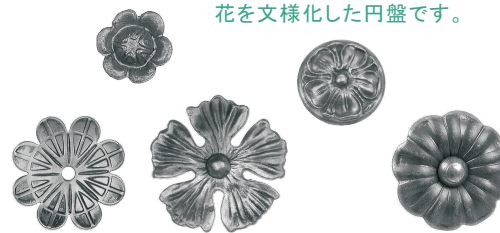

扉の上枠装飾、アーチなどに使用します。

唐草パネル(アーチ飾りタイプ)

ドアハンドル

ドアプレート

4コーナーに樋目模様入りの角・平角パイプです。

パイプ枠材

門柱まで一式をロートアイアンで製作することもよくあります。

バスケット

ロートアイアン(鍛鉄)独特の形状です。

ローゼット

花を文様化した円盤です。

ヒンジ

パイプヒンジ、面付けヒンジ、アジャスト可能なものなどが選べます。