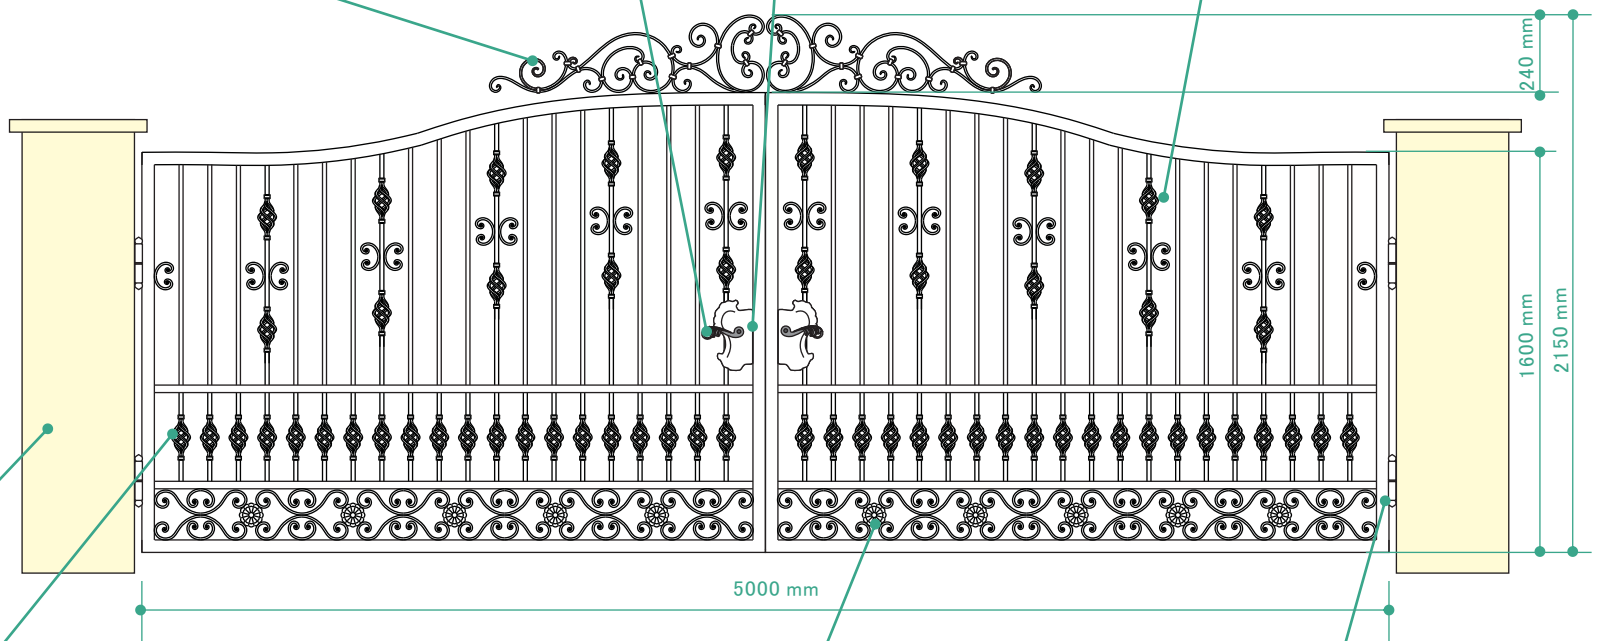

扉の上枠装飾、アーチなどに使用します。

唐草パネル(アーチ飾りタイプ)

ドアハンドル

ドアプレート

4コーナーに樋目模様入りの角・平角パイプです。

パイプ枠材

門柱まで一式をロートアイアンで製作することもよくあります。

バスケット

ロートアイアン(鍛鉄)独特の形状です。

ローゼット

花を文様化した円盤です。

ヒンジ

パイプヒンジ、面付けヒンジ、アジャスト可能なものなどが選べます。