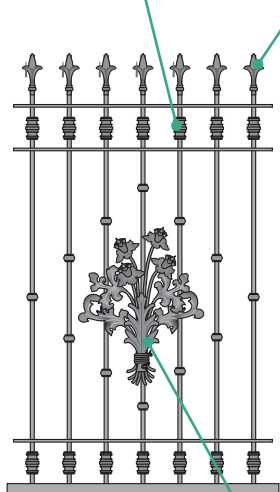

たて子の中間、横棧と  
の際などに使うパーツ

たて子の先端に使うパーツ

ブッシュ

剣先

100mm巾リング

ギボン、柱頭

ボール

コサージュ

草花をモチーフにしたパーツをまと  
めた、かなり立体的なレリーフ。

100mm巾唐草