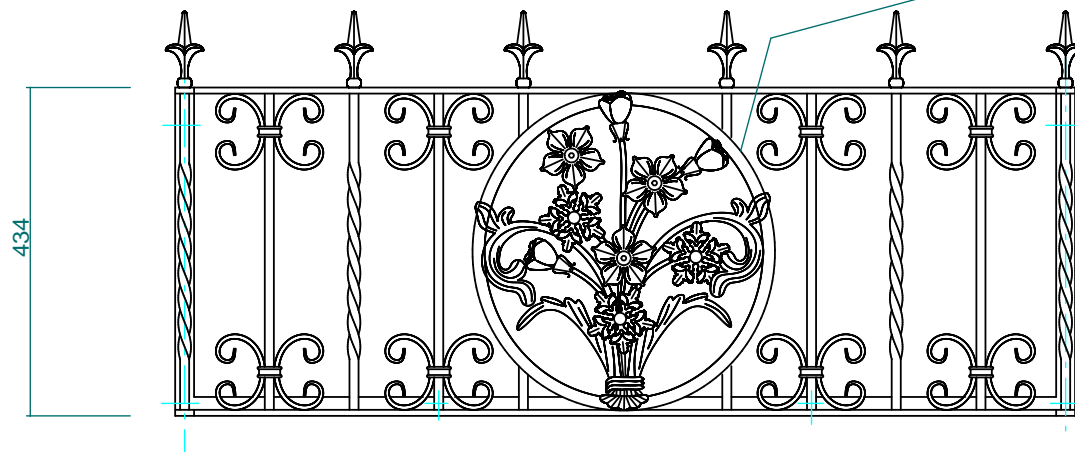

壁付け棧 000.30.243(25X8)

底棧 000.30.043(16X8)

コサージュ 925.88.115

剣先 076.05.000

上棧 000.30.242(25X8)

唐草 431.12.042(12X6)

たて子 000.30.024(12X12)

たて子 000.40.024(12X12)

壁付け棧 000.30.242(25X8)

下棧 000.30.242(25X8)

No.	001	Title:	
View:	T	Subject:	2F窓 花台案
	L F R	Scale(Size):	1:10(A4) _____ Date: _____ Sign: Wtj
	B	LECKY METAL ORNAMENTS JAPAN	