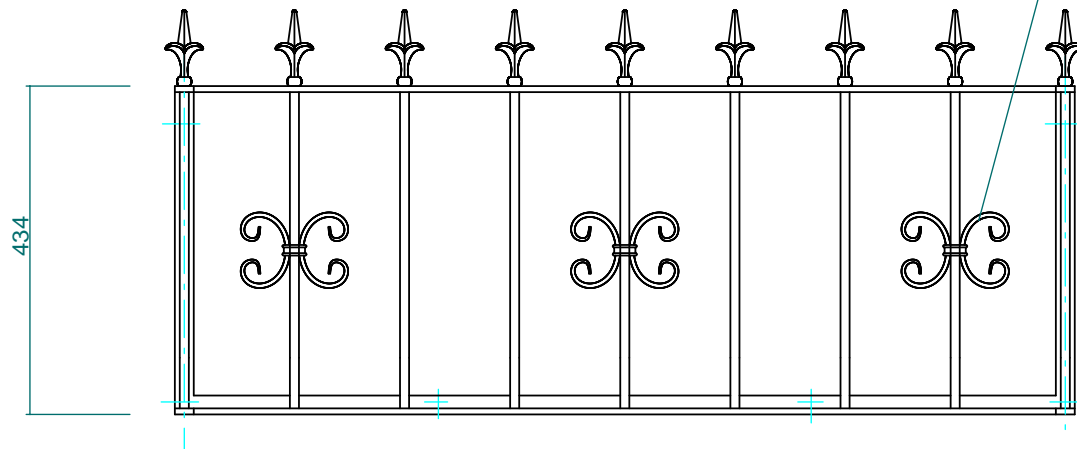

壁付け棧 000.30.243(25X8)

底棧 000.30.043(16X8)

唐草 431.12.042(12X12)

剣先 076.05.000

上棧 000.30.242(25X8)

たて子 000.30.072(12X12)

壁付け棧 000.30.242(25X8)

下棧 000.30.242(25X8)

No.	002	Title:	
View:	T	Subject:	2F窓 花台案
	L F R	Scale(Size)=	1:10(A4) _Date:_ _ _ _ _ Sign: wij
	B	LECKY METAL ORNAMENTS JAPAN	