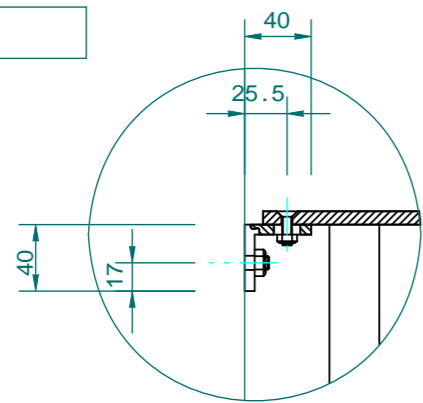

A 詳細S=1:3

取付金具詳細 S=1:3

No.	1-0288	Title:	
View:	T L F R B	Subject:	
Scale (Size):	1:15 (A3)	Date:	
		Sign:	RJ
LECKY METAL ORNAMENTS JAPAN			