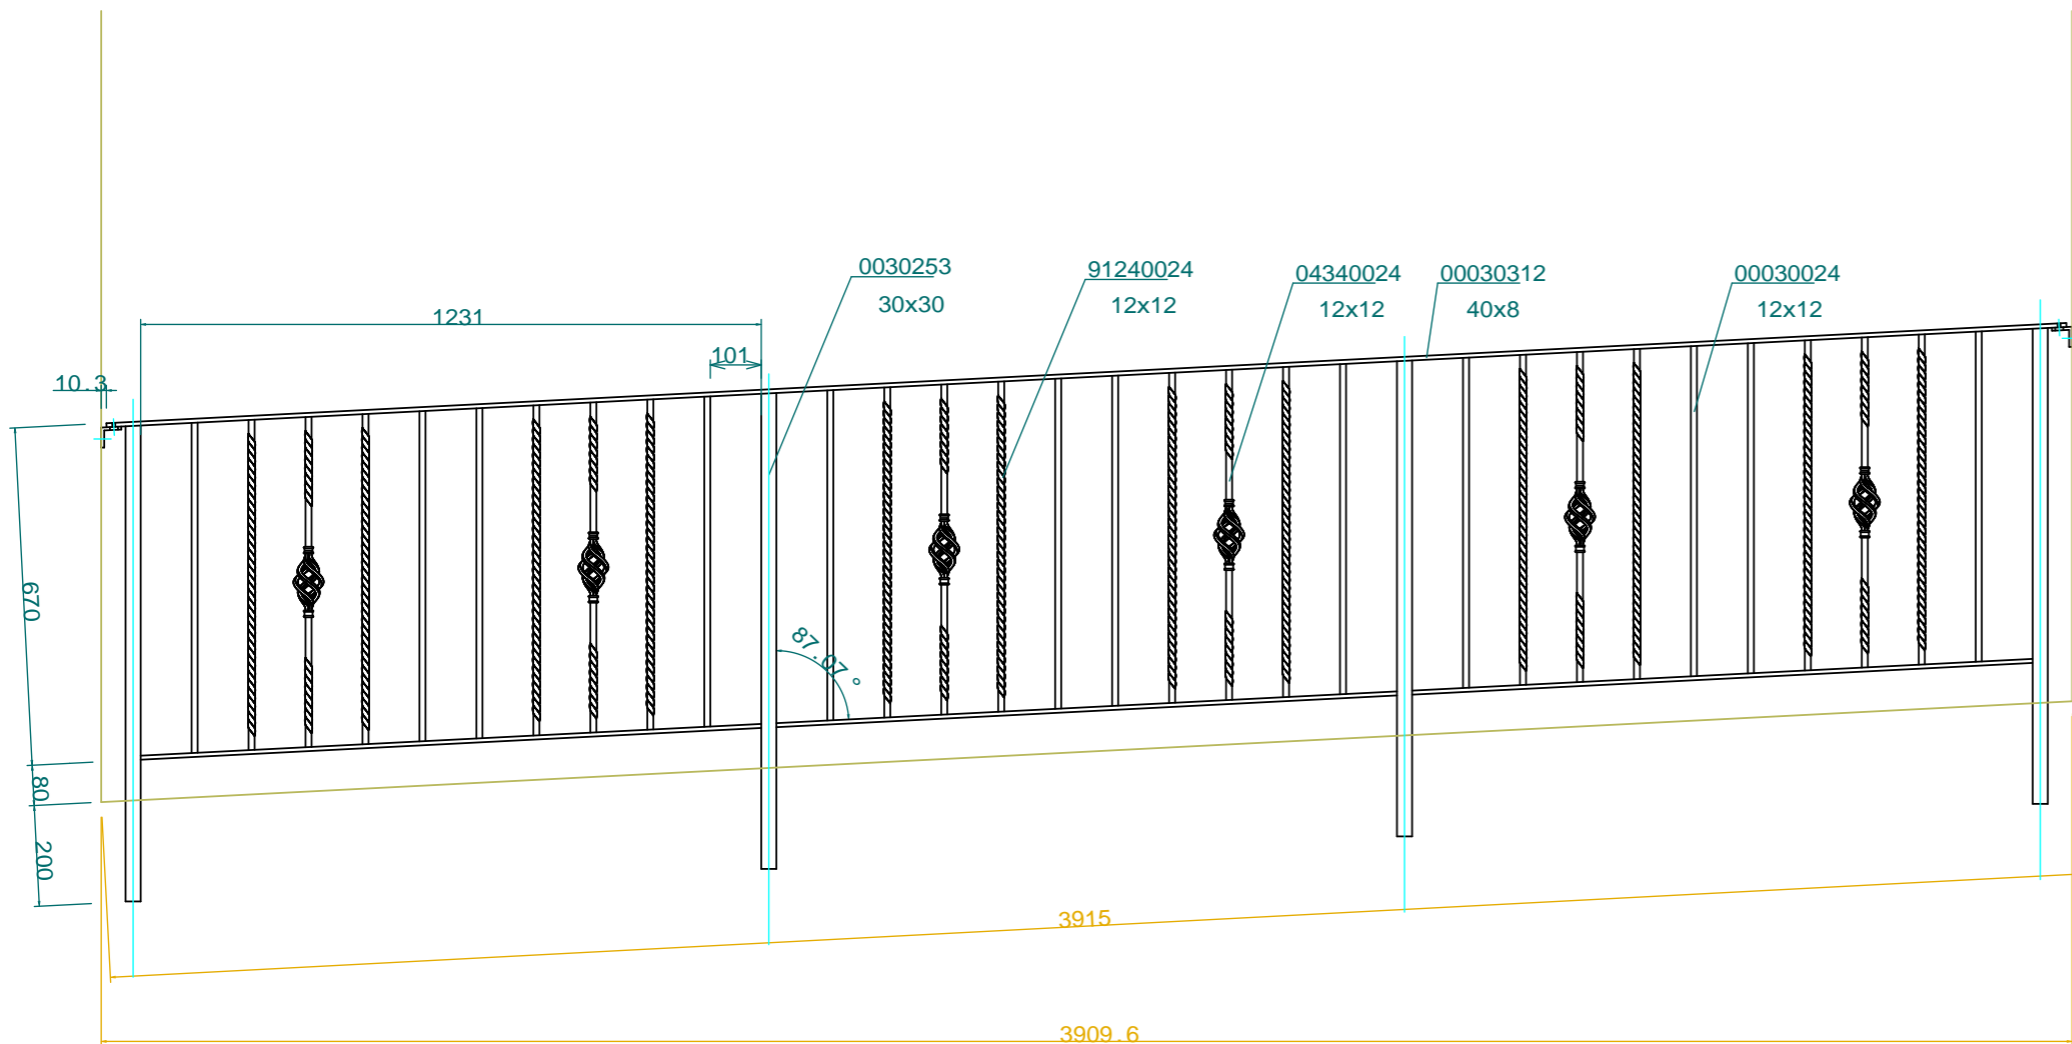

A 詳細S=1:3

取付金具詳細 S=1:3

No.	1-0288	Title:	
View:	T L F R B	Subject:	
Scale (Size):	1:15 (A3)	Date:	
		Sign:	RJ
LECKY METAL ORNAMENTS JAPAN			