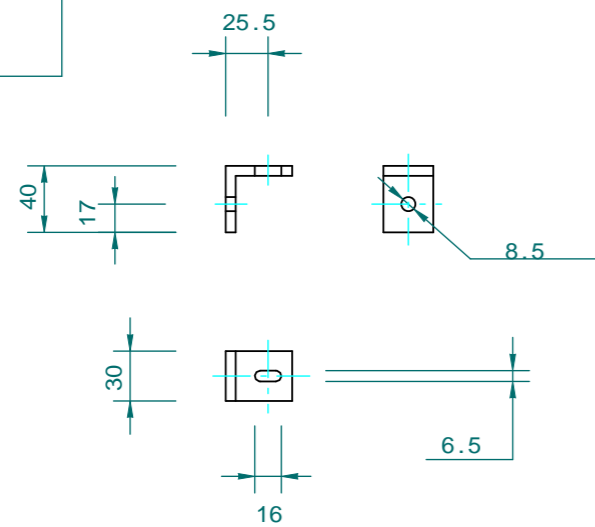

A 詳細S=1:3

取付金具詳細 S=1:3

No.	1-0288	Title:	
View:	T L F R B	Subject:	
Scale (Size):	1:15 (A3)	Date:	
		Sign:	RJ
LECKY METAL ORNAMENTS JAPAN			