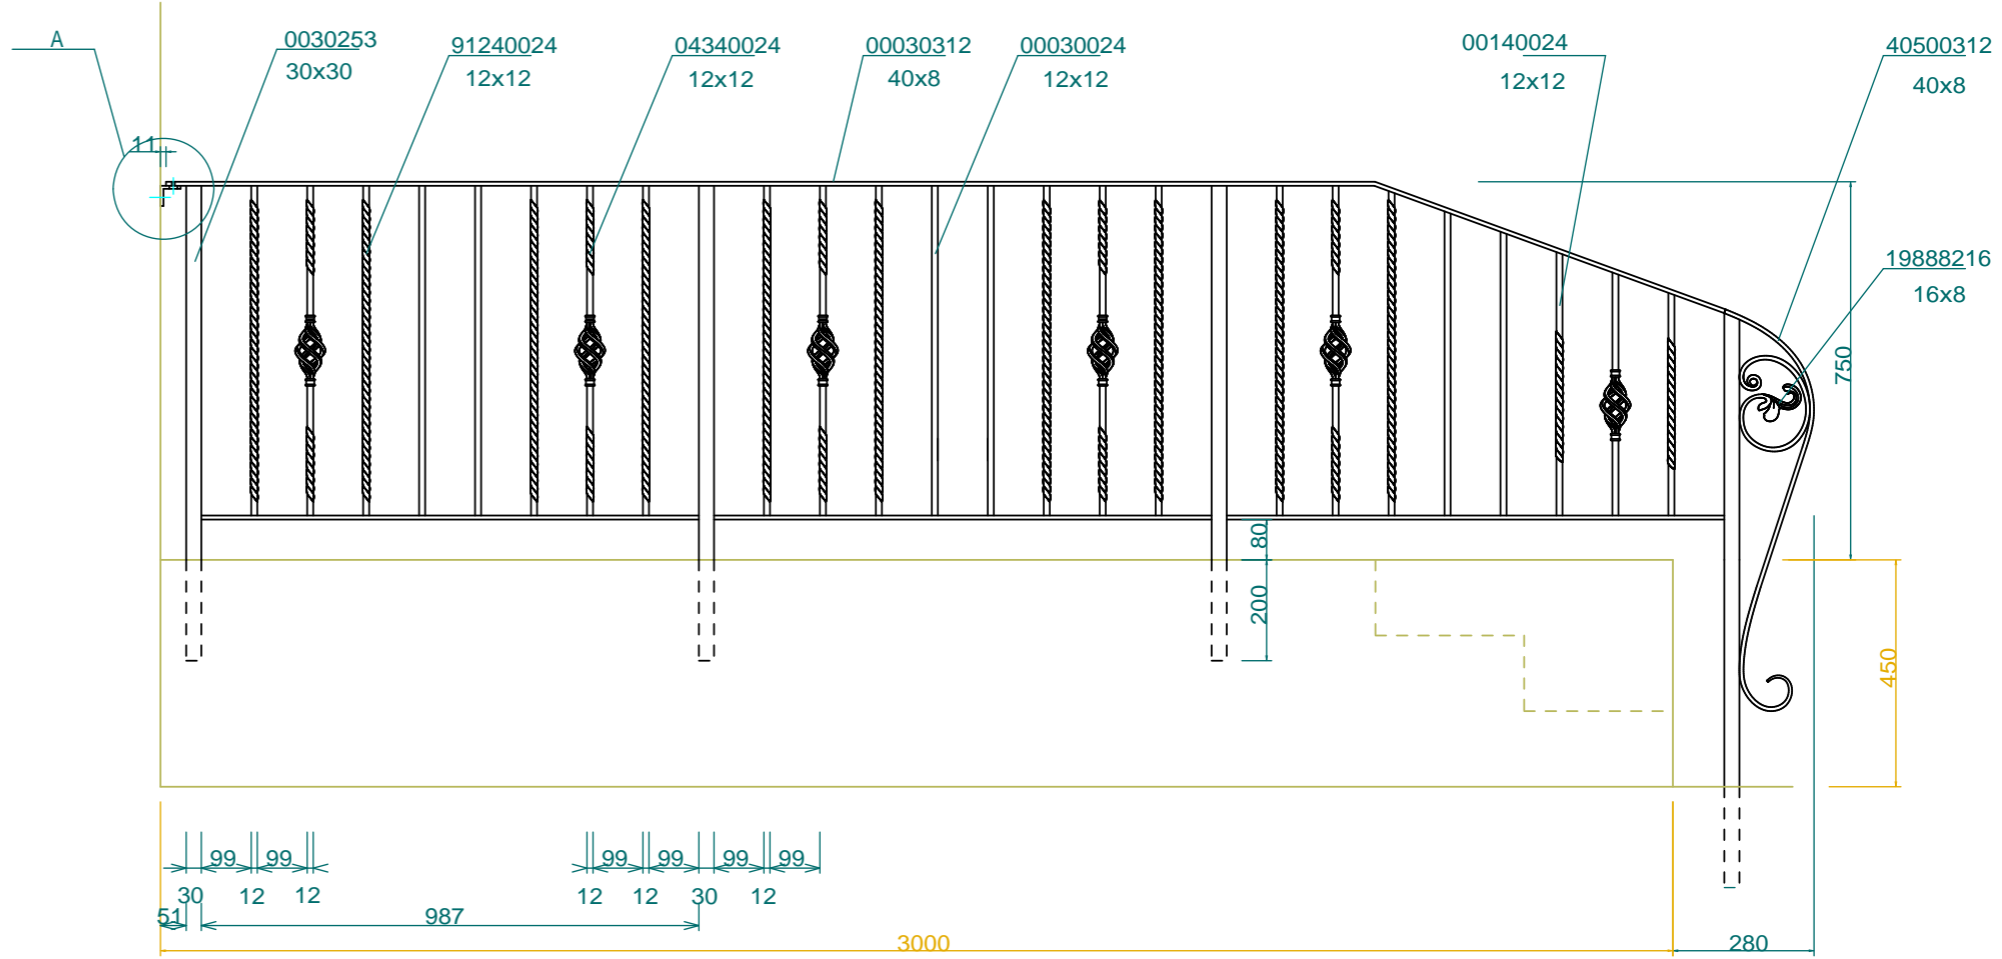

A 詳細S=1:3

取付金具詳細 S=1:3

No.	1-0288	Title:	
View:	T L F R B	Subject:	
Scale (Size):	1:15 (A3)	Date:	
		Sign:	RJ
LECKY METAL ORNAMENTS JAPAN			