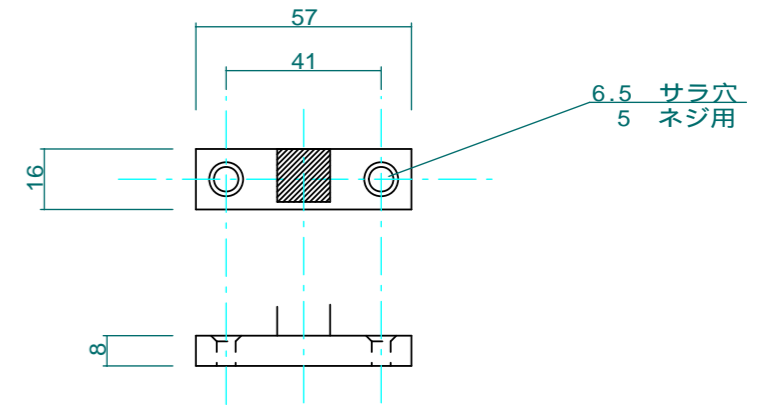

取付ベース詳細 1:2

(3)AW11x2

No. 100186	Title: *****
View: T	Subject: 窓格子(AW-11)
L F R	Scale(Size)= 1:10(A3B) _Date:_ _Sign:_ W.I.j.
B	LECKY METAL ORNAMENTS JAPAN