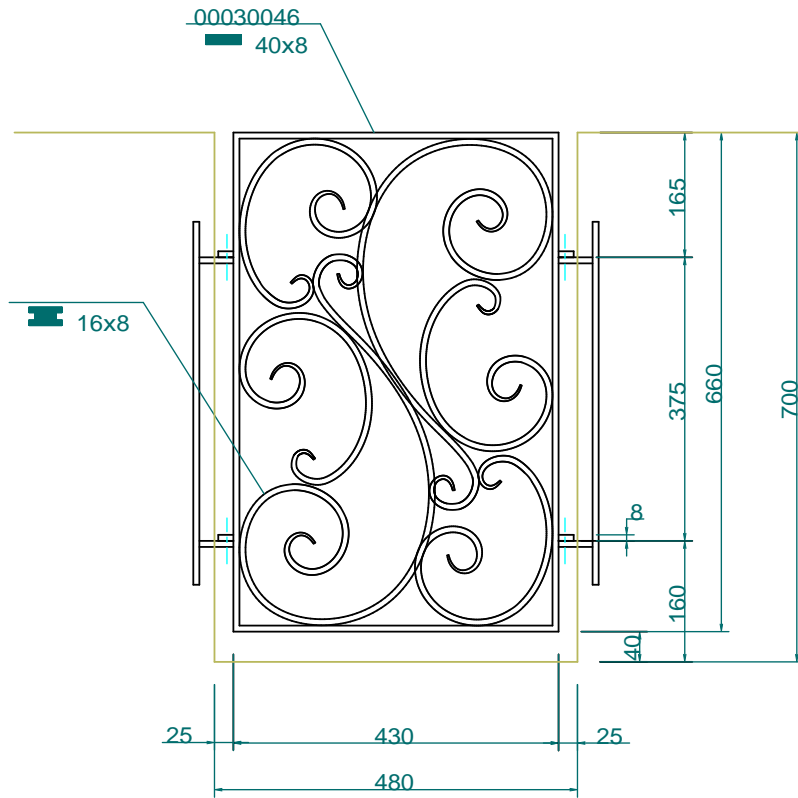

2個 (3F)

2個 (2F)

Object		Scale	1:10@A4
No	1-0284-1	Date	
Lecky Metal Ornaments Japan			