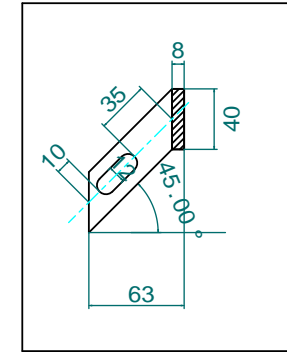

100197

Scale: 1/5

Object	0000	Scale	1:20@A4
No	1-0284-2	Date	
Lecky Metal Ornaments Japan			