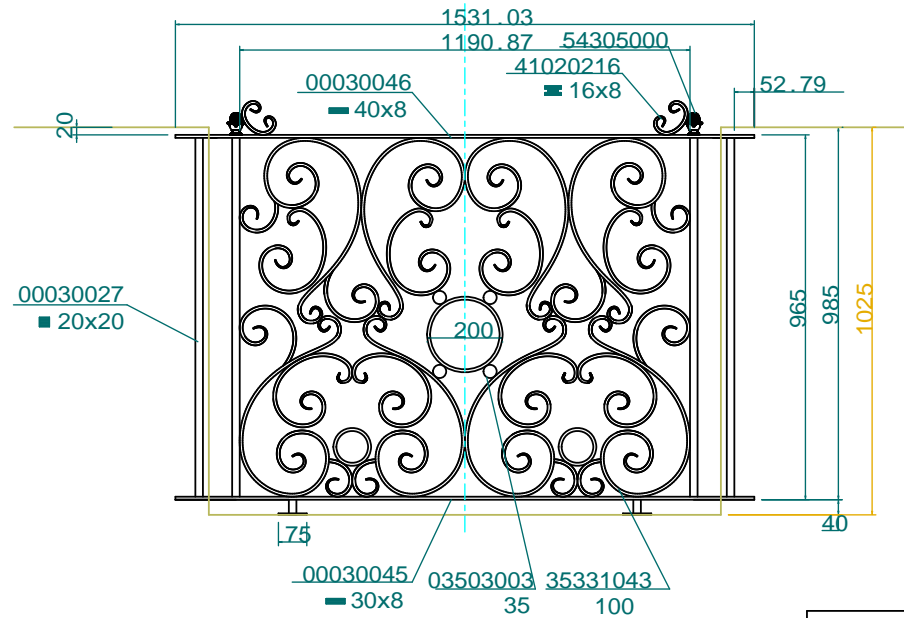

100197

Scale: 1/5

Object	0000	Scale	1:20@A4
No	1-0284-2	Date	
Lecky Metal Ornaments Japan			