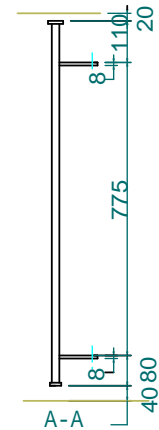

100197

Scale: 1/5

Object	0000	Scale	1:20@A4
No	1-0284-2	Date	
Lecky Metal Ornaments Japan			