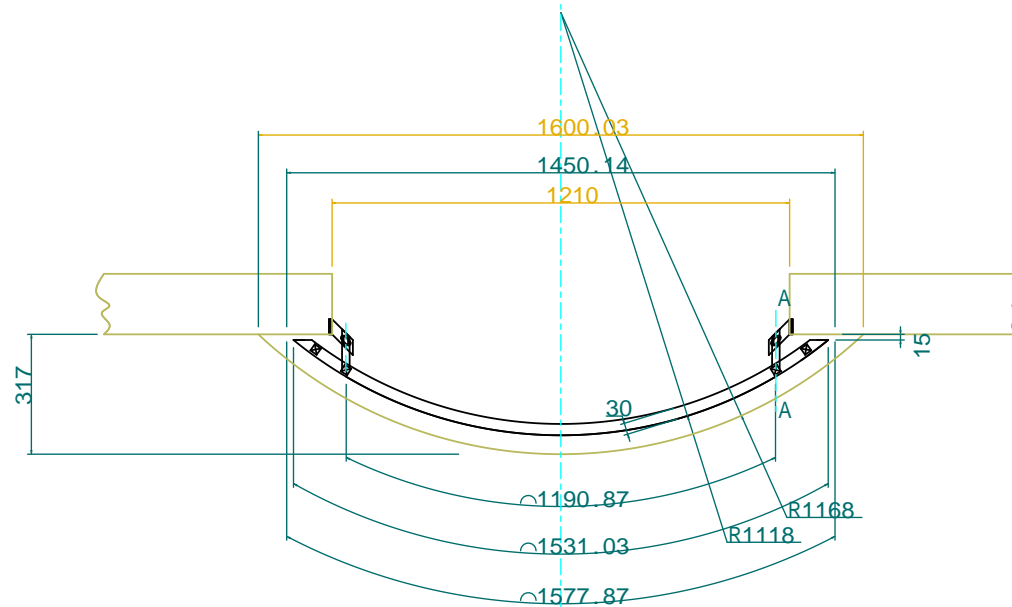

100197

Scale: 1/5

Object	0000	Scale	1:20@A4
No	1-0284-2	Date	
Lecky Metal Ornaments Japan			