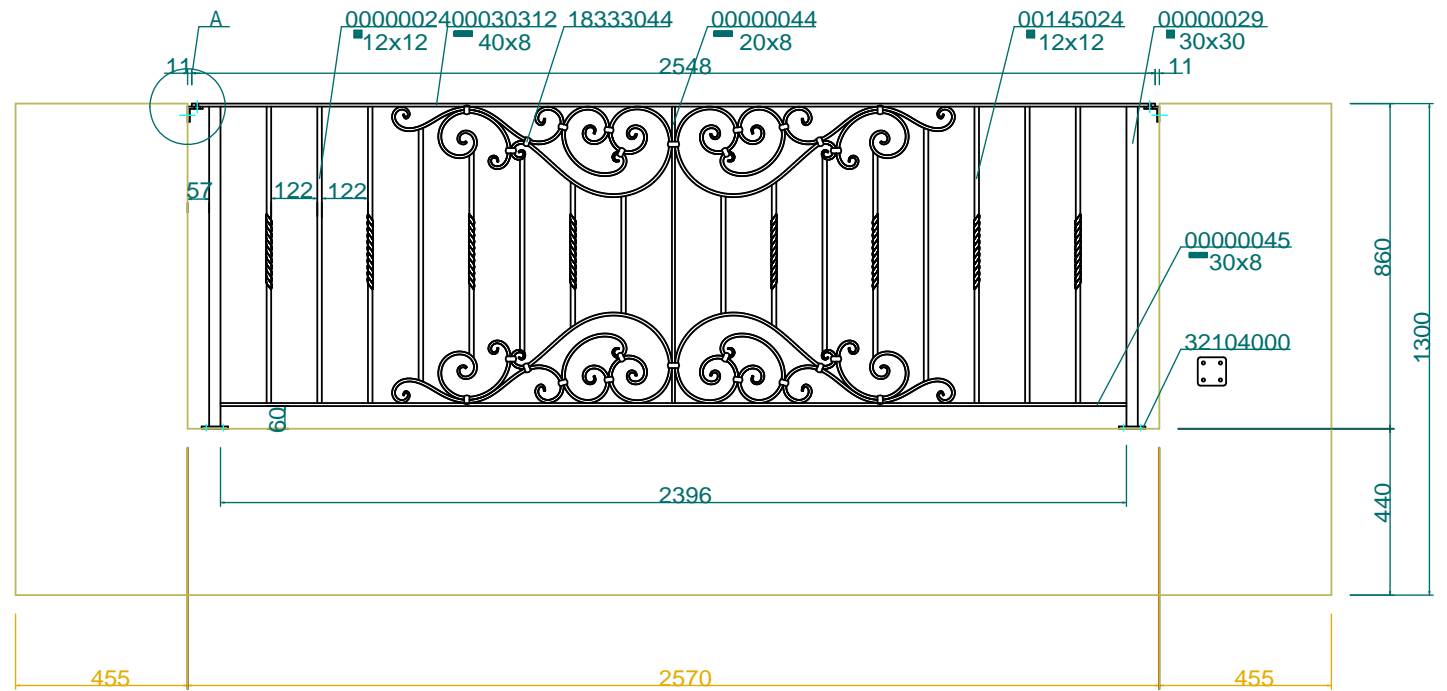

A
3:1

Object		Scale	1:20@A4
No	1-0291-1	Date	
Lecky Metal Ornaments Japan			