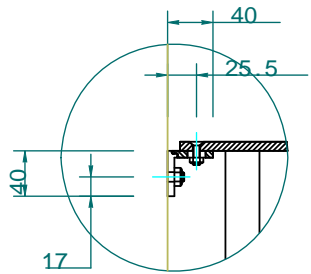

A
3:1

Object		Scale	1:20@A4
No	1-0291-1	Date	
Lecky Metal Ornaments Japan			