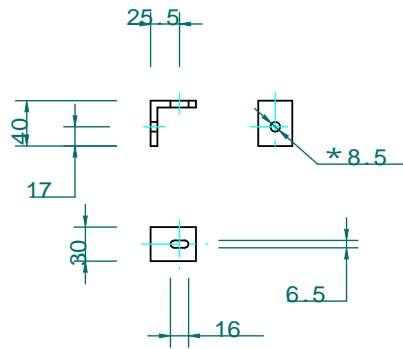

A
3:1

Object		Scale	1:20@A4
No	1-0291-1	Date	
Lecky Metal Ornaments Japan			