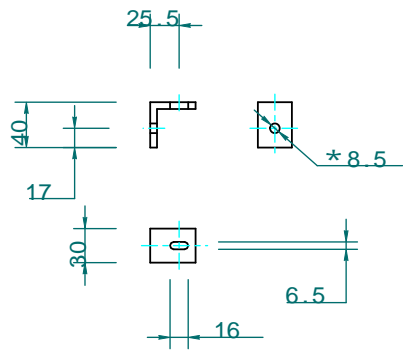

A
3:1

Object		Scale	1:20@A4
No	1-331	Date	
Lecky Metal Ornaments Japan			