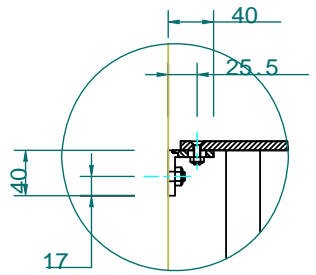

A
3:1

Object		Scale	1:20@A4
No	1-331	Date	
Lecky Metal Ornaments Japan			