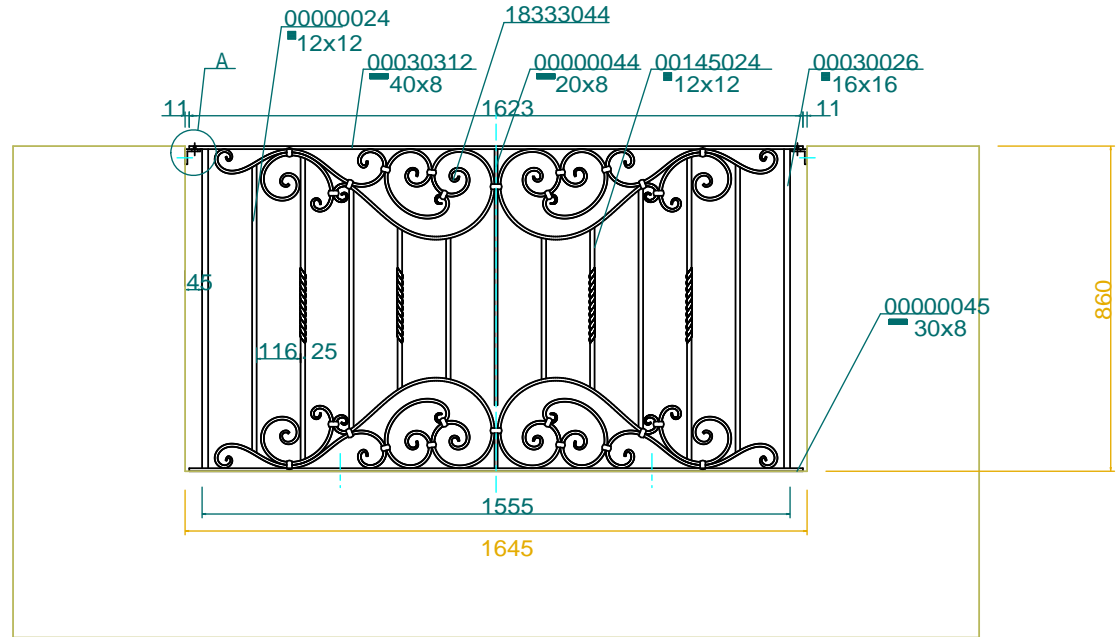

A
3:1

Object		Scale	1:20@A4
No	1-331	Date	
Lecky Metal Ornaments Japan			