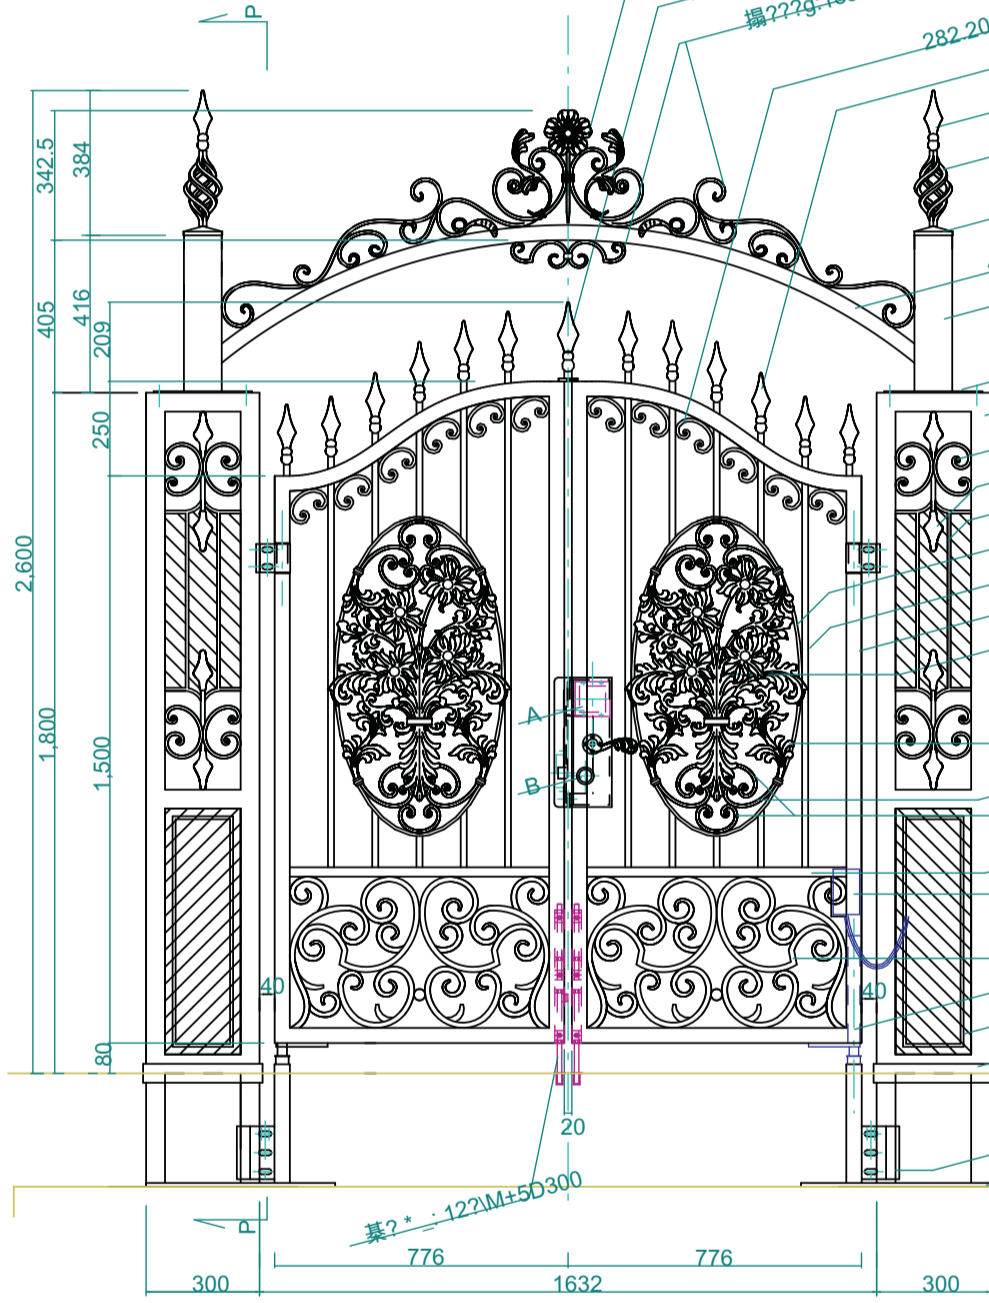

A=鏡??命庫 GOAL TKS-601
 B=2d2C?? GOAL EMVSX
 ??? * p?? 鏡:217.11.216
 ???2068.05.000
 攝??2g:185.33.044? * 12220X8)

282.20.043
 ???2197.05.000
 ???2197.05.000
 2o2X 攝??b?g:034.11.024
 鏡??2b?v:336.04.000
 傾庫? ?t?? 庫鏡:000.30.350 (40X40)
 ?p?2C?2v(100X100)
 260X260X4t
 ?x??2t?? 庫鏡:??p?2C?2v50X50
 281.20.043(16X8)
 074.05.000
 000.30.216(16X8)
 16X8
 16X16
 斷?1?? 庫鏡: 000.30.350(40X40)
 ?R?T 庫鏡??:991.88.000
 243.05.000.244.05.000
 279.20.043
 282.20.043
 ?p?2C?2v25X25
 ? * d? * M+19B6D:GOAL RCL-1FT
 攝??2g:14X14? 鏡M+1FAAD
 ?1庫?2g?2? 僕: 攝??2? * -12HR
 000.30.216(16X8)
 50X8
 ?1庫鏡傾??2J庫:C-1210(M12)
 BPL: 500X500X10t

Object	樣	Scale	1:20@A3
No	1-0304-30	Date	
Lecky Metal Ornaments Japan			