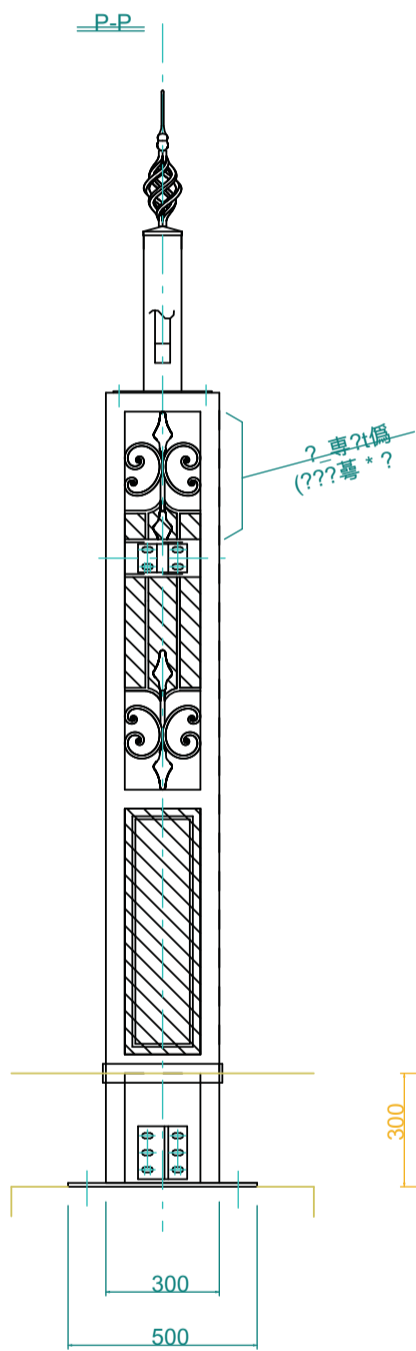

A=鏡??命庫 GOAL TKS-601
 B=2d2C?? GOAL EMVSX
 ??? * p?? 鏡:217.11.216
 ???2068.05.000
 攝??2g:185.33.044? * 12220X8)

282.20.043
 ???2197.05.000
 ???2197.05.000
 2o2X 攝??b?g:034.11.024
 鏡??2b?v:336.04.000
 傾庫? ?t?? 庫鏡:000.30.350 (40X40)
 ?p?2C?2v(100X100)
 260X260X4t
 ?x??2t?? 庫鏡:??p?2C?2v50X50
 281.20.043(16X8)
 074.05.000
 000.30.216(16X8)
 16X8
 16X16
 斷?1?? 庫鏡: 000.30.350(40X40)
 ?R?T 庫鏡??:991.88.000
 243.05.000.244.05.000
 279.20.043
 282.20.043
 ?p?2C?2v25X25
 ? * d? * M+19B6D:GOAL RCL-1FT
 攝??2g:14X14? 鏡M+1FAAD
 ?1庫?2g?2? 僕: 攝??2? * -12HR
 000.30.216(16X8)
 50X8
 ?1庫鏡傾??2J庫:C-1210(M12)
 BPL: 500X500X10t

Object	樣	Scale	1:20@A3
No	1-0304-30	Date	
Lecky Metal Ornaments Japan			