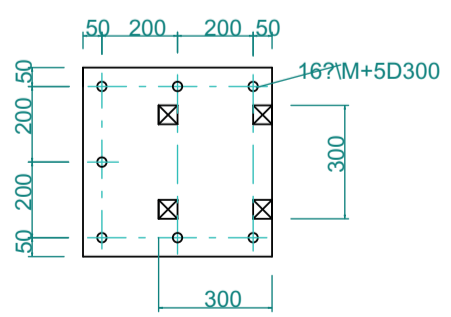

A=鏡??命庫 GOAL TKS-601
 B=2d2C?? GOAL EMVSX
 ??? * p?? 鏡:217.11.216
 ???2068.05.000
 攝??2g:185.33.044? * 12220X8)

282.20.043
 ???2197.05.000
 ???2197.05.000
 2o2X 攝??b?g:034.11.024
 鏡??2b?v:336.04.000
 傾庫? ?t?? 庫鏡:000.30.350 (40X40)
 ?p?2C?2v(100X100)
 260X260X4t
 ?x??2t?? 庫鏡:??p?2C?2v50X50
 281.20.043(16X8)
 074.05.000
 000.30.216(16X8)
 16X8
 16X16
 斷?1?? 庫鏡: 000.30.350(40X40)
 ?R?T 庫鏡??:991.88.000
 243.05.000.244.05.000
 279.20.043
 282.20.043
 ?p?2C?2v25X25
 ? * d? * M+19B6D:GOAL RCL-1FT
 攝??2g:14X14? 鏡M+1FAAD
 ?1庫?2g?2? 僕: 攝??2? * -12HR
 000.30.216(16X8)
 50X8
 ?1庫鏡傾??2J庫:C-1210(M12)
 BPL: 500X500X10t

Object	樣	Scale	1:20@A3
No	1-0304-30	Date	
Lecky Metal Ornaments Japan			