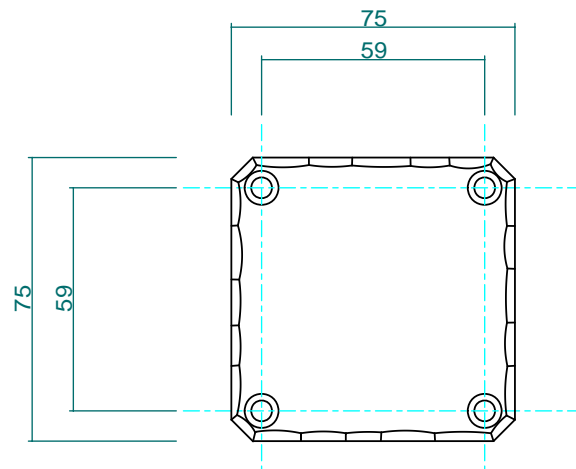

476.04.000 1:2

475.04.000 1:2

481.04.000 1:2

No.	03	Title:	
View:	T	Subject:	階段昇り口手摺
	L	Scale (Size):	1:10(A3)
	F	Date:	
	R	Sign:	Wij
	B	LECKY METAL ORNAMENTS JAPAN	