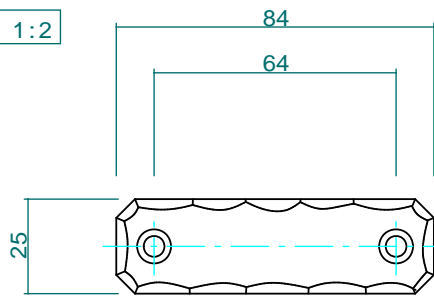

476.04.000 1:2

475.04.000 1:2

481.04.000 1:2

No.	03	Title:	
View:	T	Subject:	階段昇り口手摺
	L	Scale (Size):	1:10(A3)
	F	Date:	
	R	Sign:	Wij
	B	LECKY METAL ORNAMENTS JAPAN	