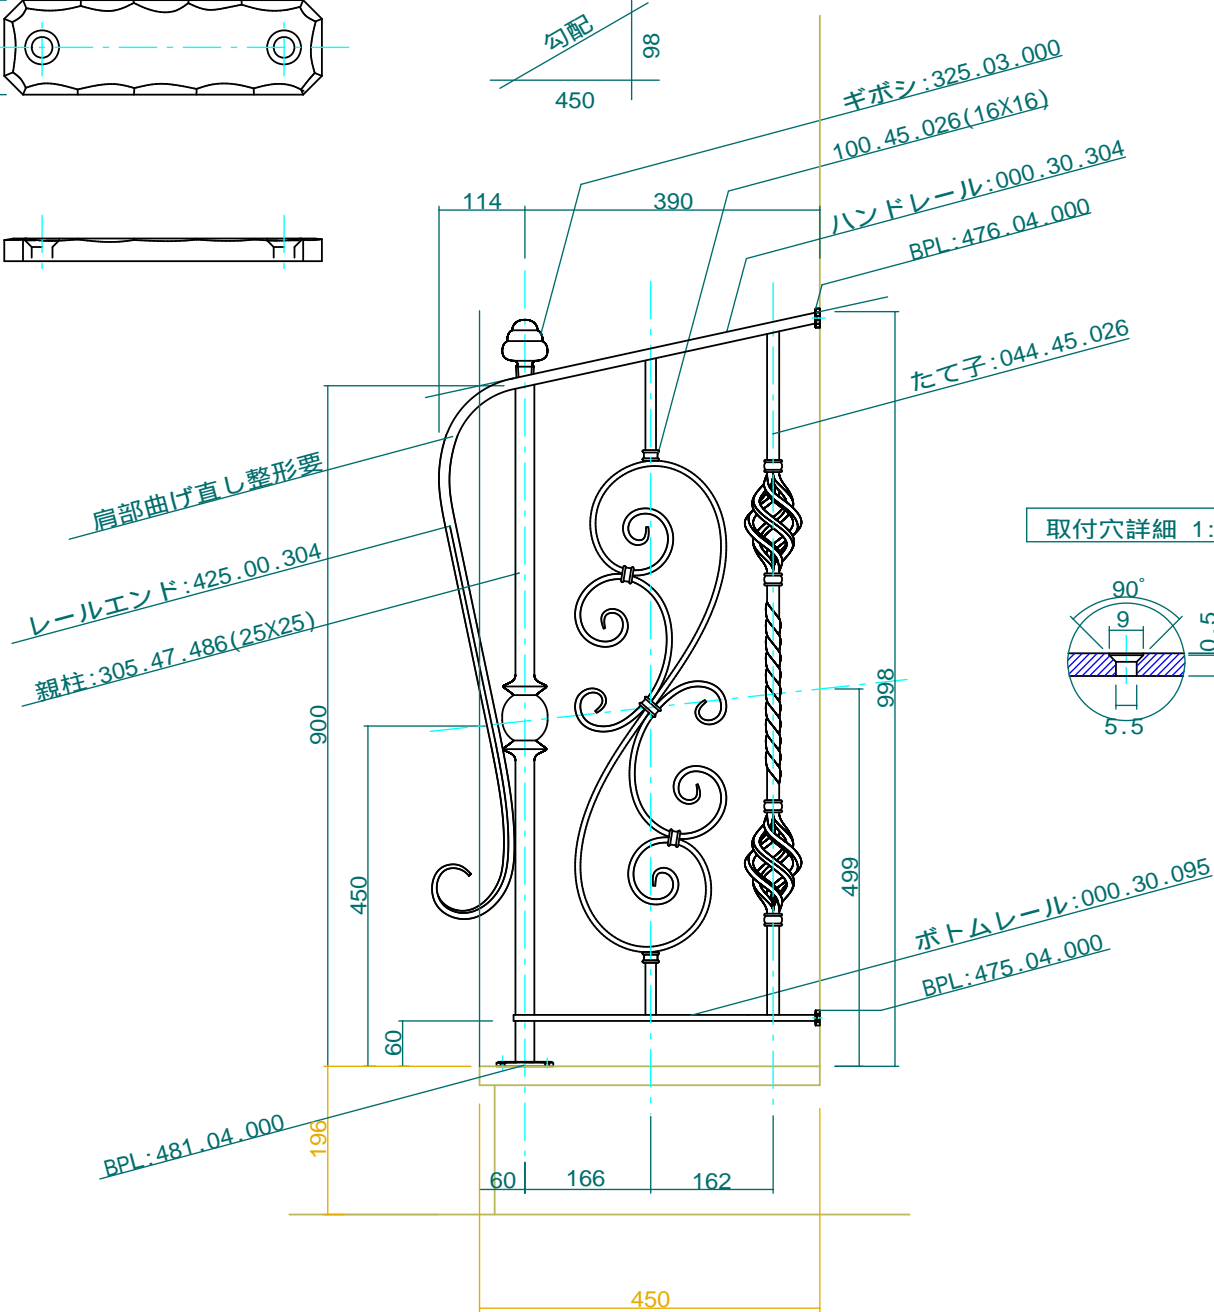

476.04.000 1:2

475.04.000 1:2

481.04.000 1:2

No.	03	Title:	
View:	T	Subject:	階段昇り口手摺
	L	Scale (Size):	1:10(A3)
	F	Date:	
	R	Sign:	Wij
	B	LECKY METAL ORNAMENTS JAPAN	