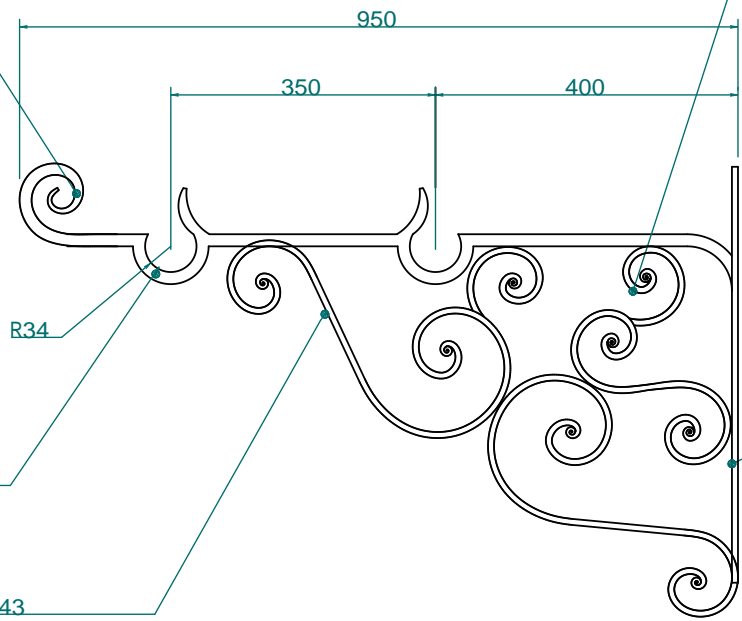

58620026  
■ 16x16

58520043  
■ 16x8

35331026  
■ 16x16

27720043  
■ 16x8

00030047  
■ 50x8

Object	物干しアーム	Scale	1:10@A4
No	1-0317	Date	
Lecky Metal Ornaments Japan			