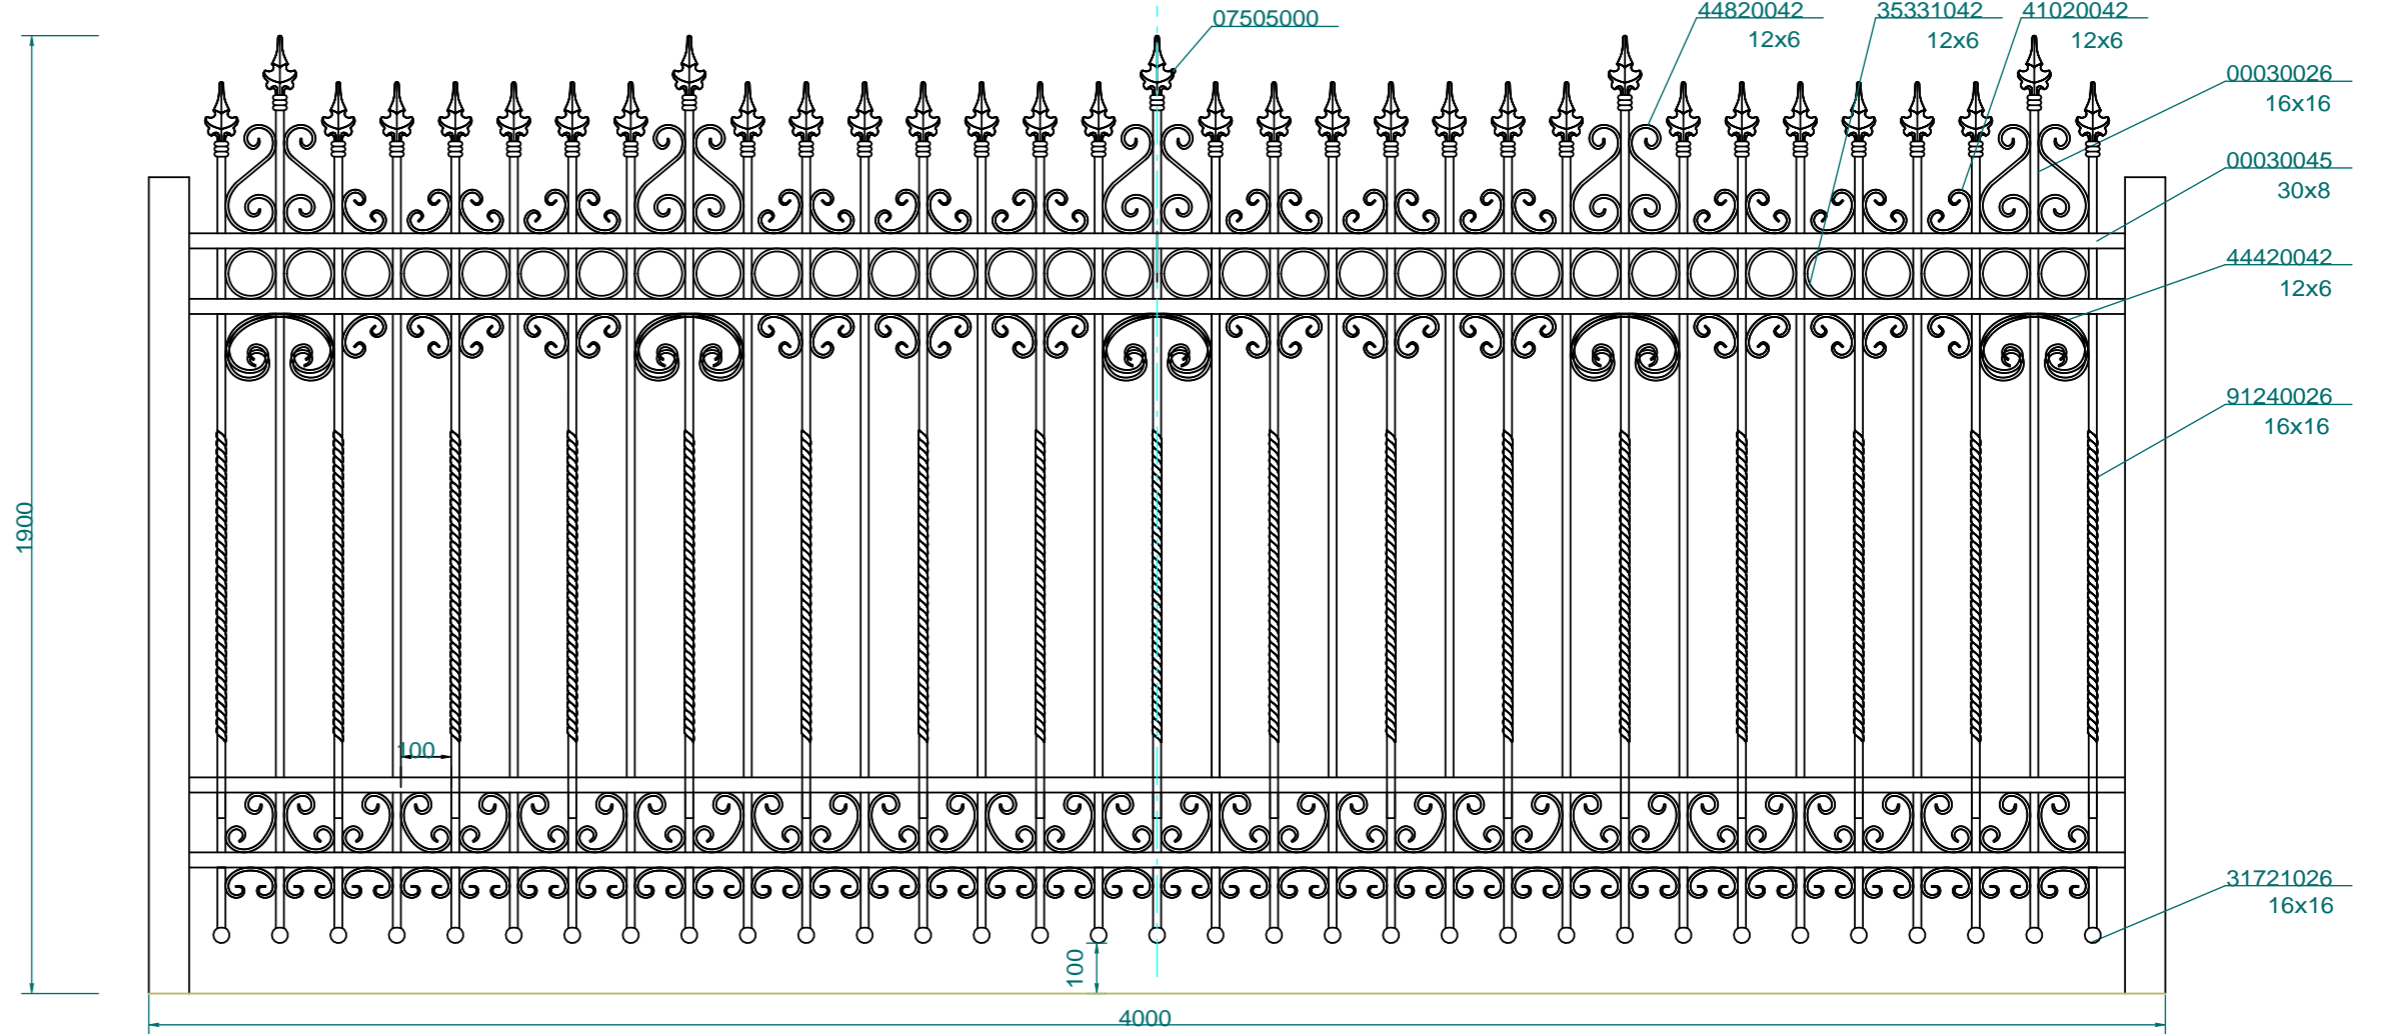

デザイン

デザイン

No.	1-0336	Title:	
View:	T	Subject:	ロートアイアンフェンス
	L	Scale (Size):	1:15 (A3)
	F	Date:	
	R	Sign:	_RJ_
	B		
LECKY METAL ORNAMENTS JAPAN			