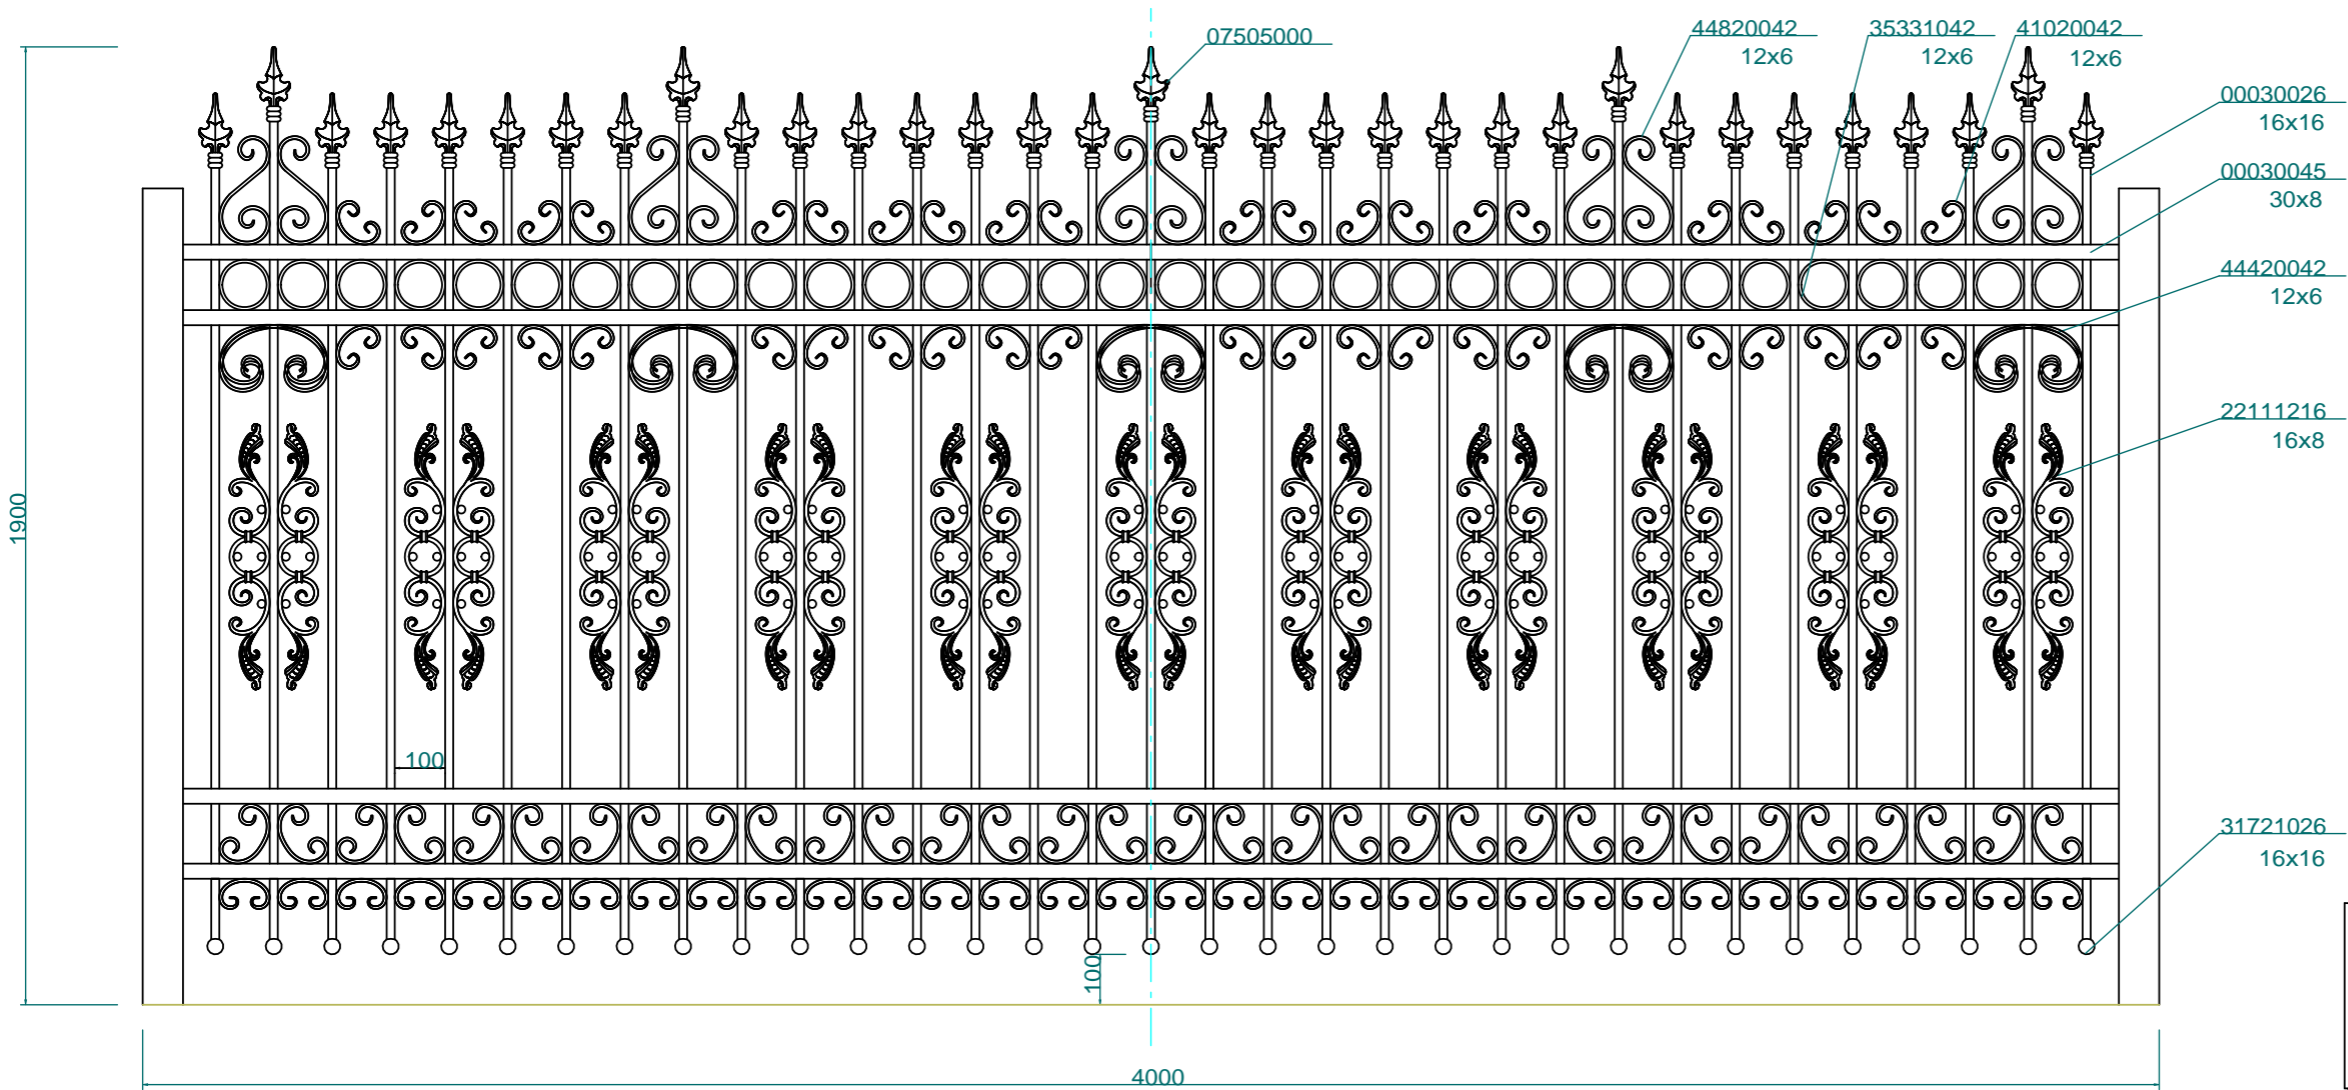

デザイン

デザイン

No.	1-0336	Title:	
View:	T	Subject:	ロートアイアンフェンス
	L	Scale (Size):	1:15 (A3)
	F	Date:	
	R	Sign:	_RJ_
	B		
LECKY METAL ORNAMENTS JAPAN			