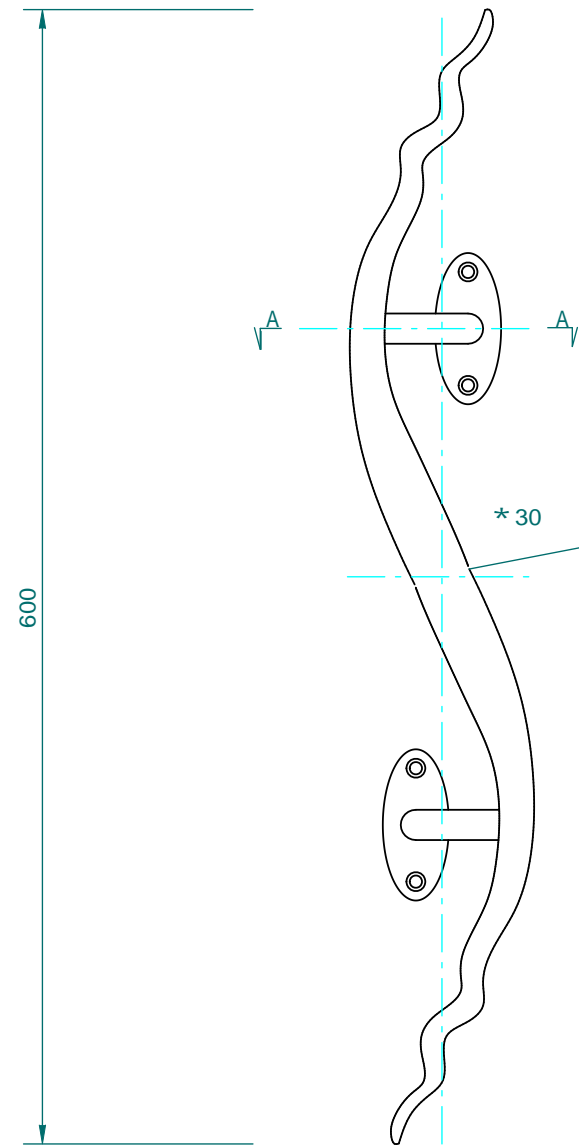

A-A

* 16
00030115(11325)

* 30
000000038(10011)
手工*打

Object	0000	Scale	1:4@A4
No	1-0328	Date	
Lecky Metal Ornaments Japan			

A-A

* 14
00030114(11324)

* 30
00030038表面軽くたたき

FIXED

Object	特注ハンドル	Scale	1:4@A4
No	1-0328	Date	
Lecky Metal Ornaments Japan			