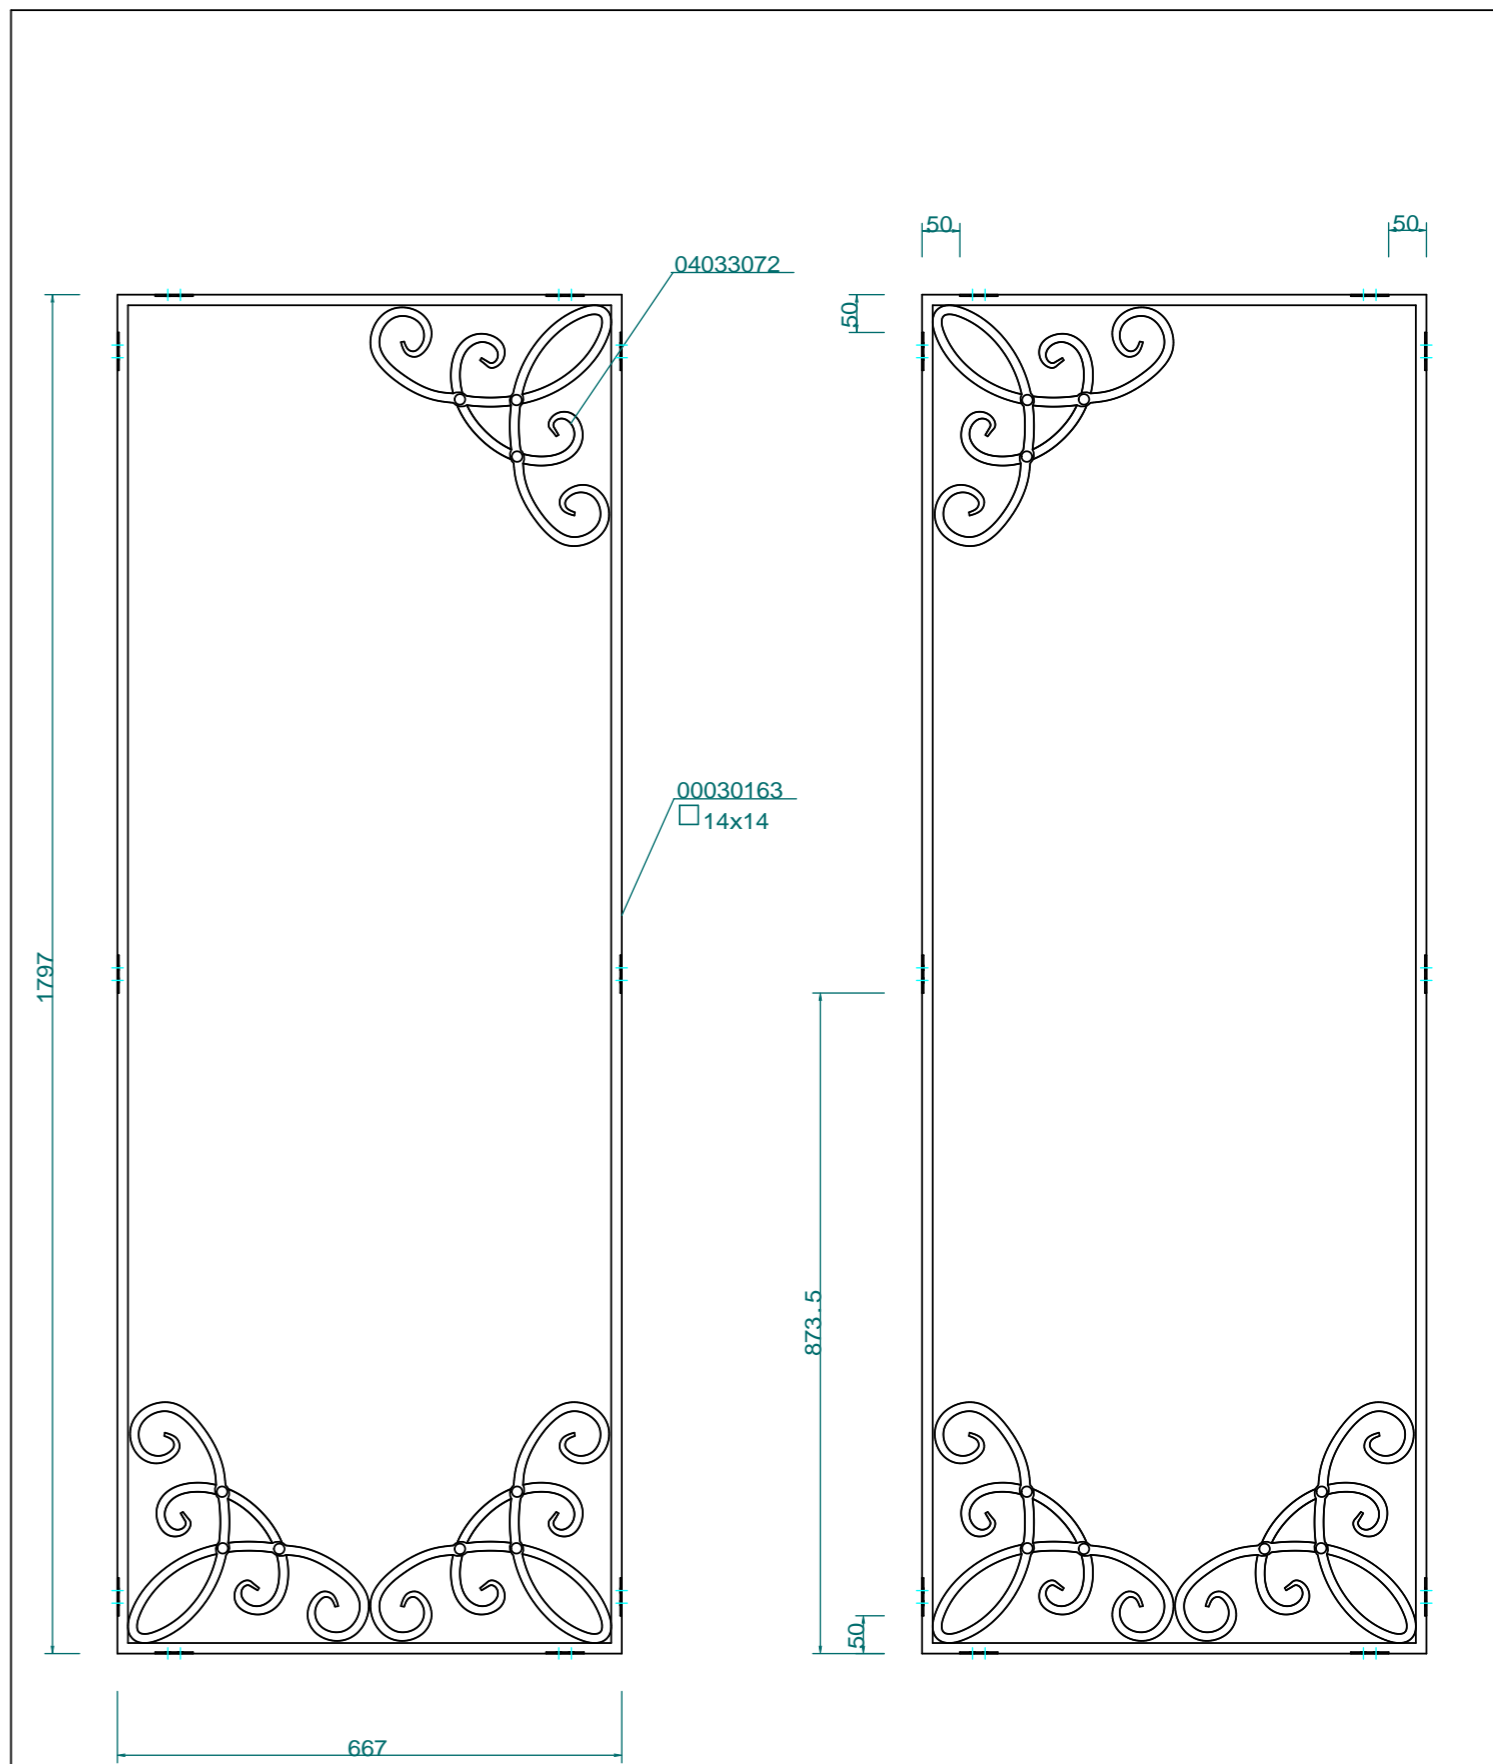

Object	ロートアイア ンパネル	Scale	1:10@A4
No	1-0335-1	Date	
Lecky Metal Ornaments Japan			

Object	ロートアイア ンパネル	Scale	1:10@A4
No	1-0335-2	Date	
Lecky Metal Ornaments Japan			