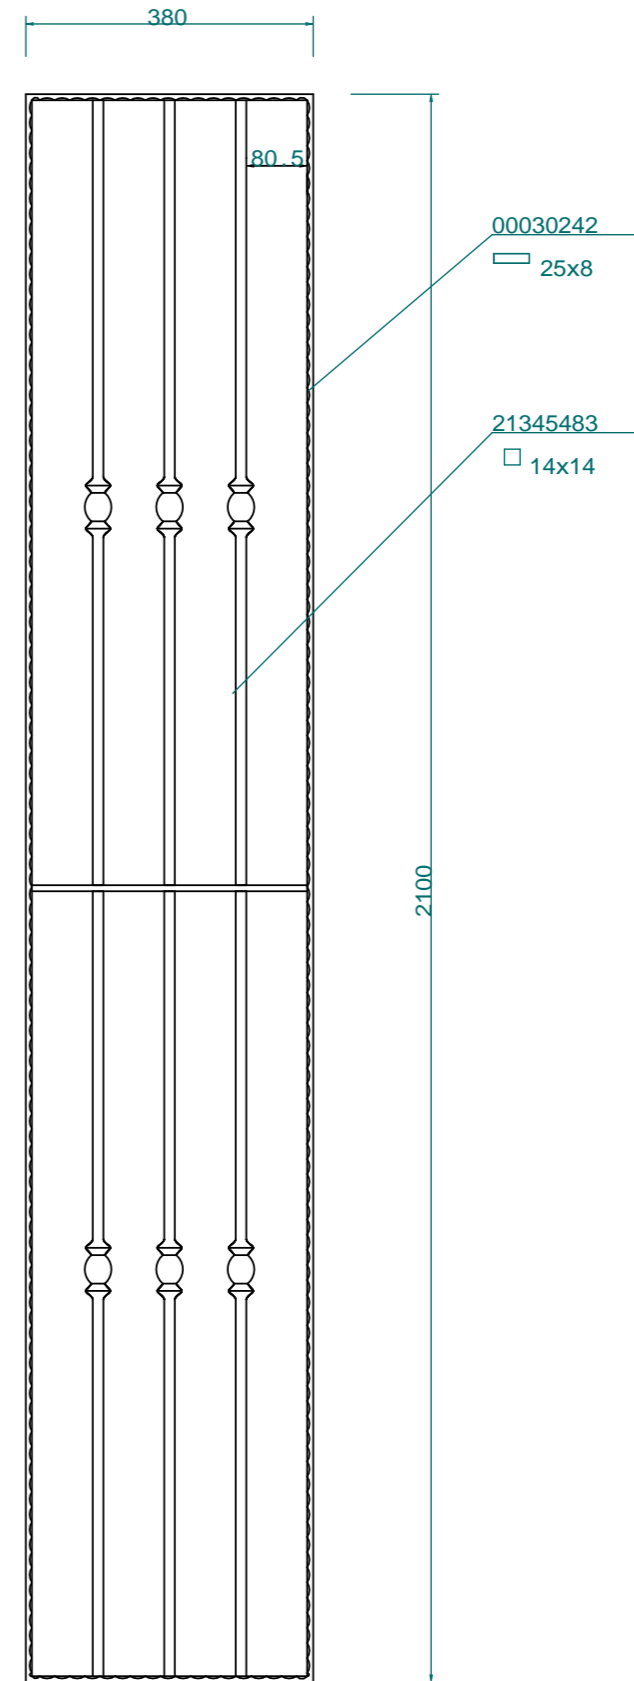

DW24
数量：1件

DW25
数量：1件

DW26
数量：1件

Object		Scale	1:10@A3
No	1-0337-2	Date	
Lecky Metal Ornaments Japan			