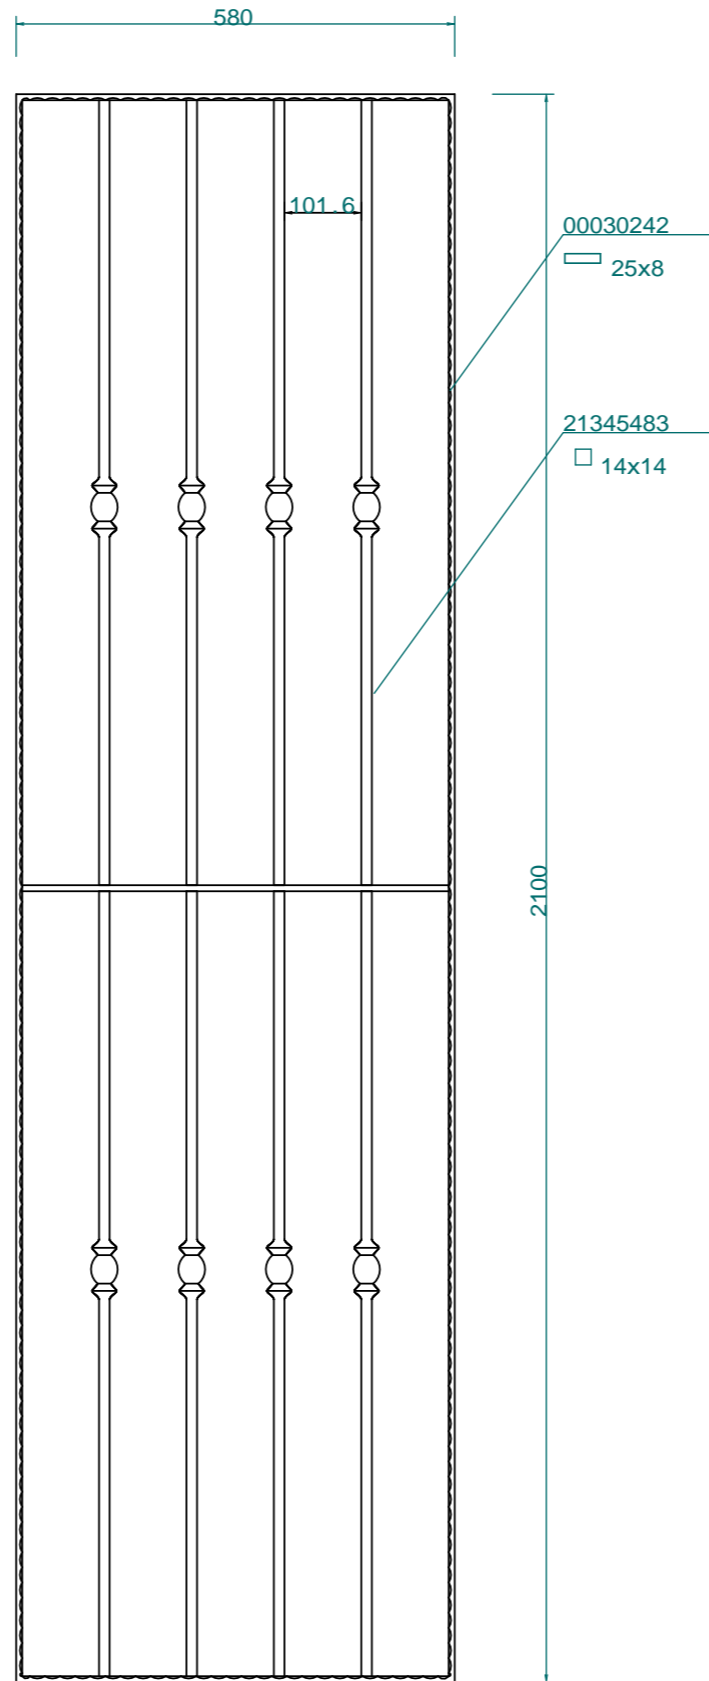

DW24
数量：1件

DW25
数量：1件

DW26
数量：1件

Object		Scale	1:10@A3
No	1-0337-2	Date	
Lecky Metal Ornaments Japan			