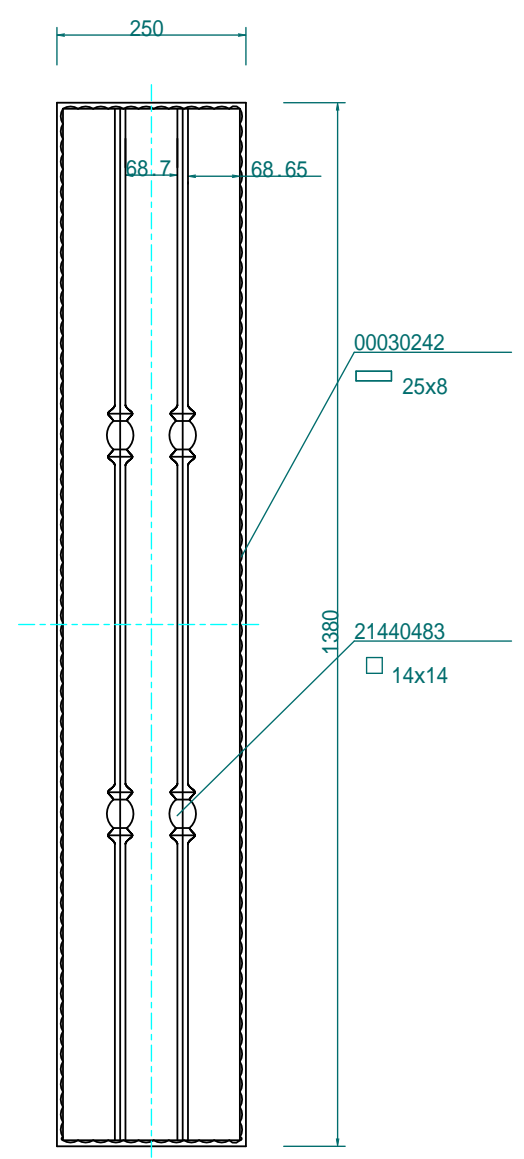

数量 : 2

DW01
数量 : 2件

DW02
数量 : 4件

Object		Scale	1:10@A3
No	1-0337-3	Date	
Lecky Metal Ornaments Japan			