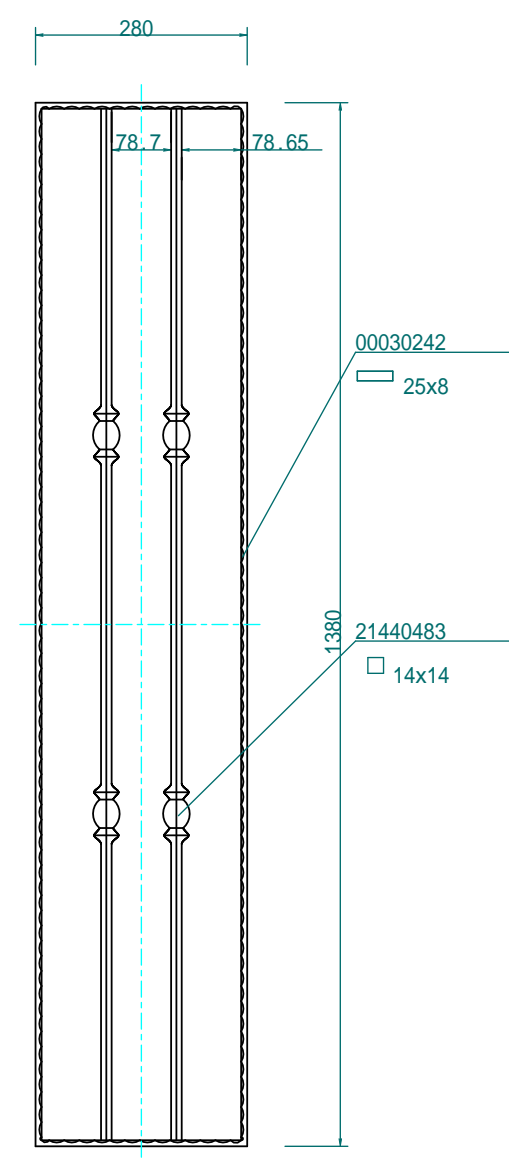

数量 : 2

DW01
数量 : 2件

DW02
数量 : 4件

Object		Scale	1:10@A3
No	1-0337-3	Date	
Lecky Metal Ornaments Japan			