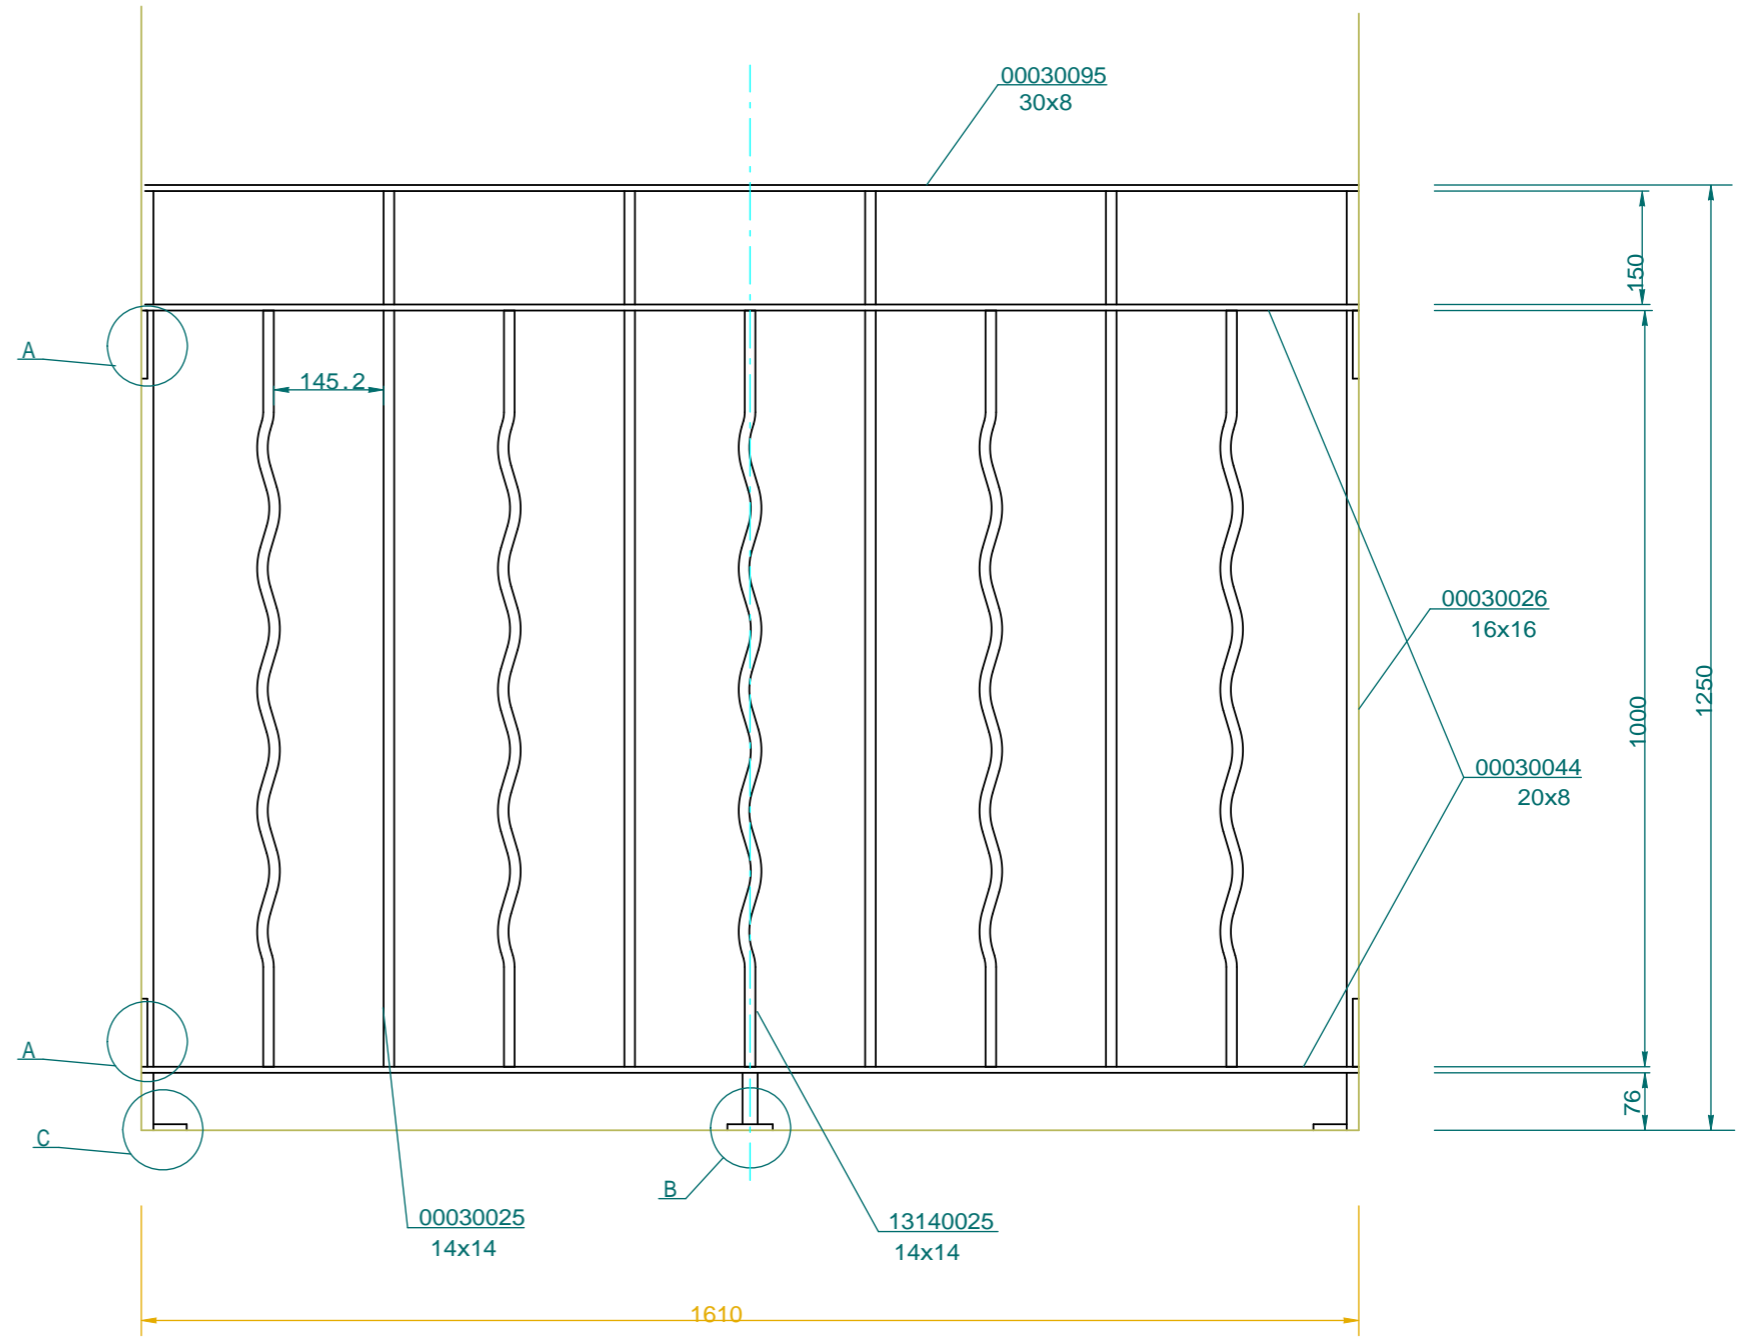

取付部A詳細 S=1:4

取付部B詳細 S=1:4

取付部C詳細 S=1:4

Object	0000	Scale	1:10@A3
No	1-0348	Date	
Lecky Metal Ornaments Japan			