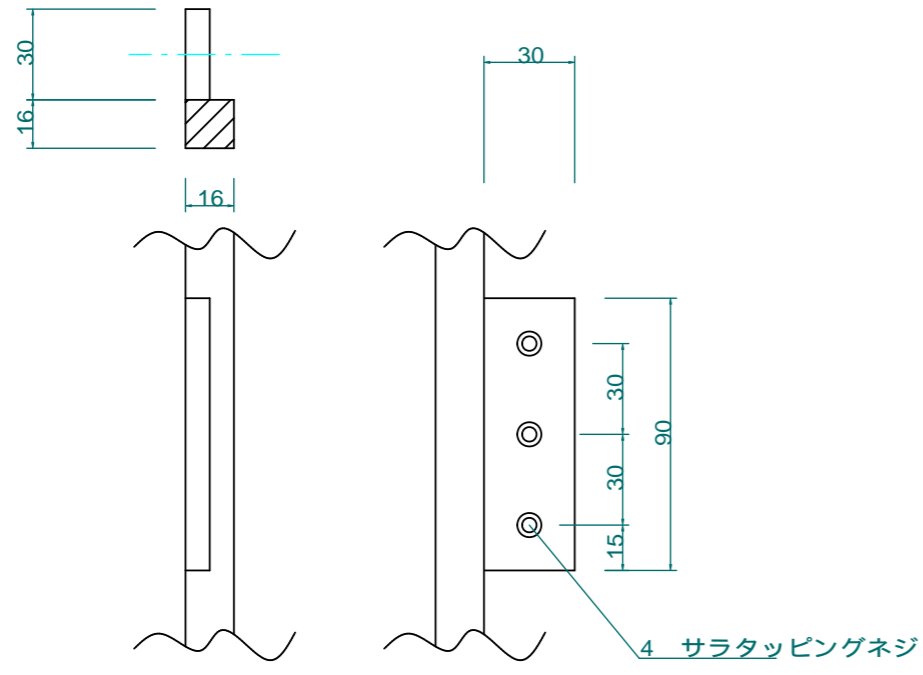

取付部A詳細 S=1:4

取付部B詳細 S=1:4

取付部C詳細 S=1:4

Object	0000	Scale	1:10@A3
No	1-0348	Date	
Lecky Metal Ornaments Japan			