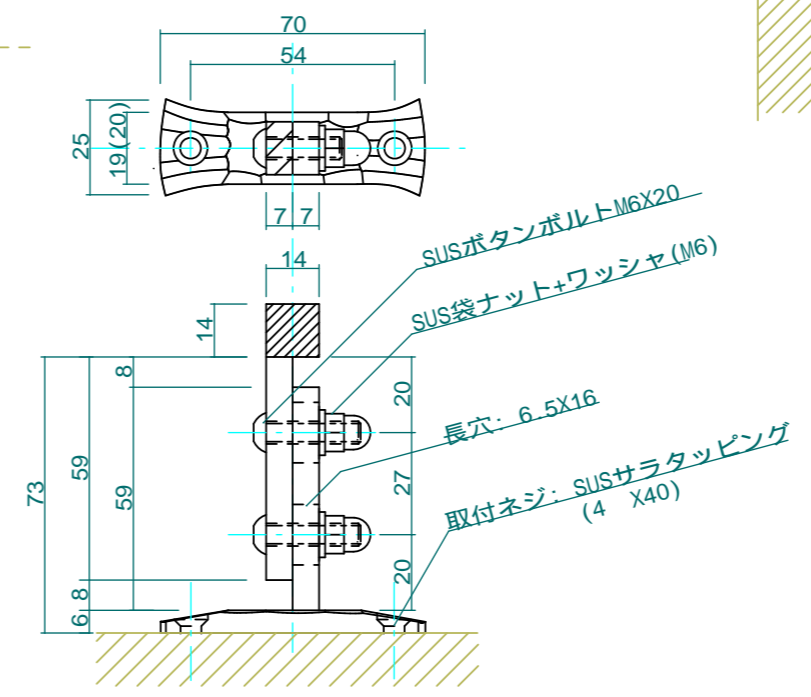

取付金具、アジャスト詳細 1:2

- 使用箇所
- 1号棟2F南東角
 - 2号棟2F東面
 - 3号棟2F東面
 - 4号棟3F南面
 - 5号棟南面
 - 6号棟3F西面
 - 7号棟3F西面
 - 8号棟2F南西角

No.	C-02	Title:	バルコニー手摺・鍛鉄部分
View:	T	Subject:	パターン C
	L	Scale (Size):	1:10(A3B)
	F	Date:	
	R	Sign:	Wij
	B	LECKY METAL ORNAMENTS JAPAN	