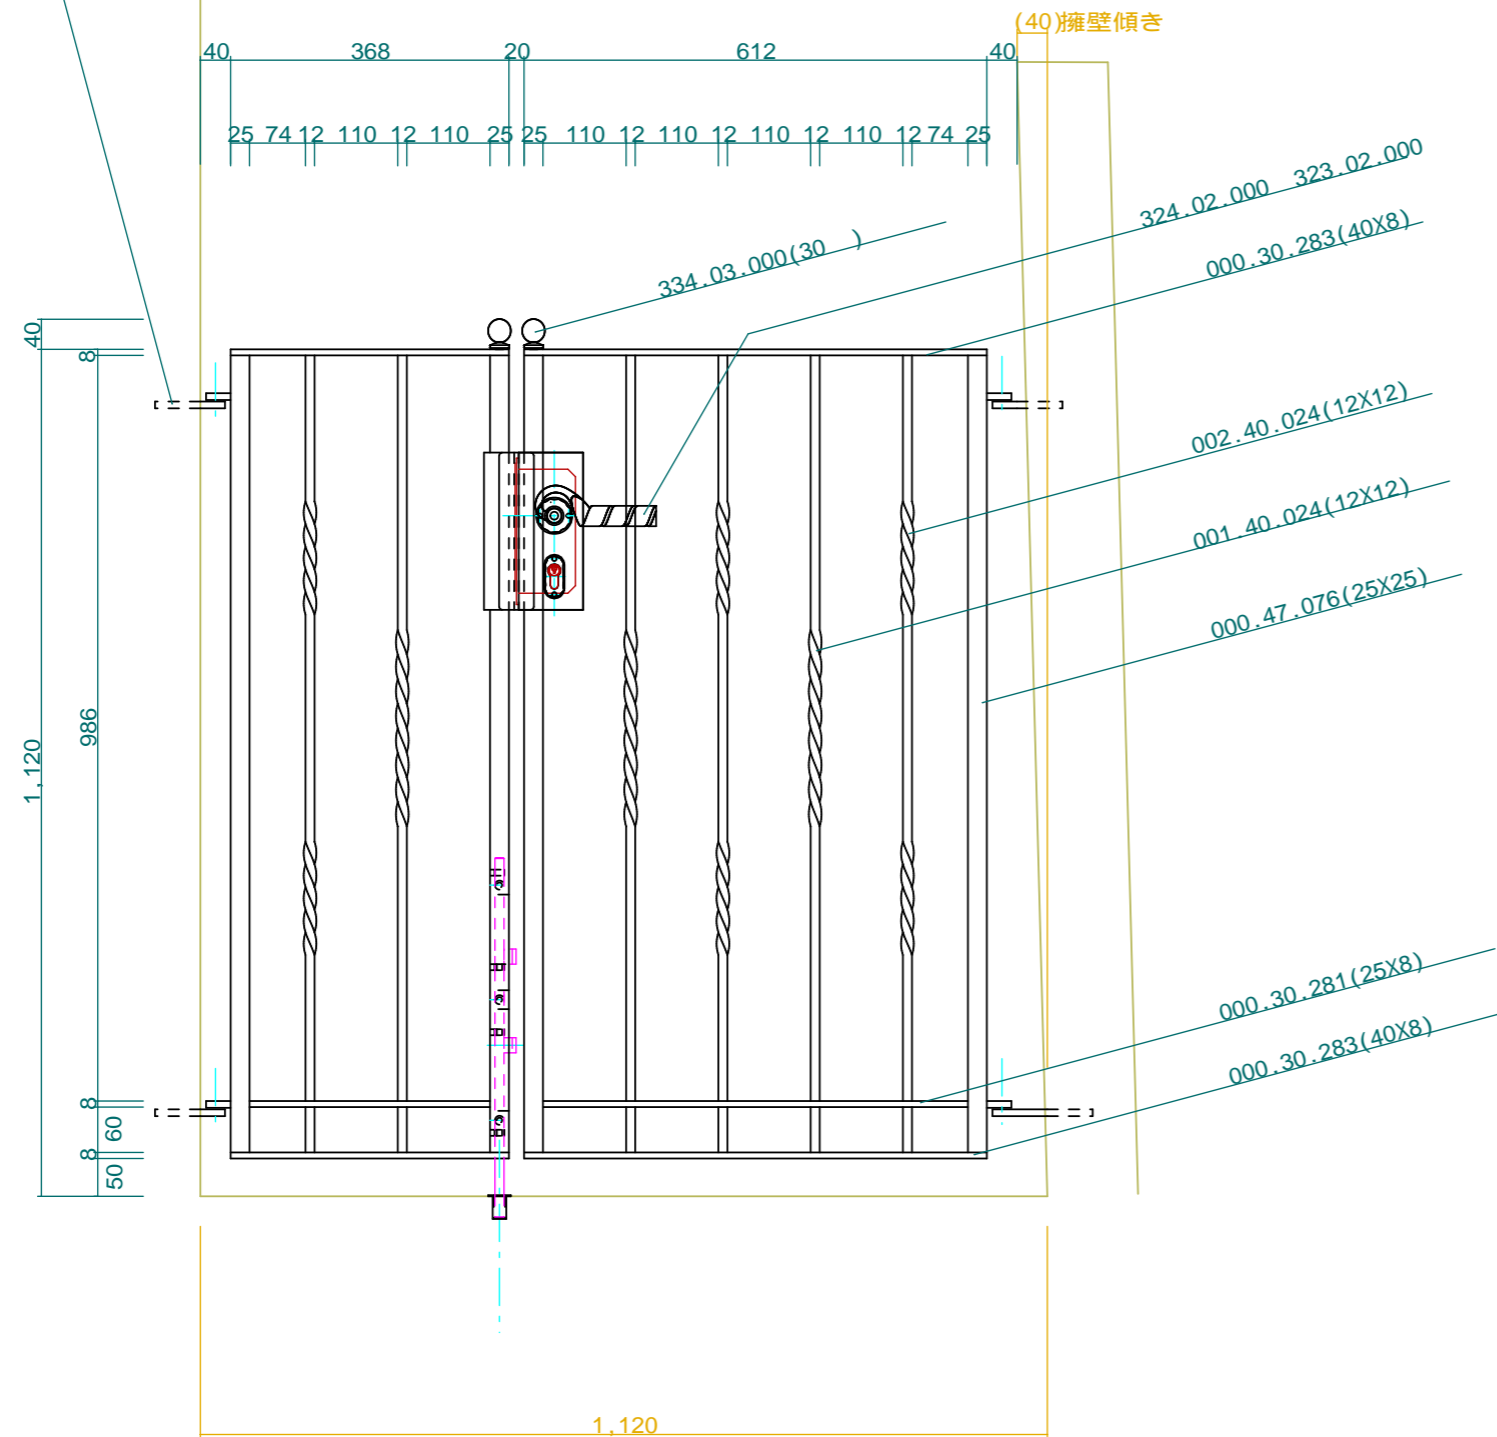

ヒンジ取付方法は工務店様の調査結果による

No.	Title: 門扉		
View:	T	Subject: 門扉	
	L	F	R
	B	Scale (Size): 1:10(A3) Date: Sig: Wj	
LECKY METAL ORNAMENTS JAPAN			