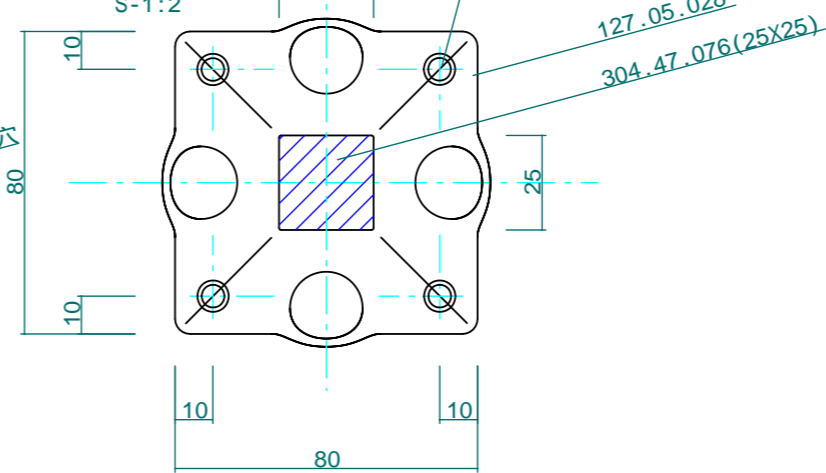

A=壁付ベースプレート詳細  
S-1:2

B=ベースプレート詳細  
S-1:2

C=ベースプレート詳細  
S-1:2

4 サラタッピング用サラ穴  
S=1:2

No.	K-01	Title:	
View:	T	Subject:	階段脇ロック手摺
	L	Scale (Size):	1:10(A3B)
	F	Date:	
	R	Sign:	Wij
	B	LECKY METAL ORNAMENTS JAPAN	