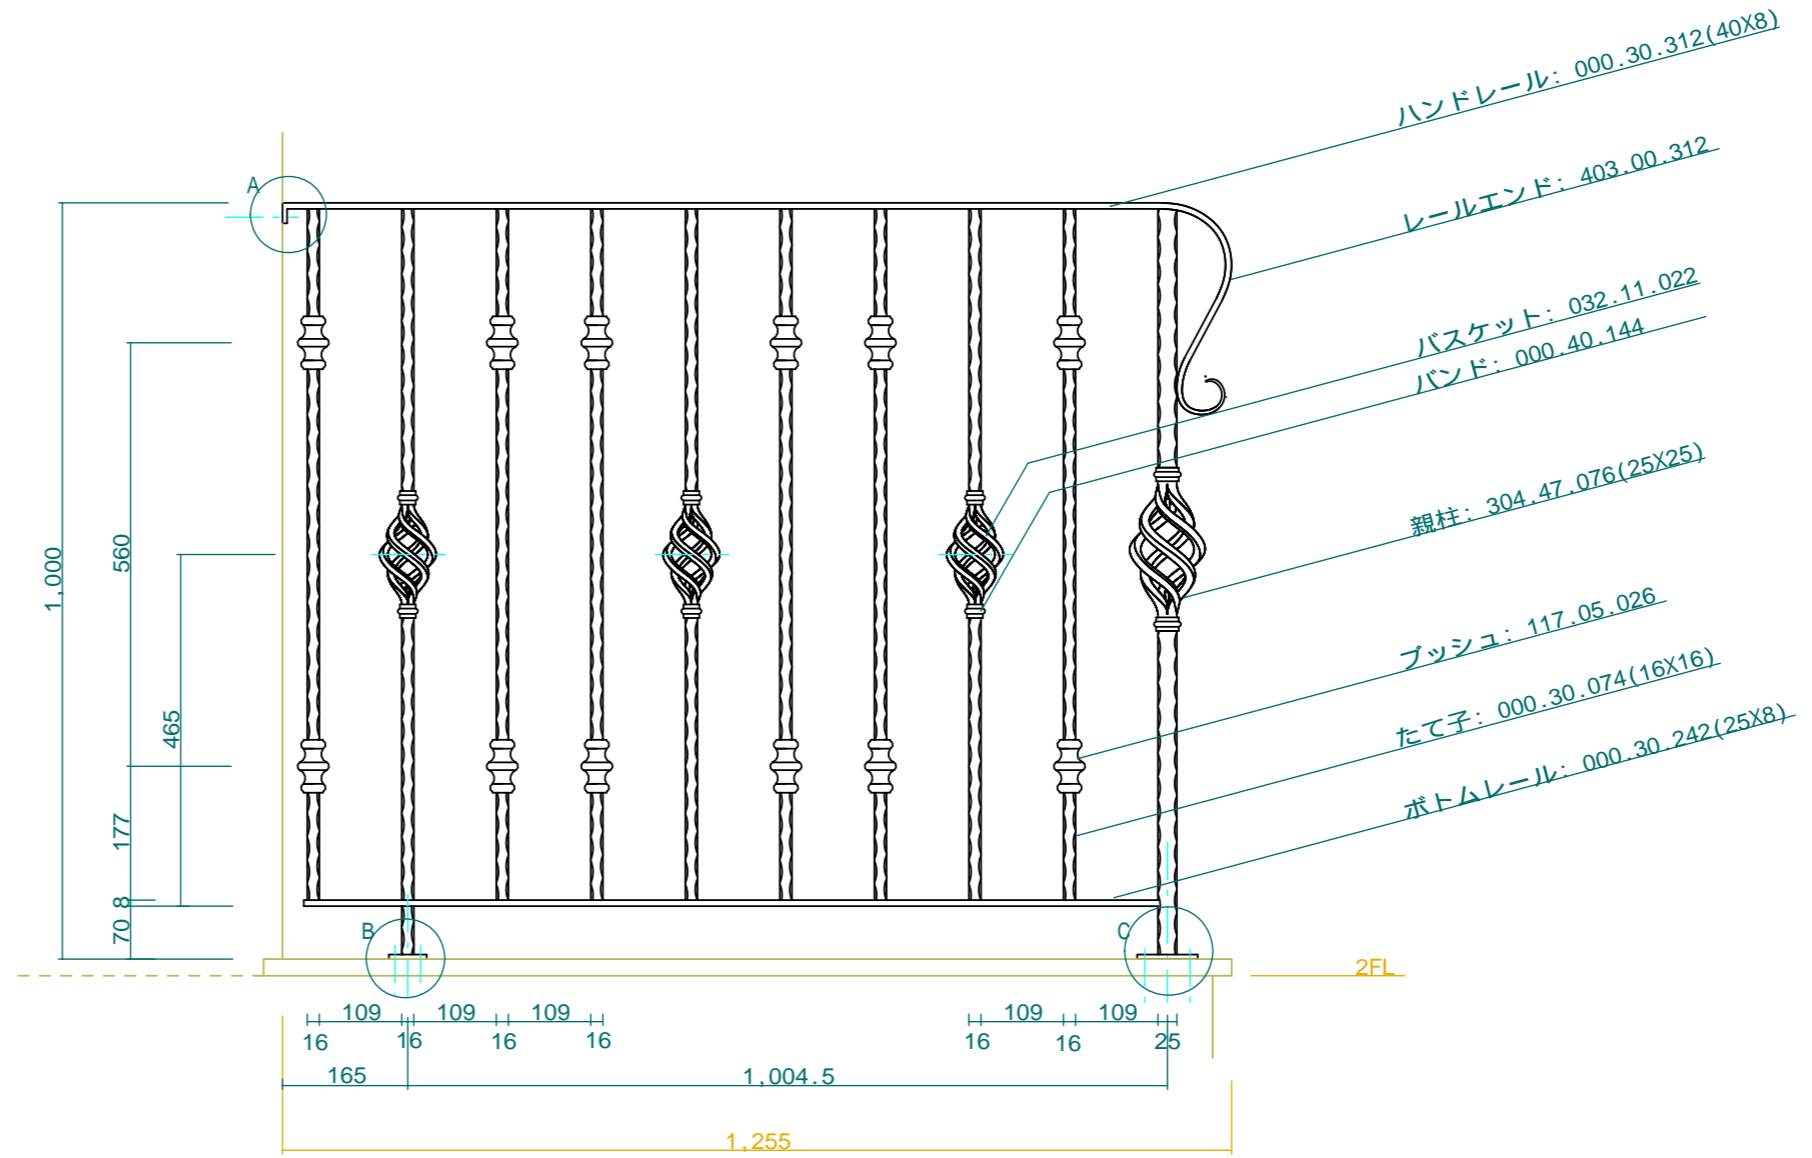

A=壁付ベースプレート詳細  
S-1:2

B=ベースプレート詳細  
S-1:2

C=ベースプレート詳細  
S-1:2

4 サラタッピング用サラ穴  
S=1:2

No.	K-01	Title:	
View:	T	Subject:	階段脇ロック手摺
	L	Scale (Size):	1:10(A3B)
	F	Date:	
	R	Sign:	Wij
	B	LECKY METAL ORNAMENTS JAPAN	