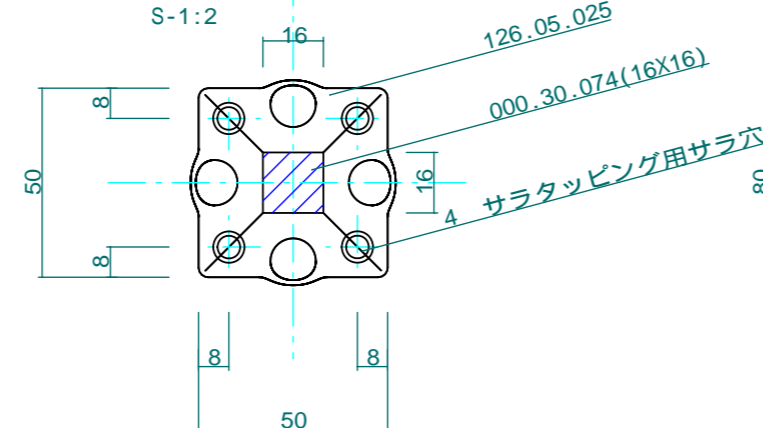

A=壁付ベースプレート詳細  
S-1:2

B=ベースプレート詳細  
S-1:2

C=ベースプレート詳細  
S-1:2

4 サラタッピング用サラ穴  
S=1:2

No.	K-01	Title:	
View:	T	Subject:	階段脇ロック手摺
	L	Scale (Size):	1:10(A3B)
	F	Date:	
	R	Sign:	Wij
	B	LECKY METAL ORNAMENTS JAPAN	