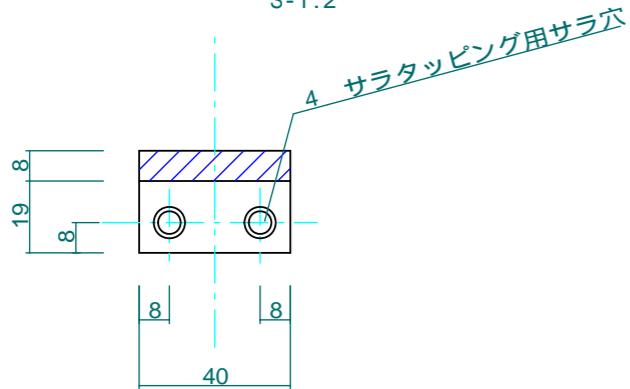

A=壁付ベースプレート詳細  
S-1:2

B=ベースプレート詳細  
S-1:2

C=ベースプレート詳細  
S-1:2

4 サラタッピング用サラ穴  
S=1:2

No.	K-01	Title:	
View:	T	Subject:	階段脇ロック手摺
	L	Scale (Size):	1:10(A3B)
	F	Date:	
	R	Sign:	Wij
	B	LECKY METAL ORNAMENTS JAPAN	