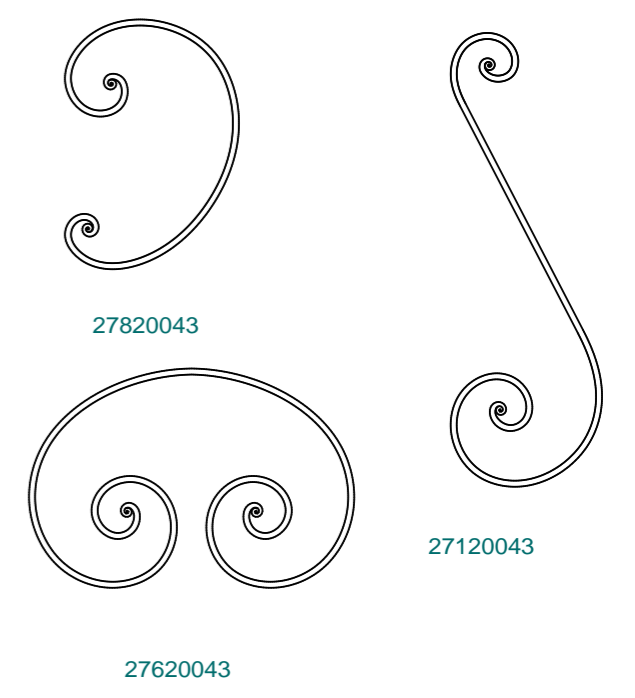

パーツリスト

切断、曲げ直し、再構成して溶接加工

No. 1-0258	Title:
View: T	Subject: アーチ形欄間
L F R	Scale (Size) = 1:10 (A3) Date: _____ Sign: RJ
B	LECKY METAL ORNAMENTS JAPAN