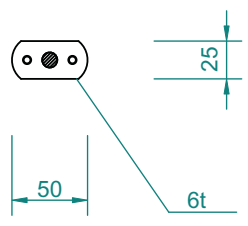

1000

270

Object	0000	Scale	1:5@A4
No	1-0363	Date	
Lecky Metal Ornaments Japan			