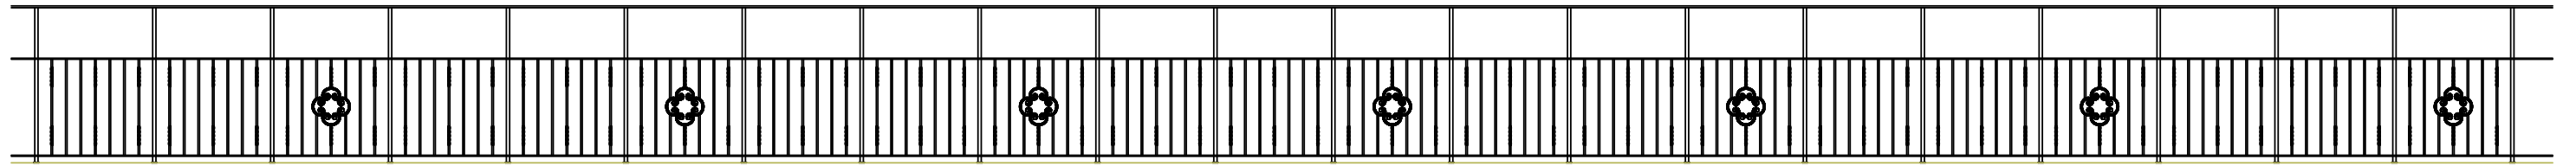

展開 S=1:50

JOINT(3スパン毎)

ハンドレール: 000.30.304(48X14 異形)

親柱: 25X25

サブレール: 000.30.281(25X8)

唐草パネル: 873.88.024(12X12)

たて子: 000.30.024(12X12)

たて子: 001.40.024(12X12)

ボトムレール: 000.30.242(25X8)

No.	B-01	Title:	
View:	T	Subject:	パターン B案
	L F R	Scale(Size):	1:10 1:50(A3) Date: _____ Sign: Wj.j
	B		LECKY METAL ORNAMENTS JAPAN