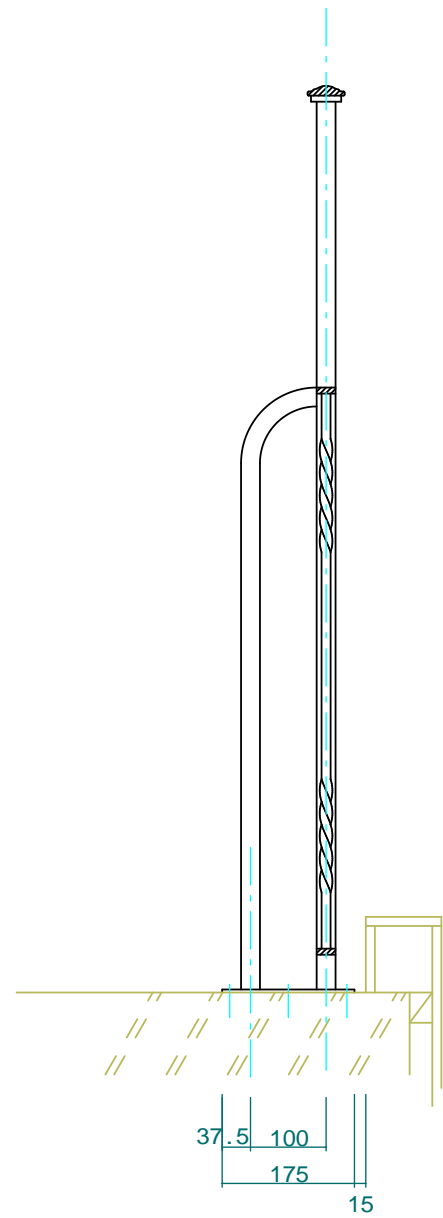

展開 S=1:50

JOINT(3スパン毎)

ハンドレール: 000.30.304(48X14 異形)

親柱: 25X25

サブレール: 000.30.281(25X8)

唐草パネル: 873.88.024(12X12)

たて子: 000.30.024(12X12)

たて子: 001.40.024(12X12)

ボトムレール: 000.30.242(25X8)

No.	B-01	Title:	
View:	T	Subject:	パターン B案
	L F R	Scale(Size):	1:10 1:50(A3) Date: _____ Sign: Wj.j
	B		LECKY METAL ORNAMENTS JAPAN