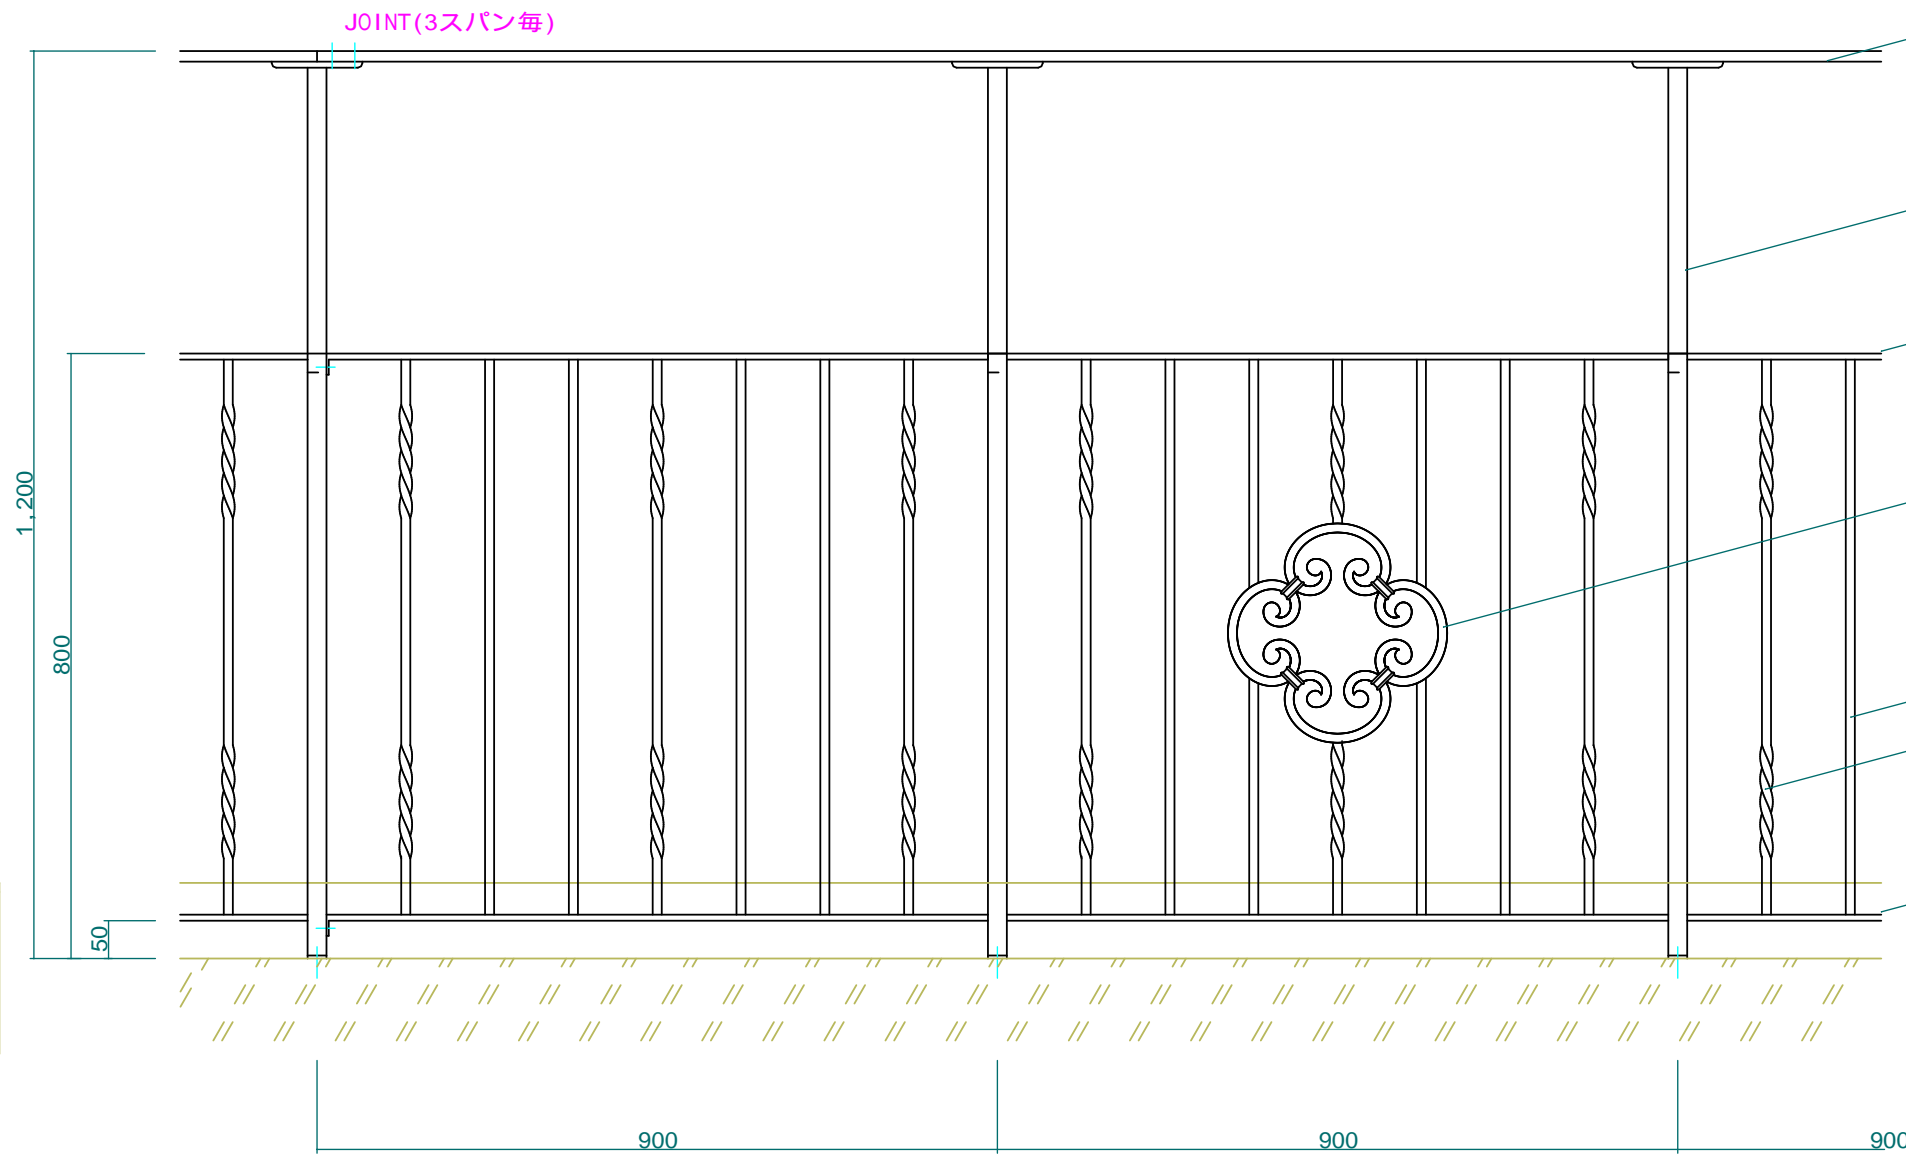

展開 S=1:50

JOINT(3スパン毎)

ハンドレール: 000.30.304(48X14 異形)

親柱: 25X25

サブレール: 000.30.281(25X8)

唐草パネル: 873.88.024(12X12)

たて子: 000.30.024(12X12)

たて子: 001.40.024(12X12)

ボトムレール: 000.30.242(25X8)

No.	B-01	Title:	
View:	T	Subject:	パターン B案
	L F R	Scale(Size):	1:10 1:50(A3) Date: _____ Sign: Wj.j
	B		LECKY METAL ORNAMENTS JAPAN