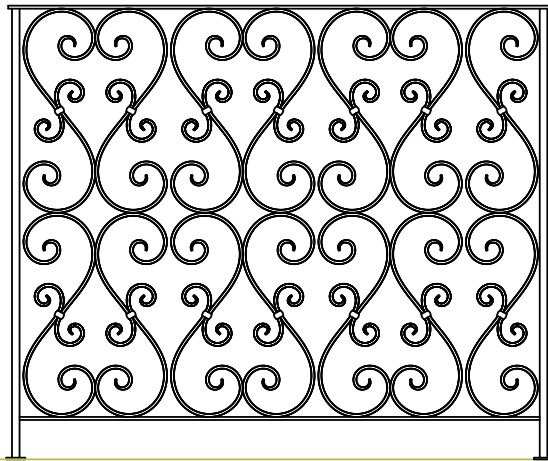

1,435
1,415

15 1,445 15

内寸法は現場確認要

No.	C-01	Title:			
View:	T	Subject:	室外機カバー A案		
	L	Scale(Size):	1:20(A4R)	Date:	-----
	F	Sign:	_Wt j		
	R	-----			
	B	LECKY METAL ORNAMENTS JAPAN			