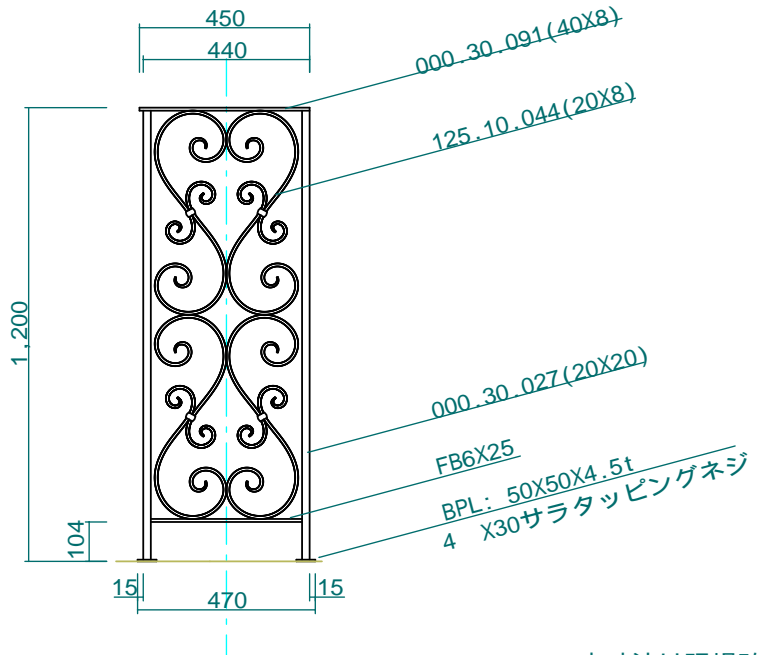

1,435
1,415

15 1,445 15

内寸法は現場確認要

No.	C-01	Title:			
View:	T	Subject:	室外機カバー A案		
	L	Scale(Size):	1:20(A4R)	Date:	-----
	F	Sign:	_Wt j		
	R	-----			
	B	LECKY METAL ORNAMENTS JAPAN			