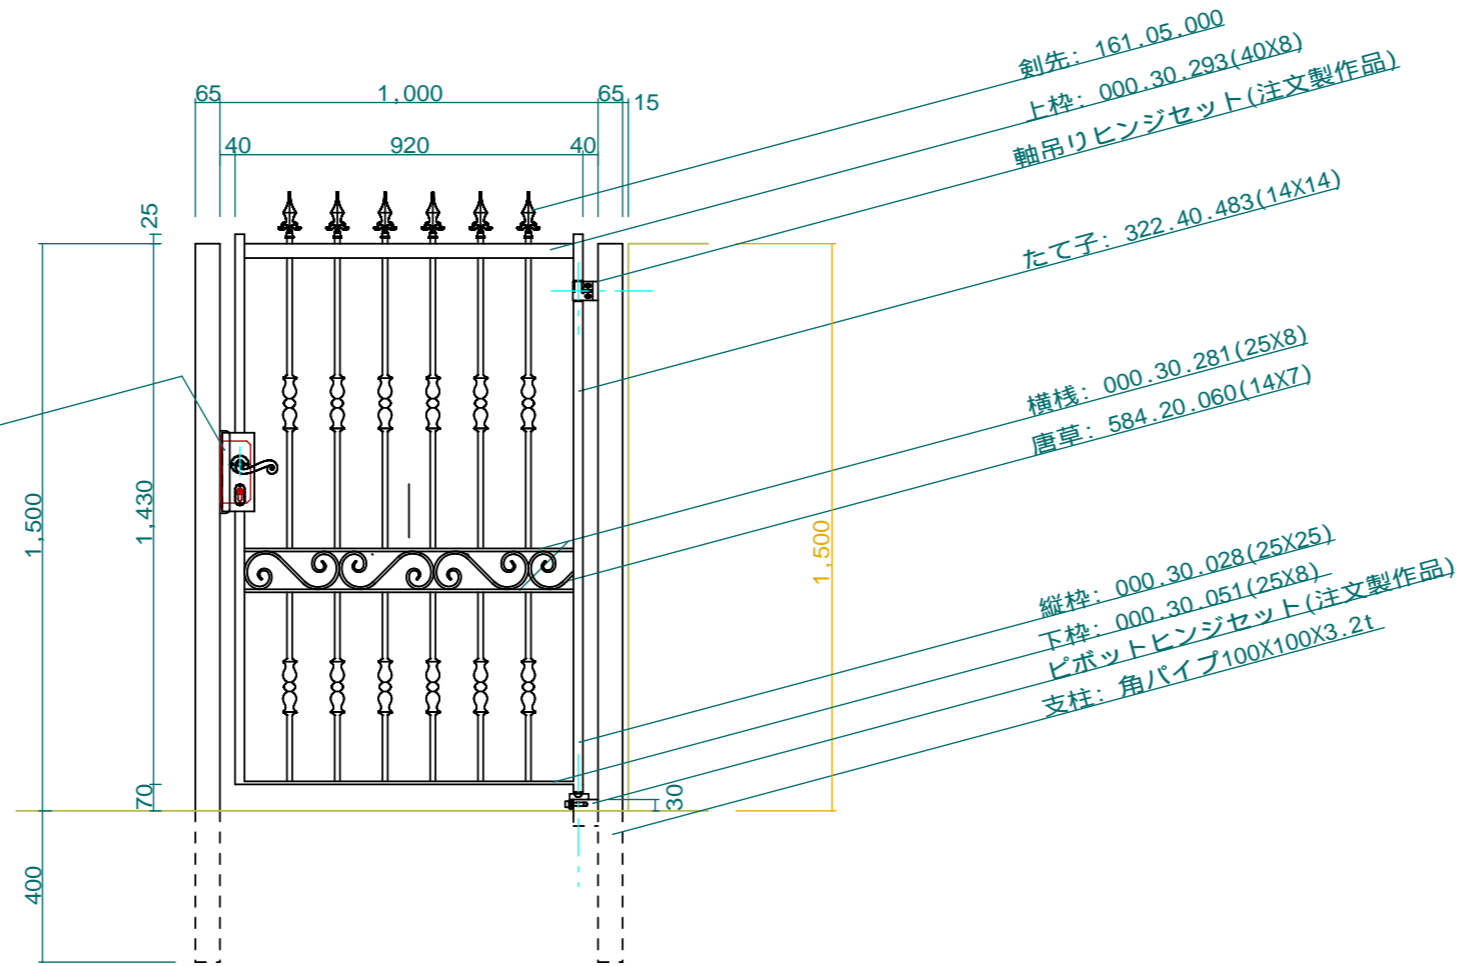

プロファイル錠: 798.04.000, 799.04.000  
 ハンドル: 325.02.000, 326.02.000

No.	T-02	Title:	
View:	T	Subject:	通用門扉
	L	Scale(Size):	1:20(A3R)
	F	Date:	-----
	R	Sign:	Wij
	B	LECKY METAL ORNAMENTS JAPAN	