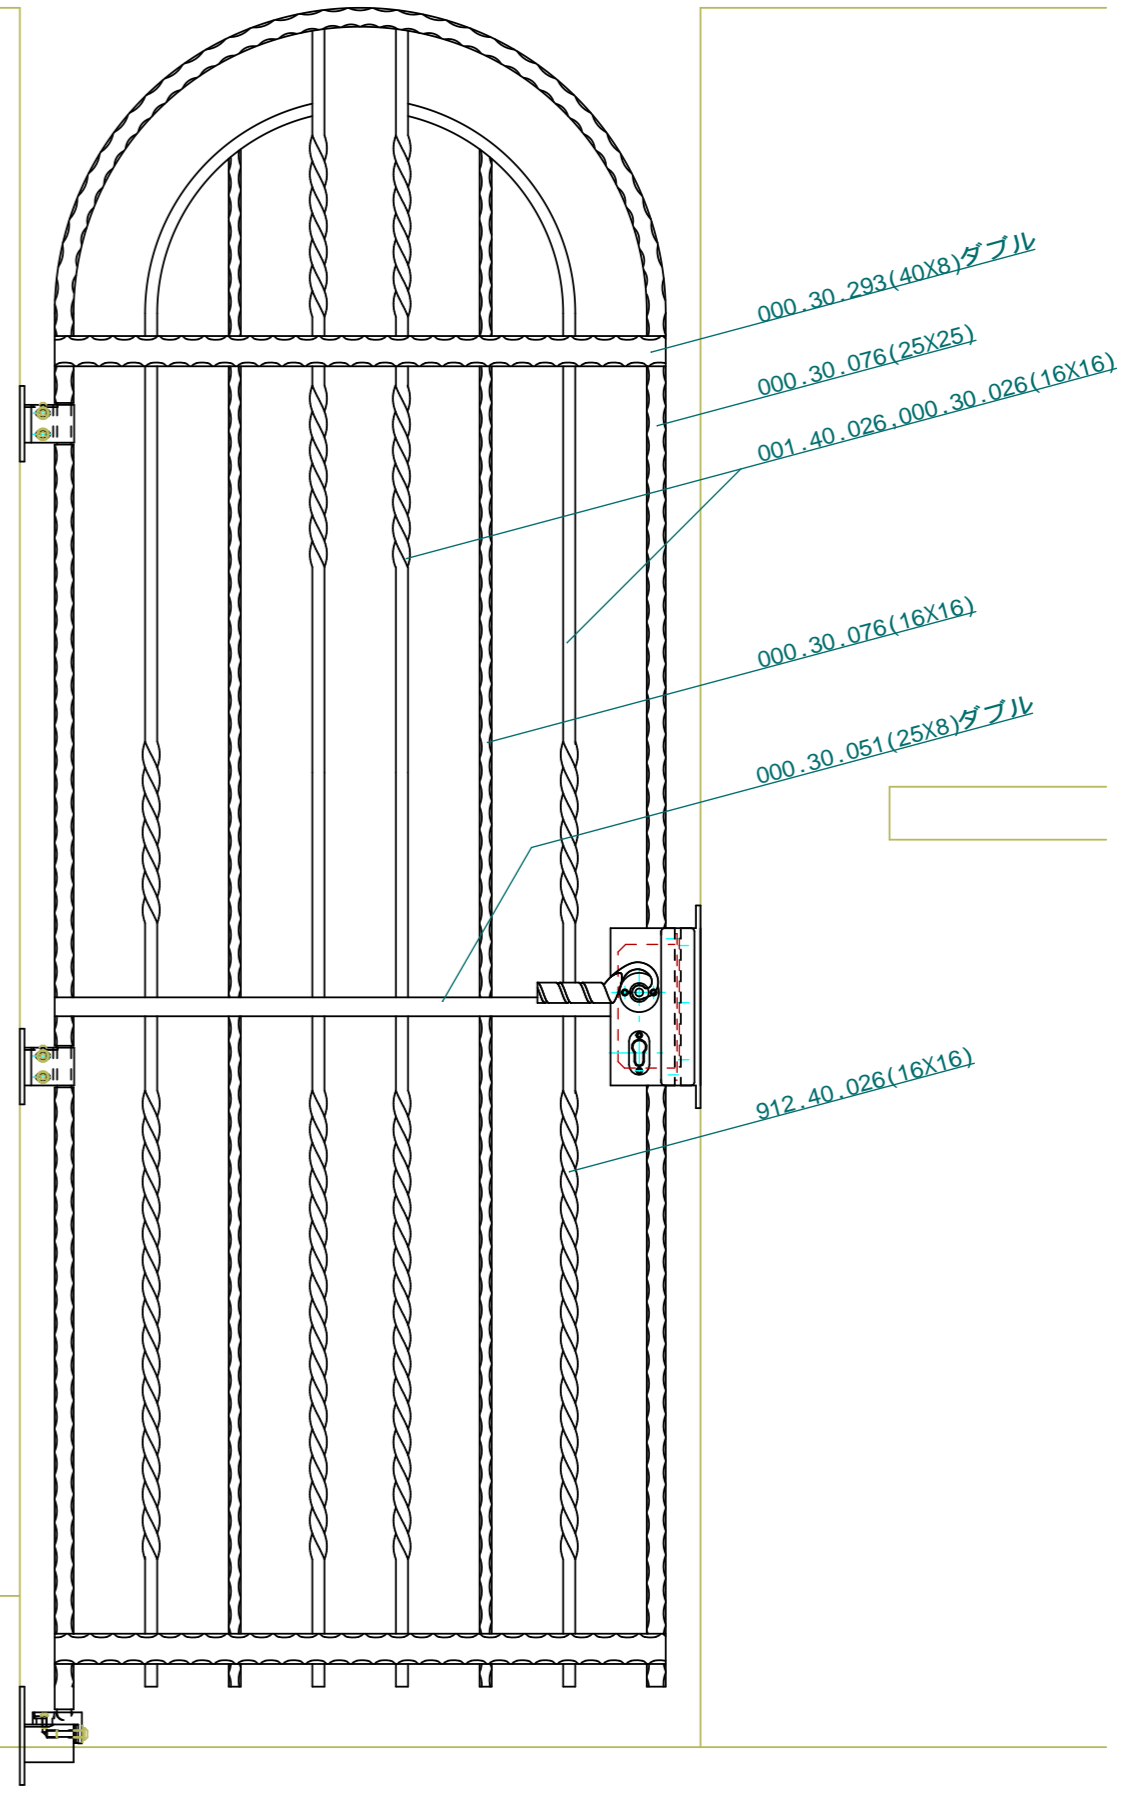

A-1

A-2

レバーハンドル: 322.02.000, 321.02.000
 ケースロック: 798.04.000
 プロファイル: 799.04.000

001.40.025(14X14)
 000.30.026(16X16)
 000.30.242(25X8)
 000.30.076(25X25)

000.30.293(40X8)ダブル
 000.30.076(25X25)
 001.40.026, 000.30.026(16X16)
 000.30.076(16X16)
 000.30.051(25X8)ダブル
 912.40.026(16X16)

No. A01-A02		Title:	
View:	T	Subject: 門扉案A-1.A-2	
	L	Scale(Size): 1:10(A3)	Date: _____
	F		Sign: wj
	R	LECKY METAL ORNAMENTS JAPAN	
	B		