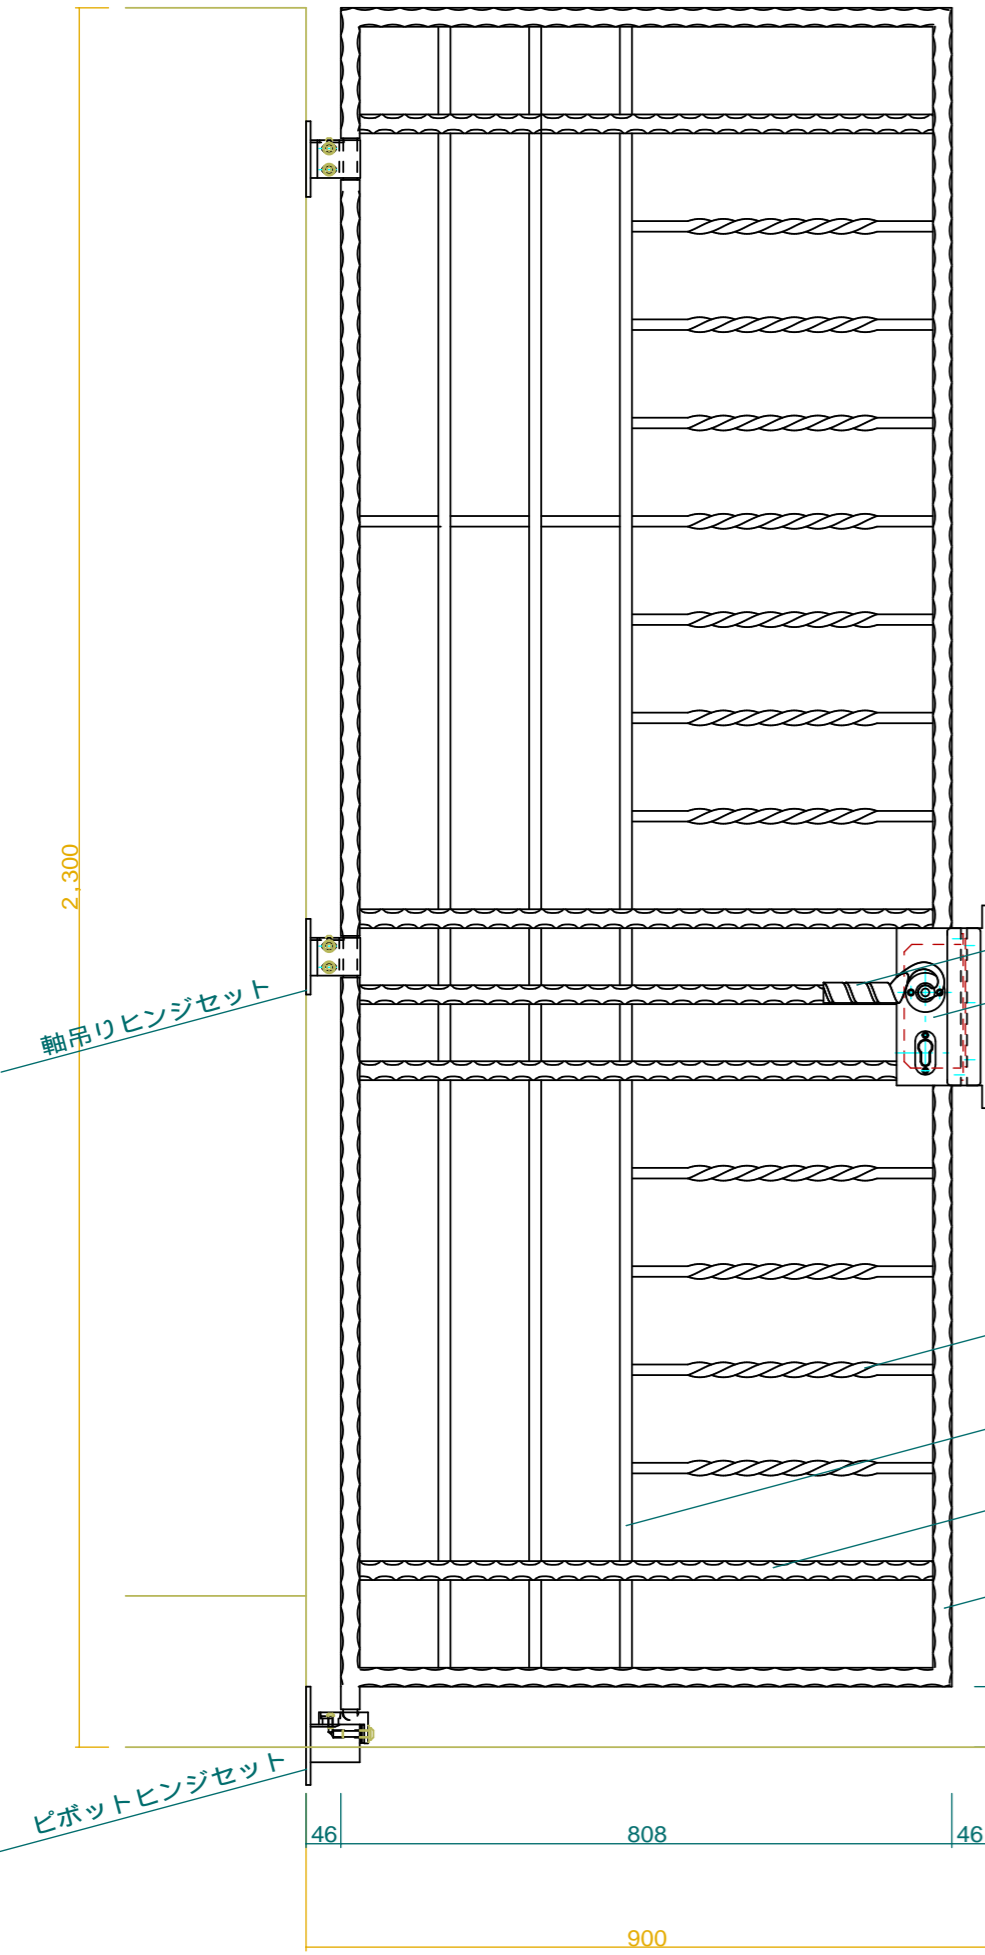

A-1

A-2

レバーハンドル: 322.02.000, 321.02.000
 ケースロック: 798.04.000
 プロファイル: 799.04.000

001.40.025(14X14)
 000.30.026(16X16)
 000.30.242(25X8)
 000.30.076(25X25)

000.30.293(40X8)ダブル
 000.30.076(25X25)
 001.40.026, 000.30.026(16X16)
 000.30.076(16X16)
 000.30.051(25X8)ダブル
 912.40.026(16X16)

No. A01-A02		Title:	
View:	T	Subject: 門扉案A-1.A-2	
	L	Scale(Size): 1:10(A3)	Date: _____
	F		Sign: wj
	R	LECKY METAL ORNAMENTS JAPAN	
	B		