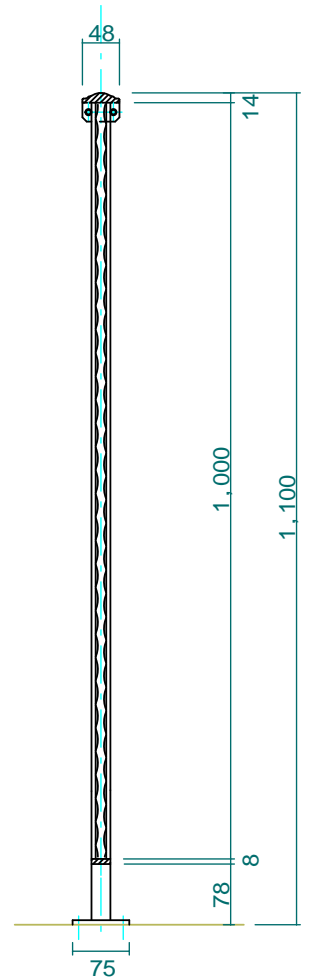

110 25 110 14 110 14 110

110 14 110 25 86.5

ハンドレール: 000.30.304(48X14異型)

壁付け金具
4 タッピングビス2本止め

たて子: 000.40.043(14X14)

親柱: 000.30.028(25X25)

ボトムレール: 000.30.242(25X8)

ベースプレート: 75X75X6t
4 タッピングビス4本止め

2.700

No.	A-01	Title:	
View:	T	Subject:	吹抜け部手摺
	L F R	Scale(Size):	1:10(A3) _Date_ _ _ _ _ Sign: _Wij_
	B	LECKY METAL ORNAMENTS JAPAN	